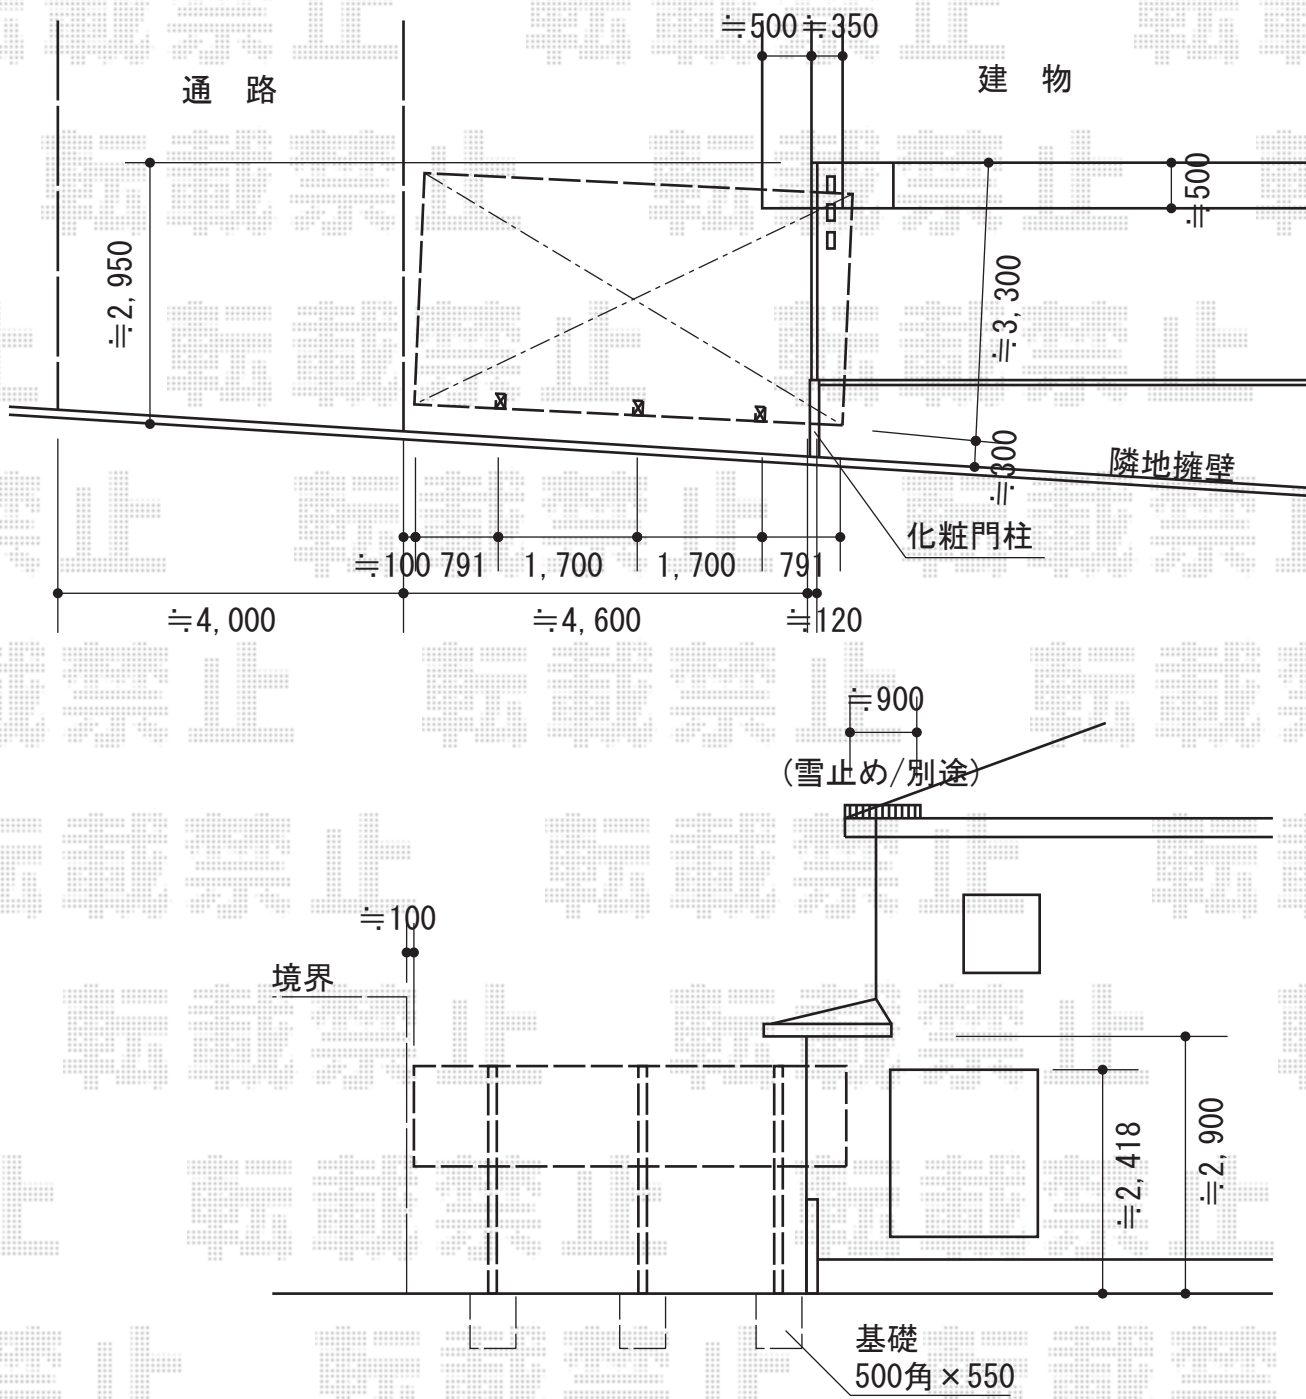

テールポートシグマIII 1500 積雪～50cm対応

トステム テールポートシグマIII 1500 積雪～50cm対応
 幅=2,700mm
 奥行=4,982mm
 色：オータムブラウン
 屋根材：ポリカーボネート（ブラウン）
 柱仕様：標準柱仕様（有効高 約1,800mm）

現場状況や作図制限により概略図の内容と多少の違いが生じることがございます。
 施工時は、現場優先とさせていただきますので、お立会い頂き、
 最終のご指示のほど、何卒、宜しくお願い致します。