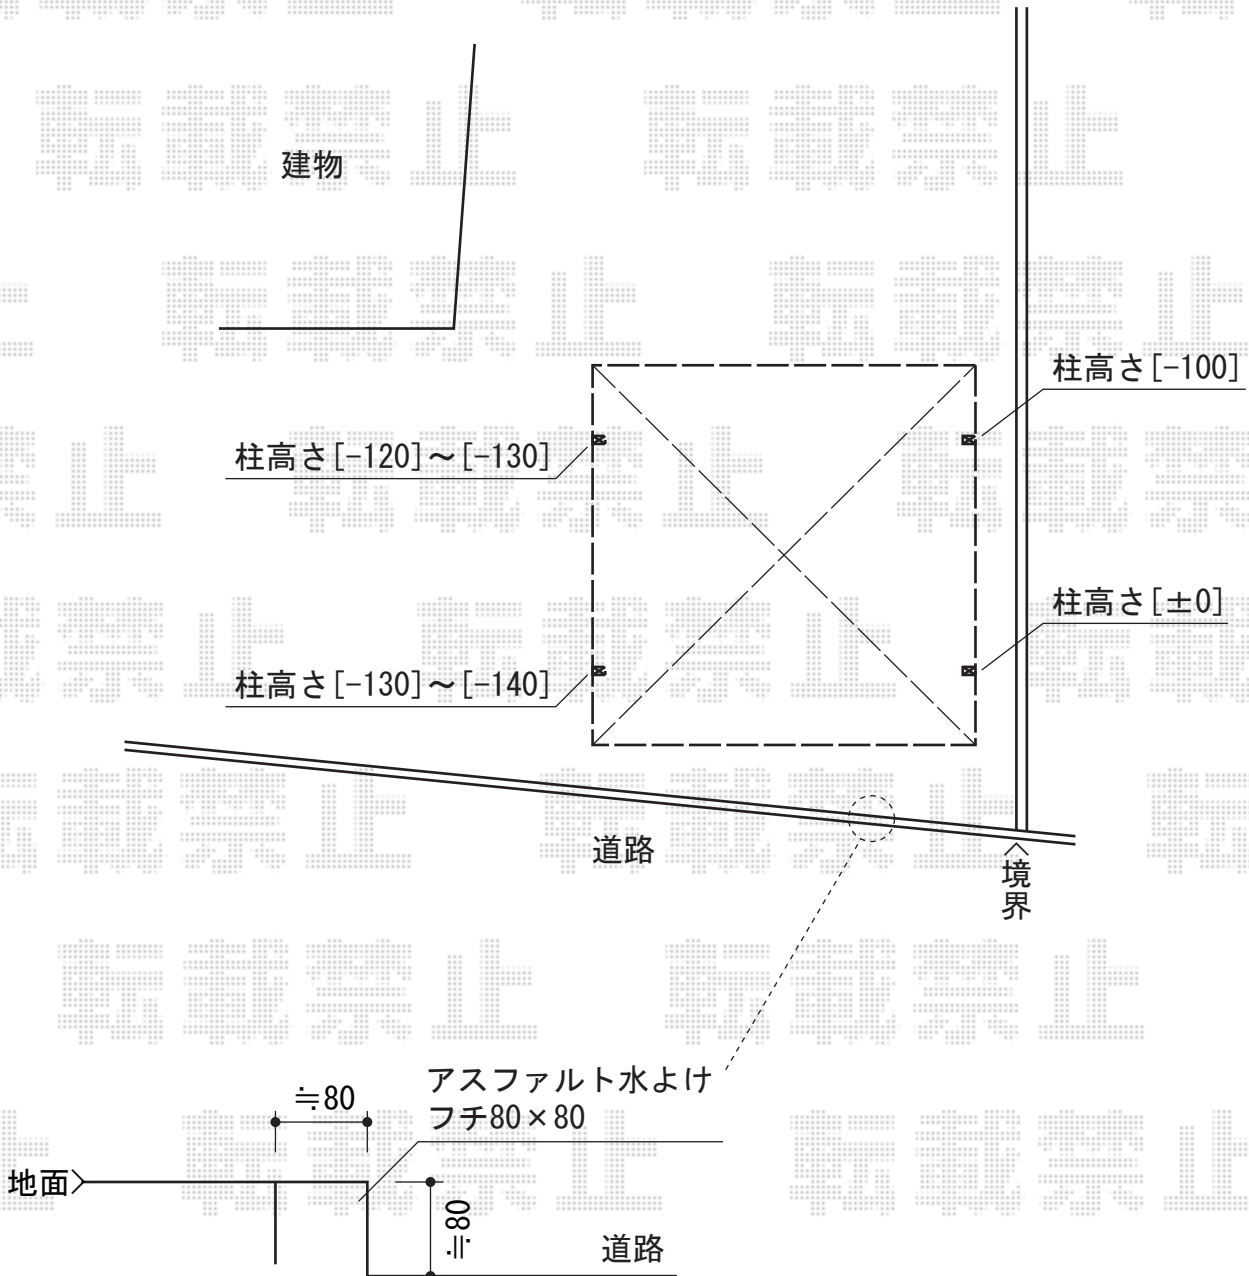

レイナツインポート 積雪～20cm対応

YKK AP レイナツインポート 積雪～20cm対応
幅=5,392mm
奥行=5,400mm
色：プラチナステン
屋根材：ポリカーボネート（アースブルー）
柱仕様：標準柱仕様（有効高 約2,000mm）

現場状況や作図制限により概略図の内容と多少の違いが生じることがございます。
施工時は、現場優先とさせて頂きたく思いますので、お立会い頂き、
最終のご指示のほど、何卒、宜しくお願い致します。