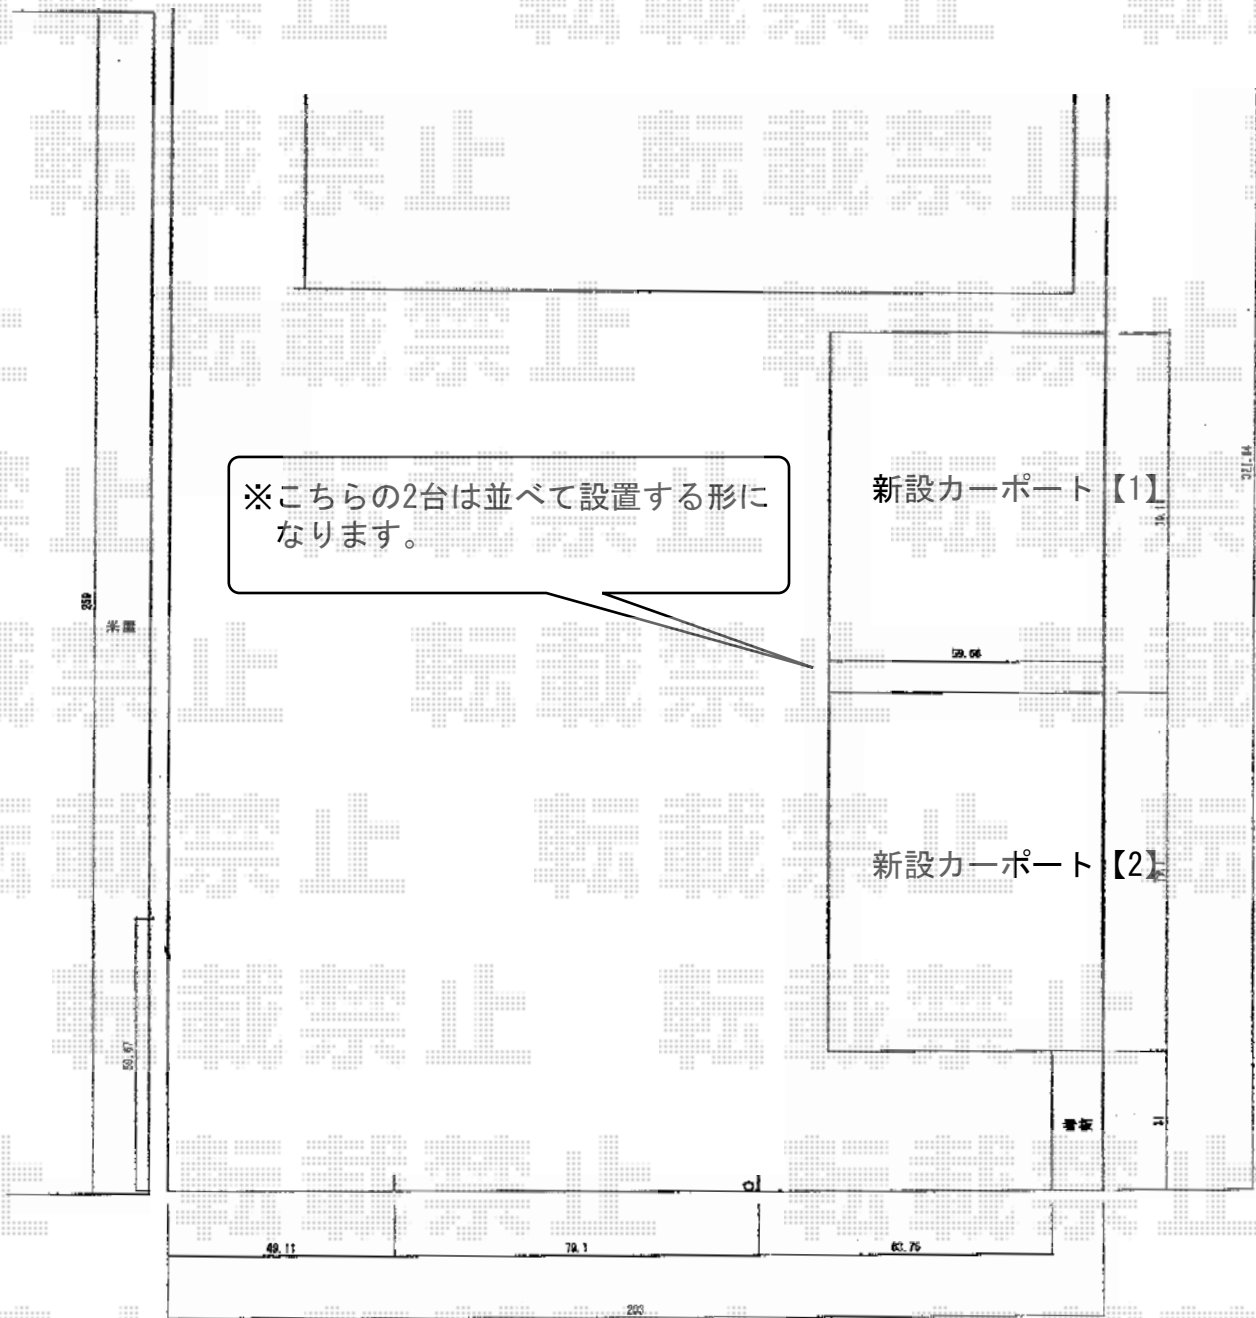

レオンポートneo 3台用 丸柱仕様 4本柱仕様

YKK AP レオンポートneo 3台用 丸柱仕様 4本柱仕様 積雪~50cm対応  
幅=7,911mm  
奥行=5,456mm  
色：カームブラック  
屋根材：スチール折板（ペフ無）  
柱仕様：標準柱仕様（有効高 約2,340mm）  
数量：2セット

現場状況や作図制限により概略図の内容と多少の違いが生じることがございます。  
施工時は、現場優先とさせていただきますので、お立会い頂き、  
最終のご指示のほど、何卒、宜しくお願い致します。