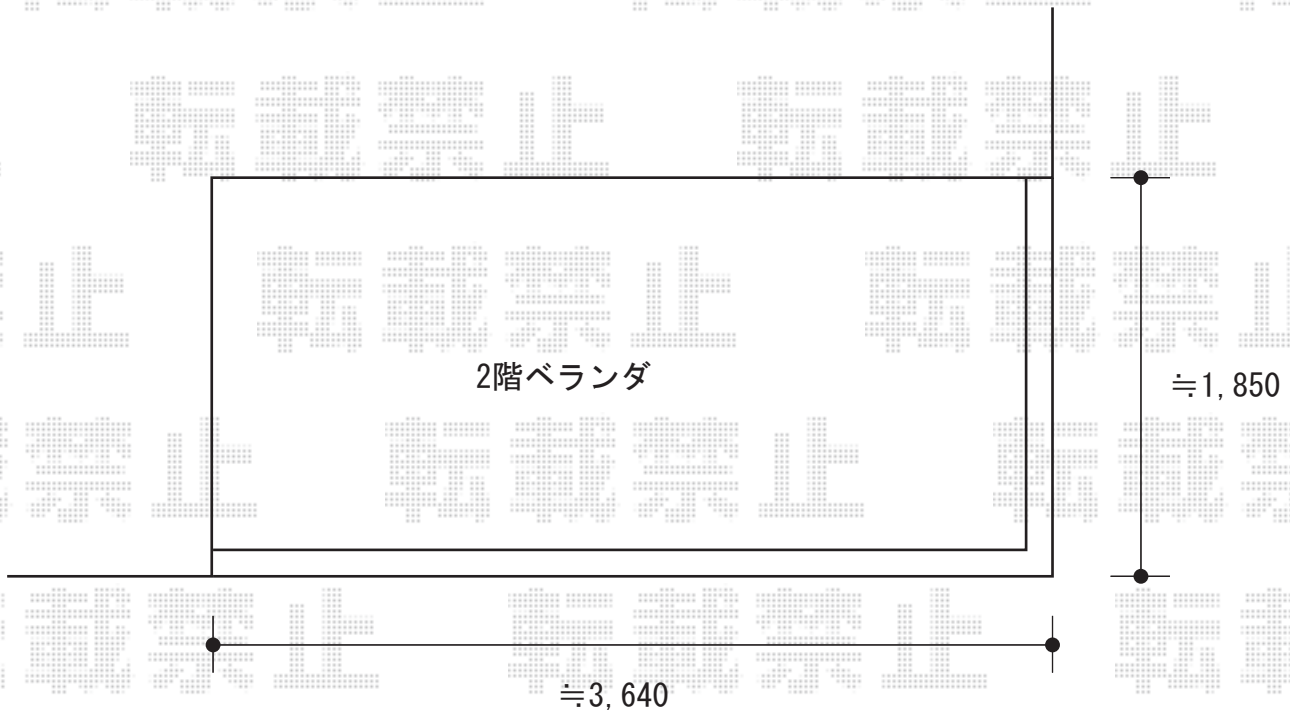

ベクターテラス R型 屋根タイプ 単体 積雪～20cm対応

YKK AP ベクターテラス R型 屋根タイプ 単体 積雪～20cm対応  
間口=関東間2.0間 (柱芯々3,358mm 屋根幅3,670mm)  
出幅=7尺 (2,070mm)  
色 : プラチナステン  
屋根材 : ポリカーボネート (トーマイマット)  
柱仕様 : 柱奥行移動タイプ (柱2本)  
施工方法 : 下止め仕様  
躯体式バルコニー取付部品 : 中間用×2