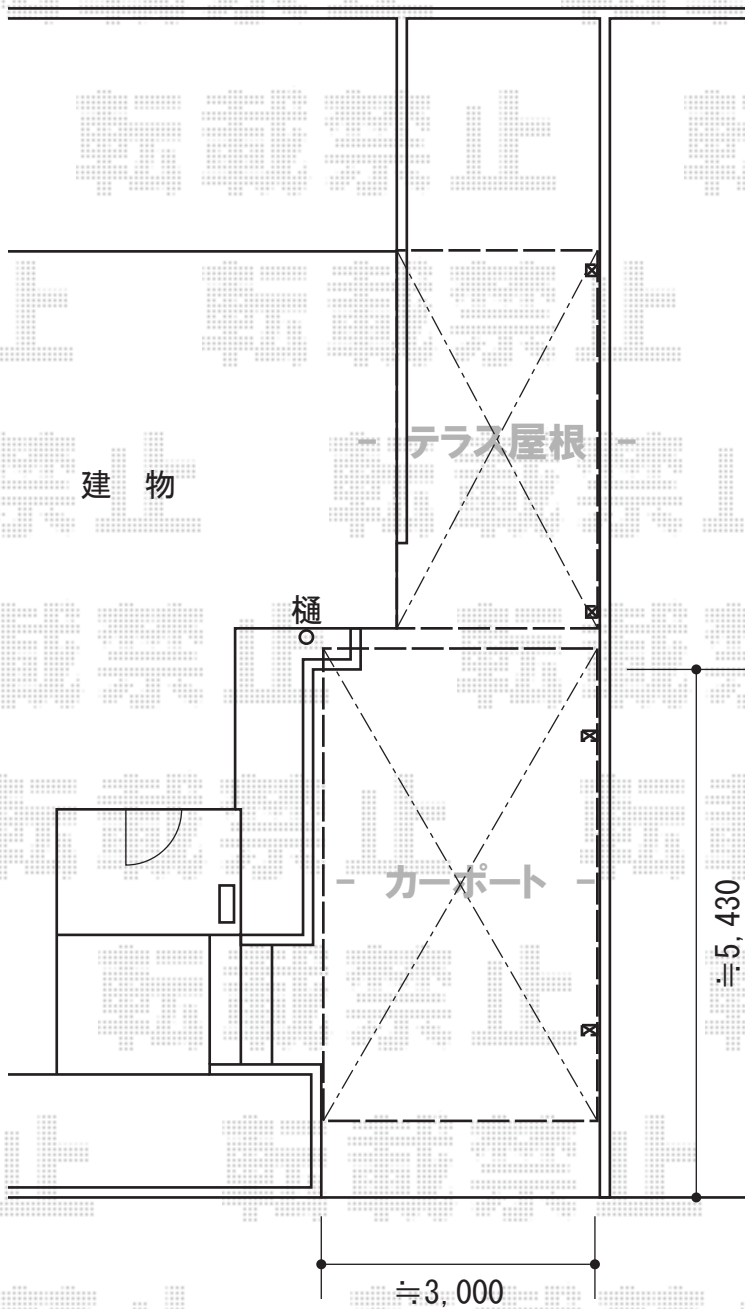

キューブポートプラス マテリアルカラー

TOEX キューブポートプラス マテリアルカラー 積雪~20cm対応
 幅=3,006mm
 奥行=5,006mm
 色：シャイングレー + 柿渋
 屋根材：ポリカーボネート（クリアマット・すりガラス調）
 柱仕様：ロング柱25（有効高2,509mm）

トステム ライザーテラスII R型 テラスタイプ 単体 積雪~20cm対応
 間口=関東間2.0間（柱芯々3,440mm 屋根幅3,660mm）
 出幅=7尺（2,085mm）
 色：シャイングレー
 屋根材：ポリカーボネート（クリアマット・すりガラス調）
 柱仕様：柱位置固定タイプ/ロング柱仕様
 施工方法：上止め仕様

現場状況や作図制限により概略図の内容と多少の違いが生じることがございます。
 施工時は、現場優先とさせて頂きたく思いますので、お立会い頂き、
 最終のご指示のほど、何卒、宜しくお願い致します。

EX-SHOP
[HTTP://WWW.EX-SHOP.NET](http://www.ex-shop.net)
 担当：本田