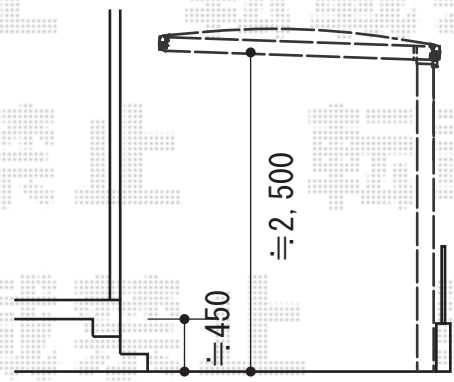

キューブポートプラス マテリアルカラー

TOEX キューブポートプラス マテリアルカラー 積雪~20cm対応
 幅=3,006mm
 奥行=5,006mm
 色：シャイングレー + 柿渋
 屋根材：ポリカーボネート（クリアマット・すりガラス調）
 柱仕様：ロング柱25（有効高2,509mm）

トステム ライザーテラスII R型 テラスタイプ 単体 積雪~20cm対応
 間口=関東間2.0間（柱芯々3,440mm 屋根幅3,660mm）
 出幅=7尺（2,085mm）
 色：シャイングレー
 屋根材：ポリカーボネート（クリアマット・すりガラス調）
 柱仕様：柱位置固定タイプ/ロング柱仕様
 施工方法：上止め仕様