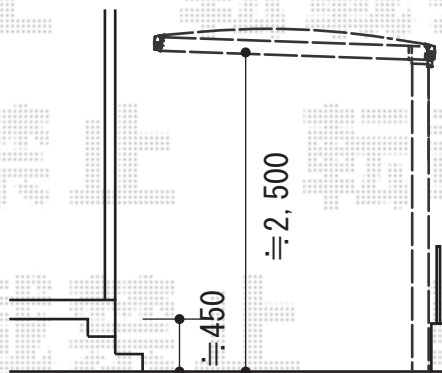

ライザーテラスII R型 テラスタイプ 単体

TOEX キューブポートプラス マテリアルカラー 積雪~20cm対応
 幅=3,006mm
 奥行=5,006mm
 色：シャイングレー + 柿渋
 屋根材：ポリカーボネート（クリアマット・すりガラス調）
 柱仕様：ロング柱25（有効高2,509mm）

トステム ライザーテラスII R型 テラスタイプ 単体 積雪~20cm対応
 間口=関東間2.0間（柱芯々3,440mm 屋根幅3,660mm）
 出幅=7尺（2,085mm）
 色：シャイングレー
 屋根材：ポリカーボネート（クリアマット・すりガラス調）
 柱仕様：柱位置固定タイプ/ロング柱仕様
 施工方法：上止め仕様

現場状況や作図制限により概略図の内容と多少の違いが生じることがございます。
 施工時は、現場優先とさせて頂きたく思いますので、お立会い頂き、
 最終のご指示のほど、何卒、宜しくお願い致します。

EX-SHOP
[HTTP://WWW.EX-SHOP.NET](http://www.ex-shop.net)

担当：本田