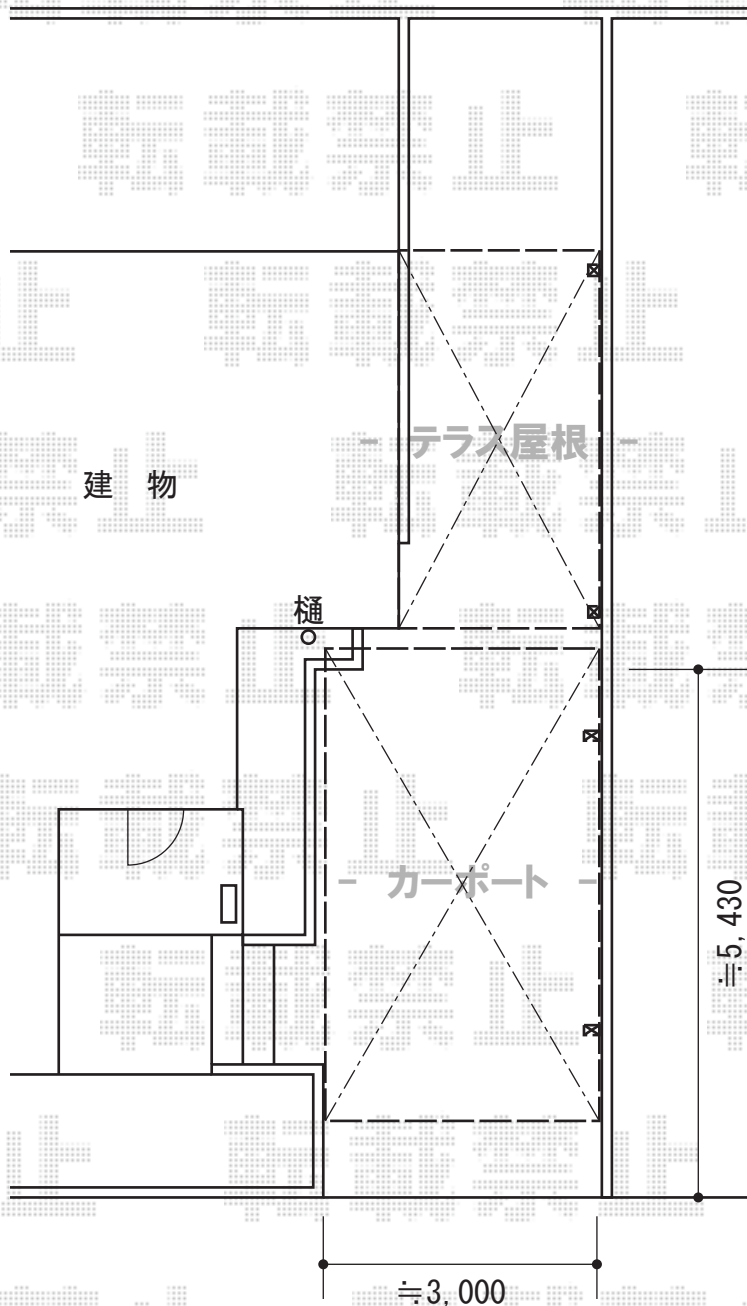

ライザーテラスII R型 テラスタイプ 単体

TOEX キューブポートプラス マテリアルカラー 積雪~20cm対応
 幅=3,006mm
 奥行=5,006mm
 色：シャイングレー + 柿渋
 屋根材：ポリカーボネート（クリアマット・すりガラス調）
 柱仕様：ロング柱25（有効高2,509mm）

トステム ライザーテラスII R型 テラスタイプ 単体 積雪~20cm対応
 間口=関東間2.0間（柱芯々3,440mm 屋根幅3,660mm）
 出幅=7尺（2,085mm）
 色：シャイングレー
 屋根材：ポリカーボネート（クリアマット・すりガラス調）
 柱仕様：柱位置固定タイプ/ロング柱仕様
 施工方法：上止め仕様

現場状況や作図制限により概略図の内容と多少の違いが生じることがございます。
 施工時は、現場優先とさせて頂きたく思いますので、お立会い頂き、
 最終のご指示のほど、何卒、宜しくお願い致します。

EX-SHOP
[HTTP://WWW.EX-SHOP.NET](http://www.ex-shop.net)

担当：本田