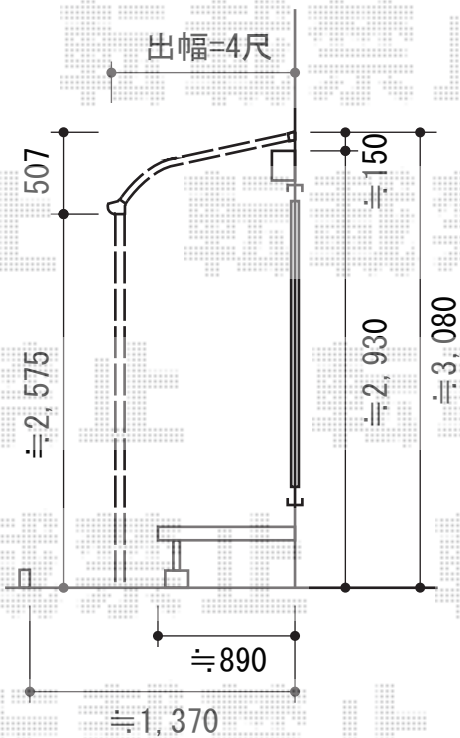

テラス屋根・機能門柱

トステム ライザーテラスII R型 テラスタイプ 単体
 間口=関東間1.5間 (柱芯々2,530mm 屋根幅2,750mm)
 出幅=4尺 (1,185mm)
 色：シャイングレー
 屋根材：熱線吸収アクアポリカーボネート(ライトブルー)
 柱仕様：柱位置固定タイプ (柱2本) /ロング柱
 施工方法：上止め仕様
 オプション：垂木取付部品セット

TOEX アプローチポールアロット2型
 ポール：(¥18,600) シャイングレー
 照明：EK-27型 (¥25,500) シャイングレー
 サイン：BS-2型 (¥9,900) シャイングレー
 ポスト：A-1型・ポスト取付部品 (¥31,200)
 シャイングレー
 インターホン取付台座：(¥1,900)

現場状況や作図制限により概略図の内容と多少の違いが生じることがございます。
 施工時は、現場優先とさせていただきますので、お立会い頂き、
 最終のご指示のほど、何卒、宜しくお願い致します。

EX-SHOP
[HTTP://WWW.EX-SHOP.NET](http://www.ex-shop.net)

担当：都