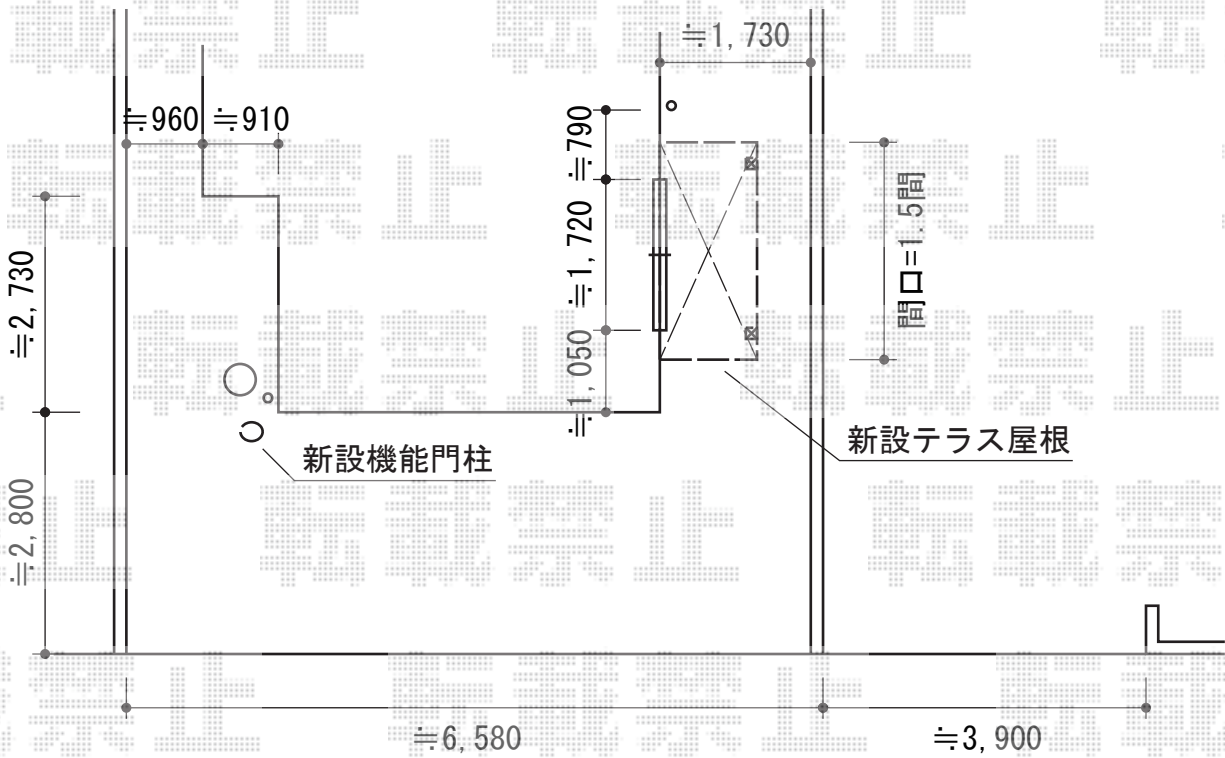

テラス屋根・機能門柱

トステム ライザーテラスII R型 テラスタイプ 単体
 間口=関東間1.5間 (柱芯々2,530mm 屋根幅2,750mm)
 出幅=4尺 (1,185mm)
 色：シャイングレー
 屋根材：熱線吸収アクアポリカーボネート(ライトブルー)
 柱仕様：柱位置固定タイプ (柱2本) /ロング柱
 施工方法：上止め仕様
 オプション：垂木取付部品セット

TOEX アプローチポールアロット2型
 ポール：(¥18,600) シャイングレー
 照明：EK-27型 (¥25,500) シャイングレー
 サイン：BS-2型 (¥9,900) シャイングレー
 ポスト：A-1型・ポスト取付部品 (¥31,200)
 シャイングレー
 インターホン取付台座：(¥1,900)

現場状況や作図制限により概略図の内容と多少の違いが生じることがございます。
 施工時は、現場優先とさせていただきますので、お立会い頂き、
 最終のご指示のほど、何卒、宜しくお願い致します。

EX-SHOP
[HTTP://WWW.EX-SHOP.NET](http://www.ex-shop.net)

担当：都