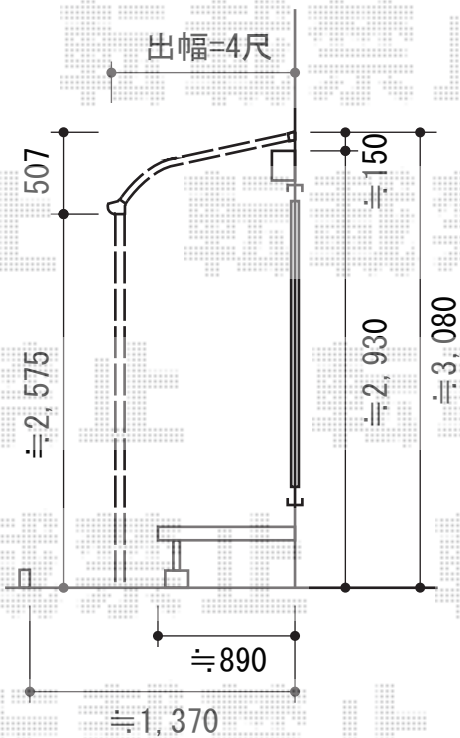

テラス屋根・機能門柱

トステム ライザーテラスII R型 テラスタイプ 単体
 間口=関東間1.5間 (柱芯々2,530mm 屋根幅2,750mm)
 出幅=4尺 (1,185mm)
 色 : シャイングレー
 屋根材 : 熱線吸収アクアポリカーボネート(ライトブルー)
 柱仕様 : 柱位置固定タイプ (柱2本) / ロング柱
 施工方法 : 上止め仕様
 オプション : 垂木取付部品セット

TOEX アプローチポールアロット2型
 ポール : (¥18,600) シャイングレー
 照明 : EK-27型 (¥25,500) シャイングレー
 サイン : BS-2型 (¥9,900) シャイングレー
 ポスト : A-1型・ポスト取付部品 (¥31,200)
 シャイングレー
 インターホン取付台座 : (¥1,900)

現場状況や作図制限により概略図の内容と多少の違いが生じることがございます。
 施工時は、現場優先とさせていただきますので、お立会い頂き、
 最終のご指示のほど、何卒、宜しくお願い致します。

EX-SHOP
[HTTP://WWW.EX-SHOP.NET](http://www.ex-shop.net)

担当 : 都

全ての著作権は、エクスショップに帰属します。当社とのお取引目的外の使用・複製・転載禁止となっております。