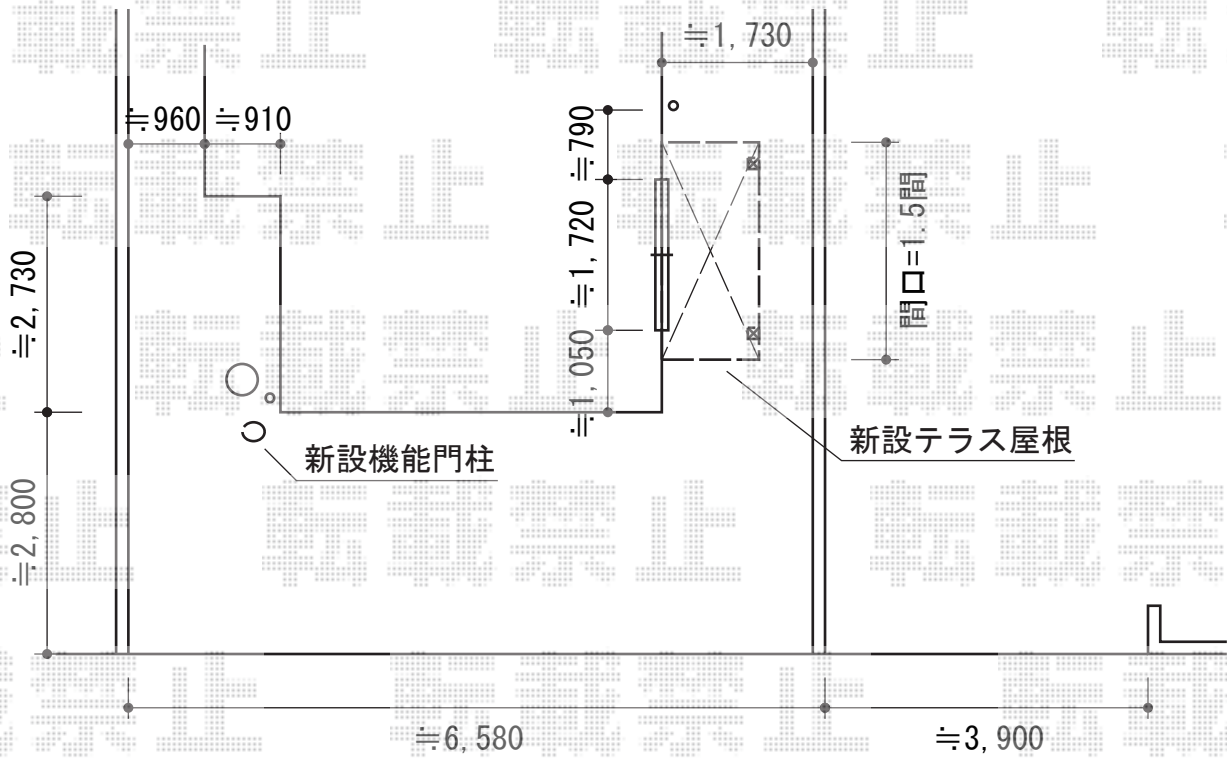

テラス屋根・機能門柱

トステム ライザーテラスII R型 テラスタイプ 単体
 間口=関東間1.5間 (柱芯々2,530mm 屋根幅2,750mm)
 出幅=4尺 (1,185mm)
 色 : シャイングレー
 屋根材 : 熱線吸収アクアポリカーボネート(ライトブルー)
 柱仕様 : 柱位置固定タイプ (柱2本) / ロング柱
 施工方法 : 上止め仕様
 オプション : 垂木取付部品セット

TOEX アプローチポールアロット2型
 ポール : (¥18,600) シャイングレー
 照明 : EK-27型 (¥25,500) シャイングレー
 サイン : BS-2型 (¥9,900) シャイングレー
 ポスト : A-1型・ポスト取付部品 (¥31,200)
 シャイングレー
 インターホン取付台座 : (¥1,900)