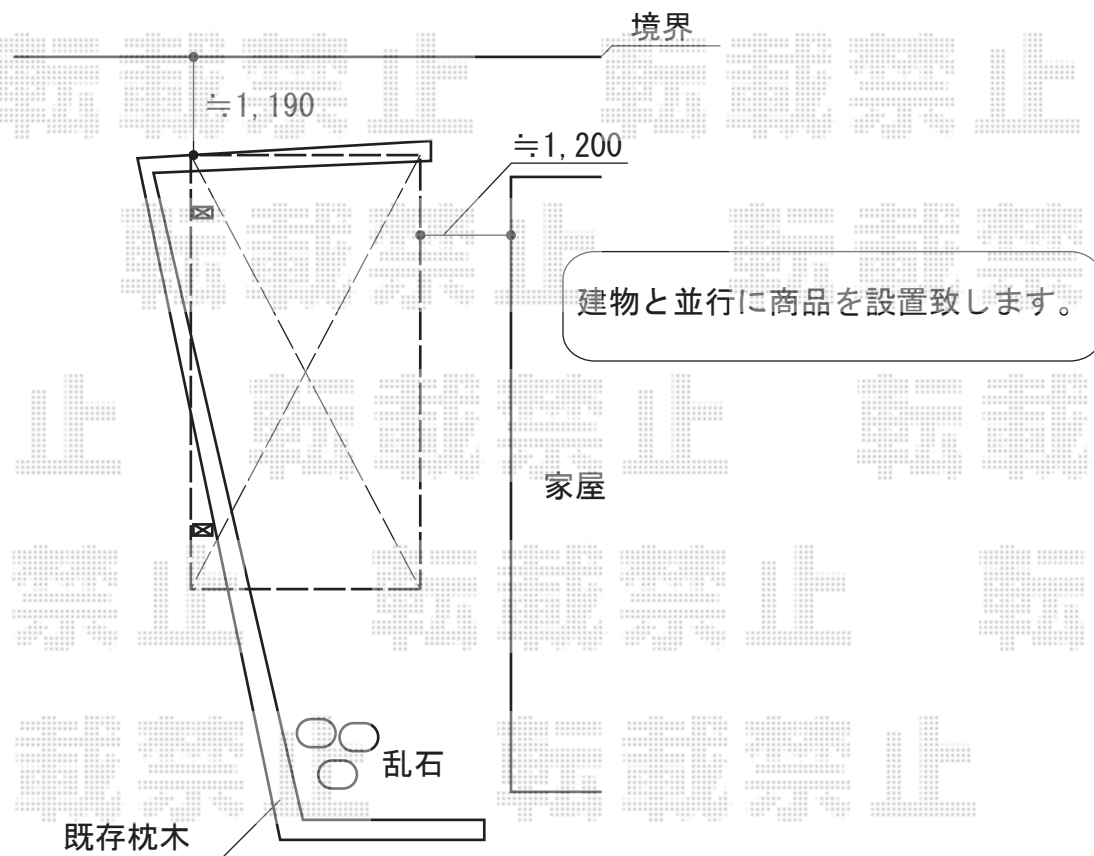

テールポートシグマIII 1500タイプ

トステム テールポートシグマIII 1500タイプ 積雪～50cm対応
幅=3,000mm
奥行=5,600mm
色：オータムブラウン
屋根材：ポリカーボネート（ブルースモーク）
柱仕様：標準柱仕様（有効高 約1,800mm）

現場状況や作図制限により概略図の内容と多少の違いが生じることがございます。
施工時は、現場優先とさせて頂きたく思いますので、お立会い頂き、
最終のご指示のほど、何卒、宜しくお願い致します。