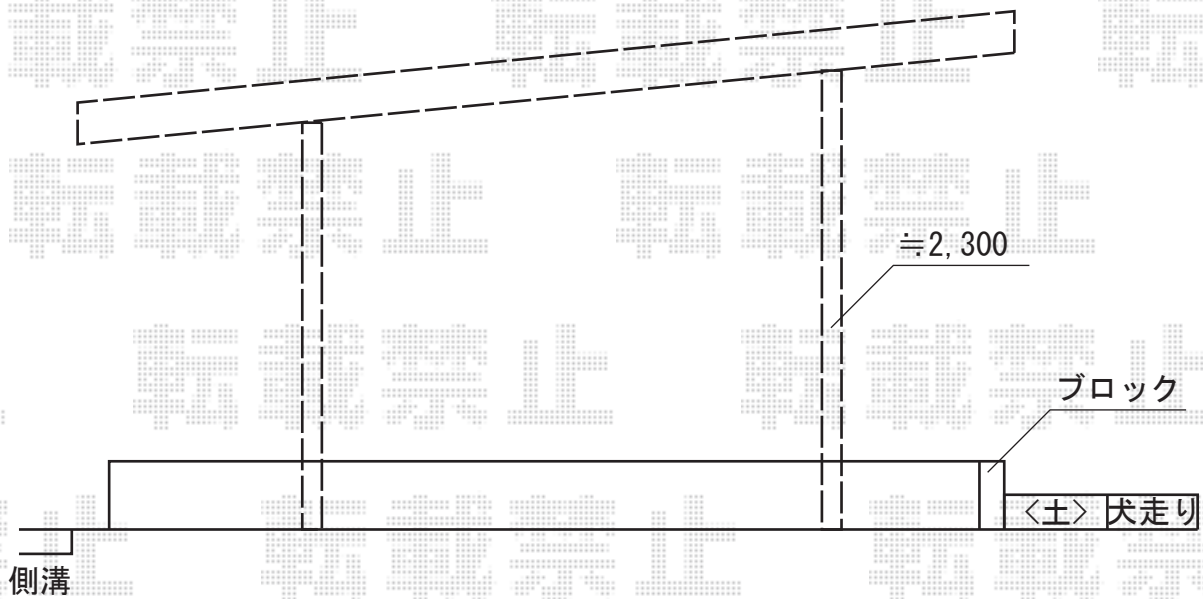

ジーポートneo 積雪100cmAタイプ 4本柱 積雪~100cm対応

YKK AP ジーポートneo Aタイプ 4本柱 積雪~100cm対応
 幅=3,111mm
 奥行=5,456mm
 色：プラチナステン
 屋根材：スチール折板（ペフ無）
 柱仕様：標準柱仕様（有効高 約2,300mm）

現場状況や作図制限により概略図の内容と多少の違いが生じることがございます。
 施工時は、現場優先とさせていただきますので、お立会い頂き、
 最終のご指示のほど、何卒、宜しくお願い致します。