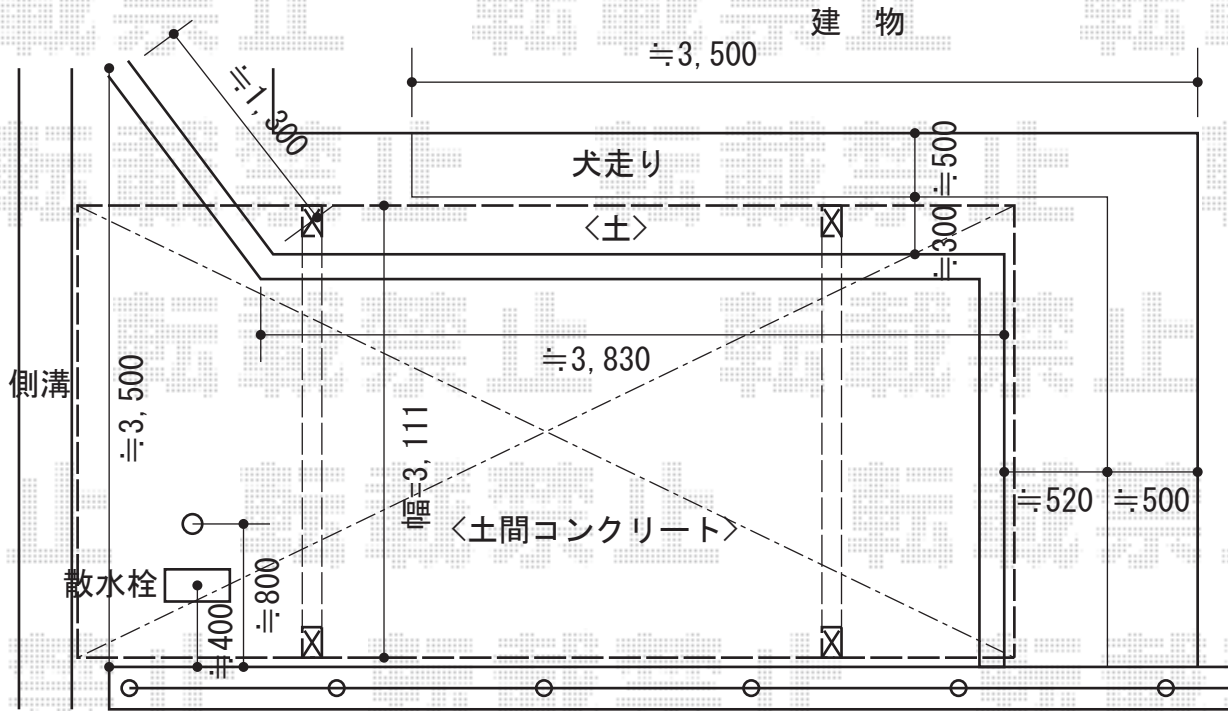

ジーポートneo 積雪100cmAタイプ 4本柱 積雪~100cm対応

YKK AP ジーポートneo Aタイプ 4本柱 積雪~100cm対応
 幅=3,111mm
 奥行=5,456mm
 色：プラチナステン
 屋根材：スチール折板（ペフ無）
 柱仕様：標準柱仕様（有効高 約2,300mm）

現場状況や作図制限により概略図の内容と多少の違いが生じることがございます。
 施工時は、現場優先とさせていただきますので、お立会い頂き、
 最終のご指示のほど、何卒、宜しくお願い致します。