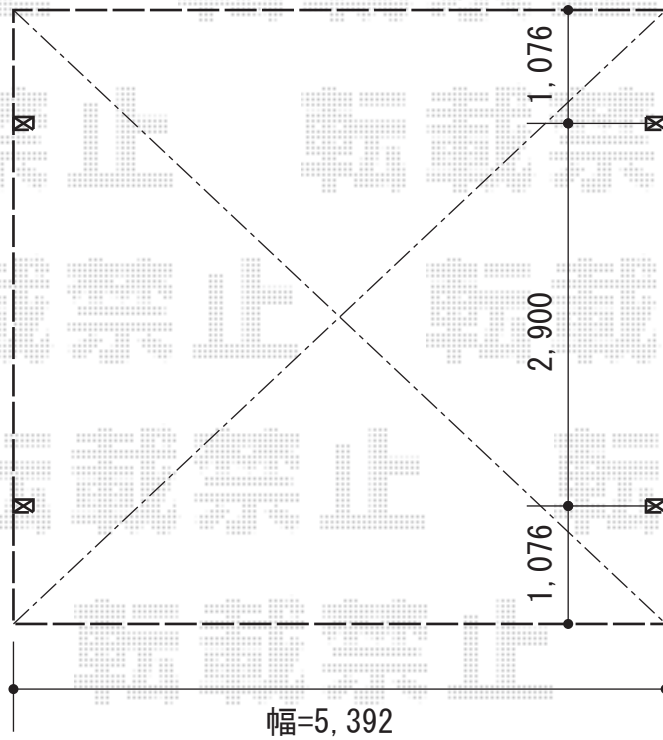

プレシオスポーツ ワイド 積雪~20cm対応

屋根ふき材
補強部品

Value Select プレシオスポーツ ワイド 積雪~20cm対応
幅=5,392mm

奥行=5,052mm

色：ノーブルステン

屋根材：熱線遮断ポリカーボネート（スカイブルーマット調）

柱仕様：標準柱仕様（有効高 約1,800mm）

Value Select 屋根ふき材補強部品 7個入

数量：2セット

現場状況や作図制限により概略図の内容と多少の違いが生じることがございます。
施工時は、現場優先とさせて頂きたく思いますので、お立会い頂き、
最終のご指示のほど、何卒、宜しくお願い致します。

EX-SHOP
HTTP://WWW.EX-SHOP.NET

担当：柘田

全ての著作権は、エクスショップに帰属します。当社とのお取引目的外の使用・複製・転載禁止となっております。