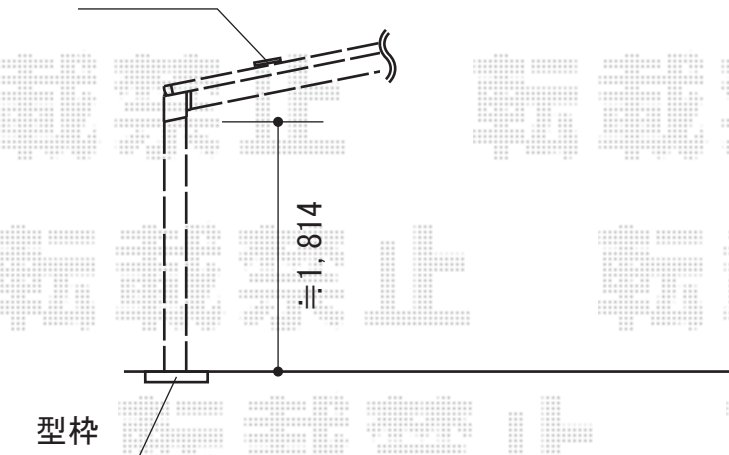

プレシオスポーツ ワイド 積雪~20cm対応

屋根ふき材
補強部品

Value Select プレシオスポーツ ワイド 積雪~20cm対応
幅=5,392mm

奥行=5,052mm

色：ノーブルステン

屋根材：熱線遮断ポリカーボネート（スカイブルーマット調）

柱仕様：標準柱仕様（有効高 約1,800mm）

Value Select 屋根ふき材補強部品 7個入

数量：2セット

現場状況や作図制限により概略図の内容と多少の違いが生じることがございます。
施工時は、現場優先とさせて頂きたく思いますので、お立会い頂き、
最終のご指示のほど、何卒、宜しくお願い致します。

EX-SHOP
HTTP://WWW.EX-SHOP.NET

担当：柘田

全ての著作権は、エクスショップに帰属します。当社とのお取引目的外の使用・複製・転載禁止となっております。