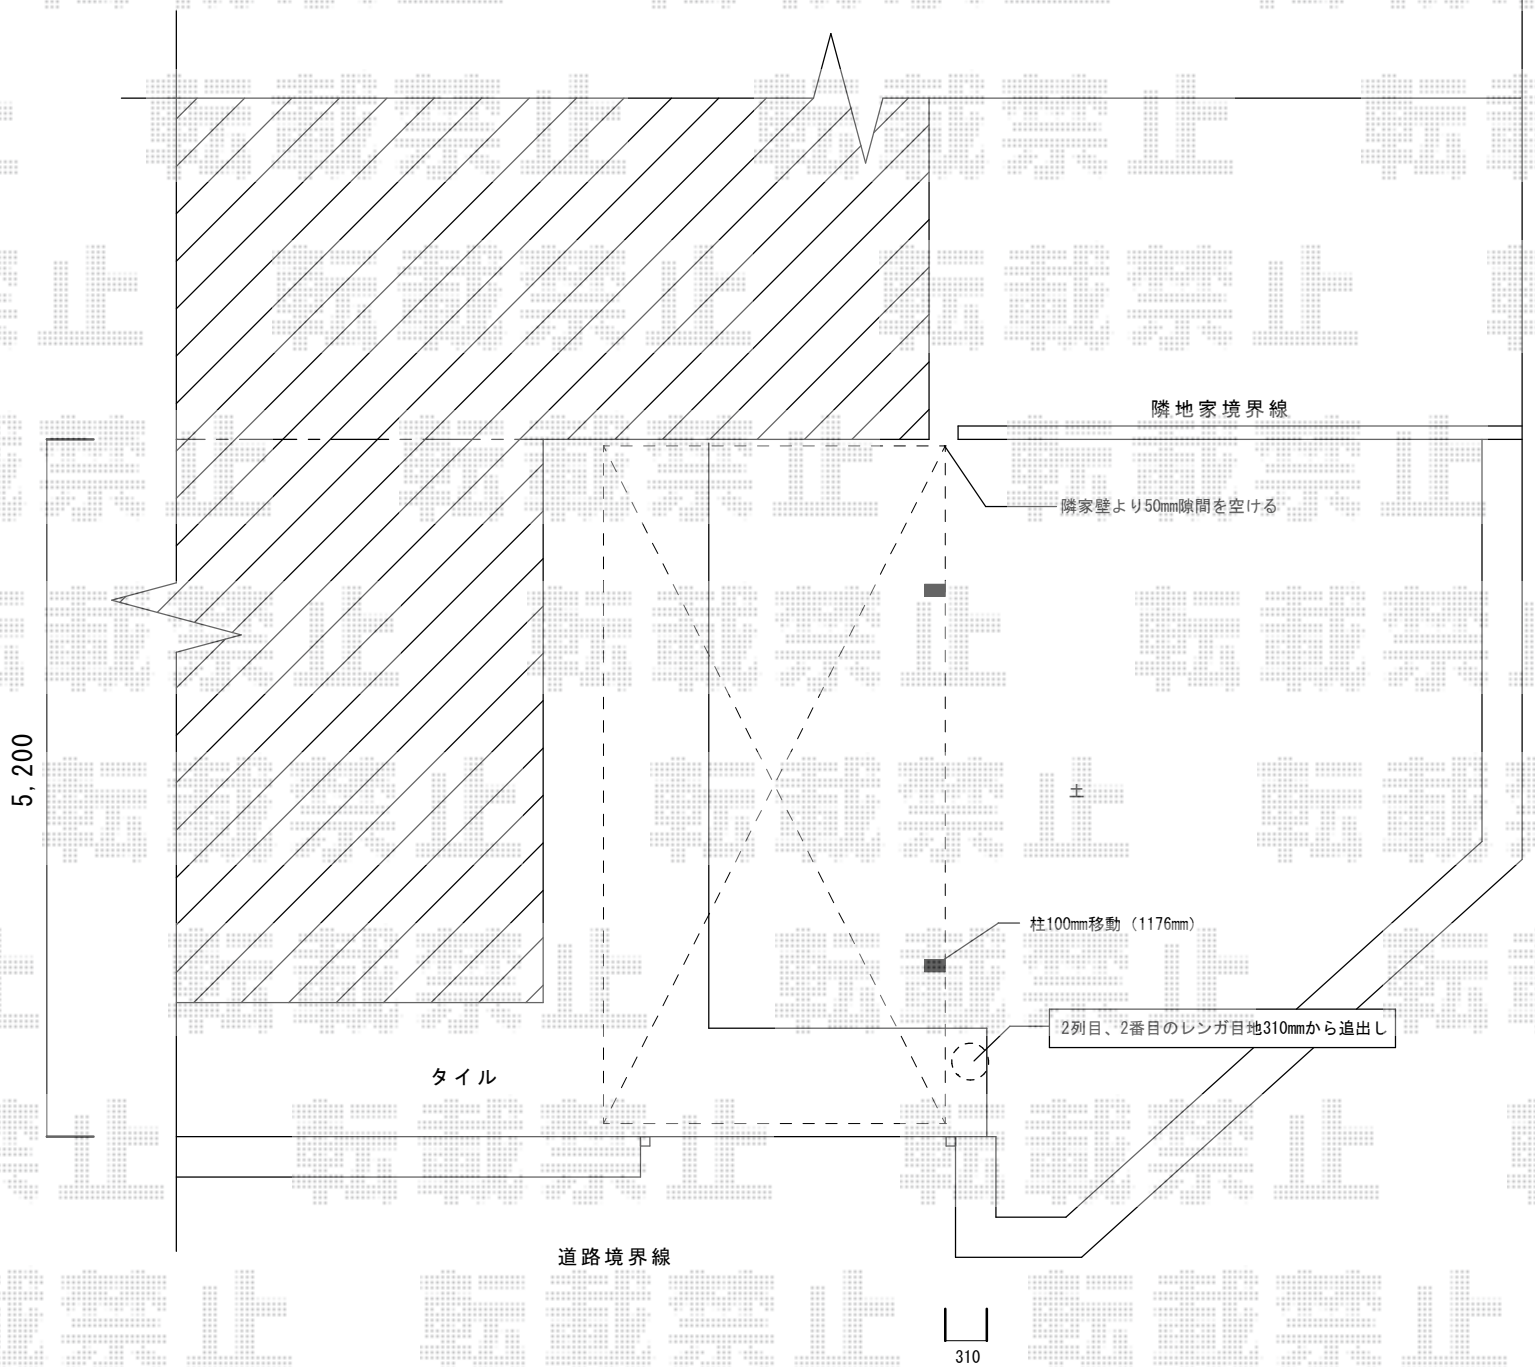

レイナポート 積雪～20cm対応

YKK AP レイナポート 積雪～20cm対応

幅=2,550mm

奥行=5,052mm

色：プラチナステン

屋根材：ポリカーボネート（アースブルー）

柱仕様：標準柱仕様（有効高 約2,000mm）

現場状況や作図制限により概略図の内容と多少の違いが生じることがございます。
施工時は、現場優先とさせて頂きたく思いますので、お立会い頂き、
最終のご指示のほど、何卒、宜しくお願い致します。