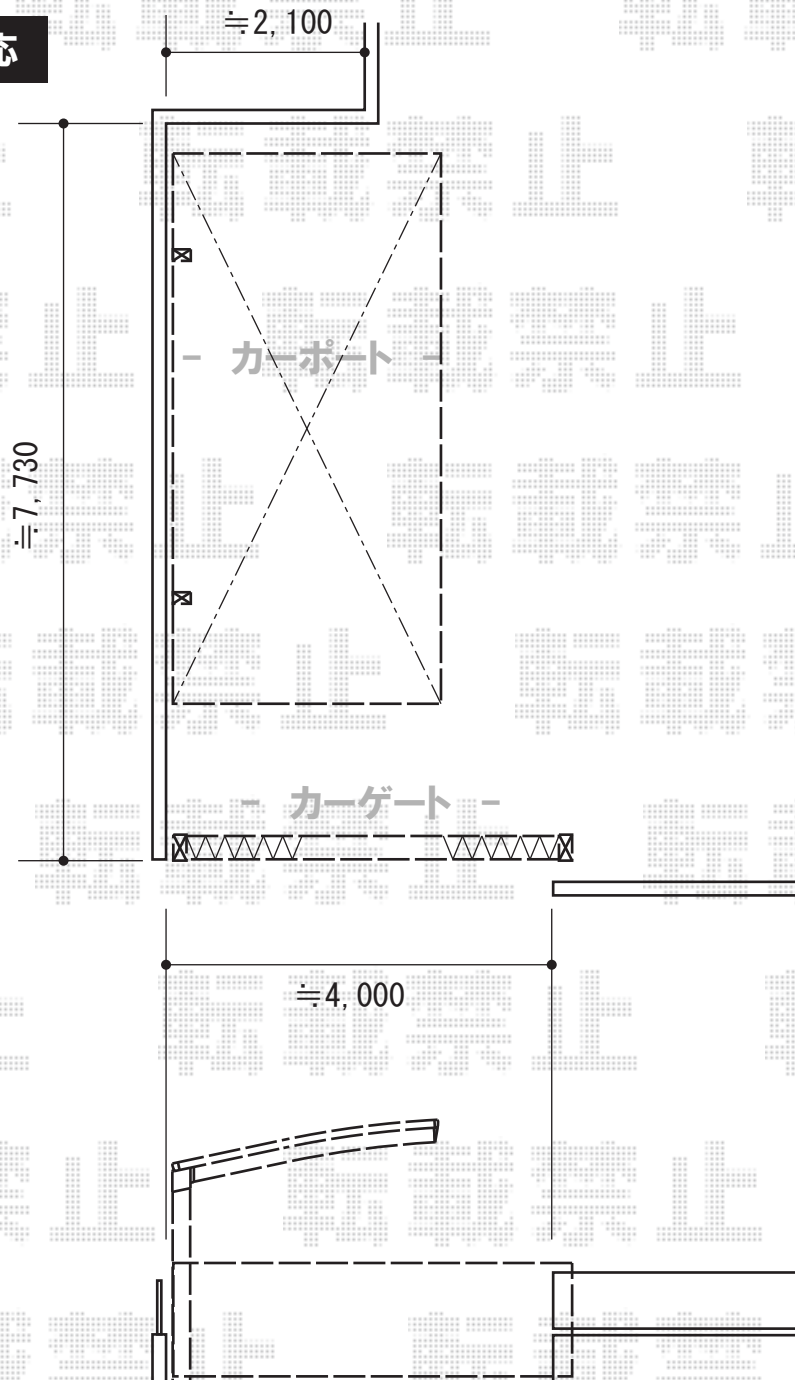

# レイナポート 積雪～20cm対応

YKK AP レイナポート 積雪～20cm対応  
幅=2,700mm  
奥行=5,768mm  
色：プラチナステン  
屋根材：ポリカーボネート（アースブルー）  
柱仕様：ハイルーフ柱仕様（有効高 約2,355mm）

Value Select 【商品のみ】トリップゲート PB型 ノンレール 片開き44S型  
開口幅=4,317mm  
全幅=4,417mm  
たたみ幅=479.5mm  
高さ=1,200mm  
色：ステンカラー  
キャスター数：3箇所  
落棒数：2本

現場状況や作図制限により概略図の内容と多少の違いが生じることがございます。  
施工時は、現場優先とさせて頂きたく思いますので、お立会い頂き、  
最終のご指示のほど、何卒、宜しくお願い致します。

EX-SHOP  
HTTP://WWW.EX-SHOP.NET

担当：本田