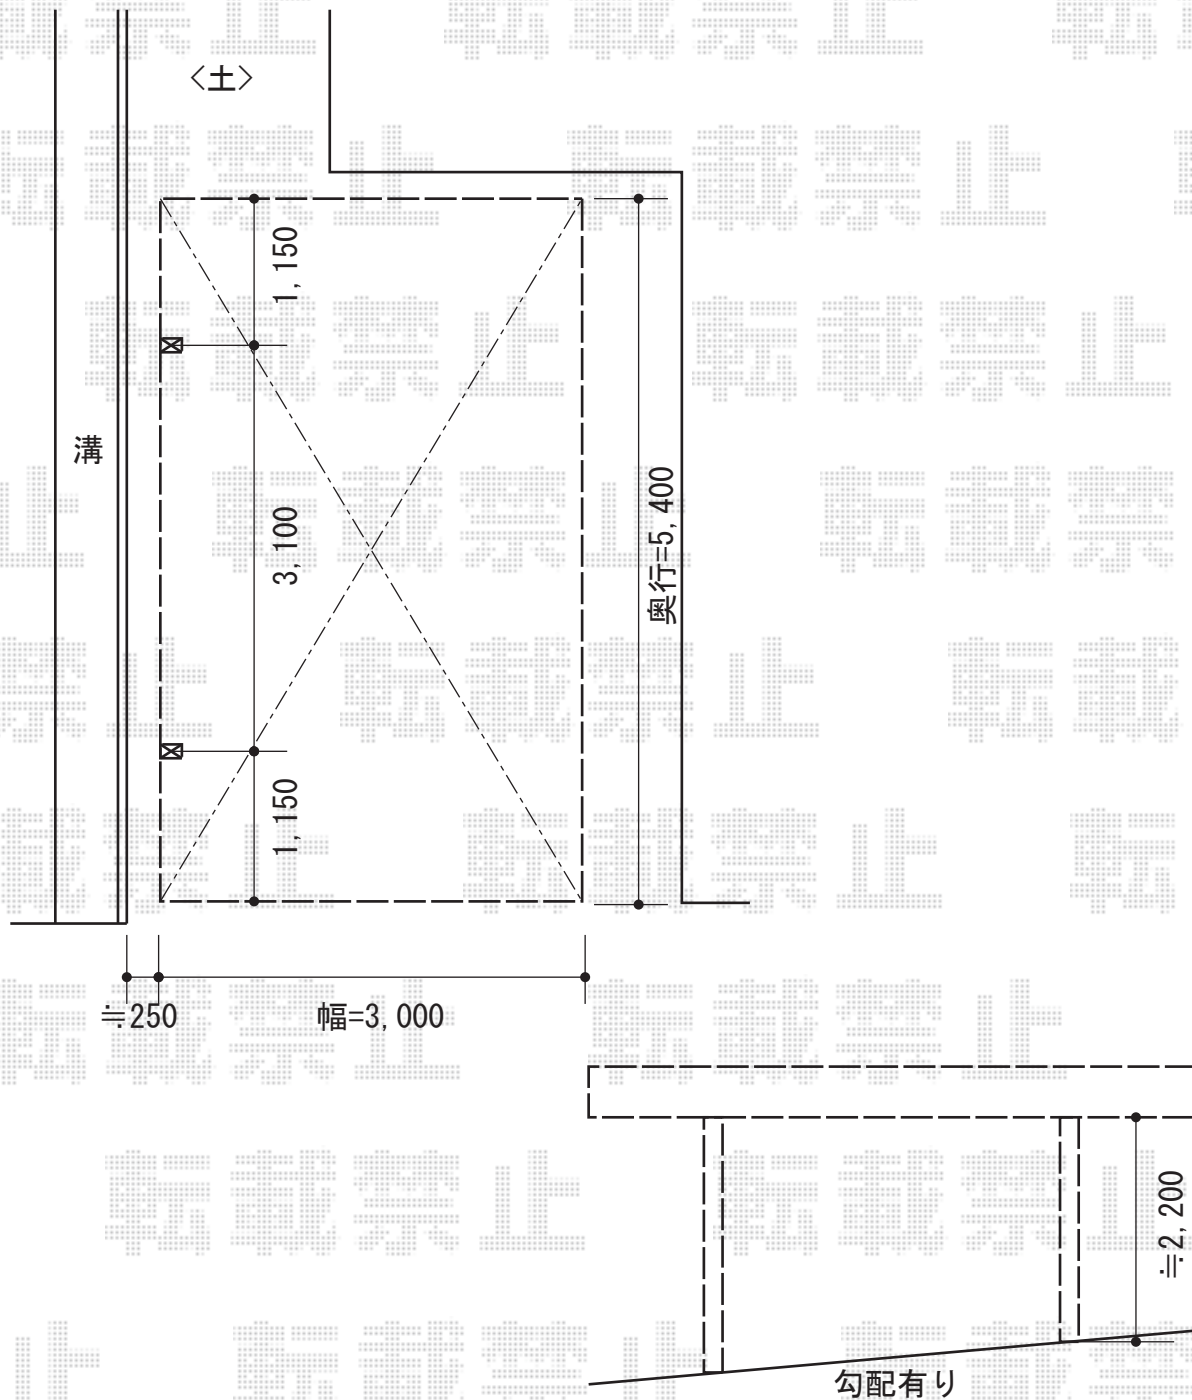

# レイナポート 積雪~20cm対応

YKK AP レイナポート 積雪~20cm対応

幅=3,000mm

奥行=5,400mm

色：カームブラック

屋根材：熱線遮断ポリカーボネート（アースブルーマット調）

柱仕様：ハイルーフ柱仕様（有効高 約2,355mm）

現場状況や作図制限により概略図の内容と多少の違いが生じることがございます。  
施工時は、現場優先とさせて頂きたく思いますので、お立会い頂き、  
最終のご指示のほど、何卒、宜しくお願い致します。