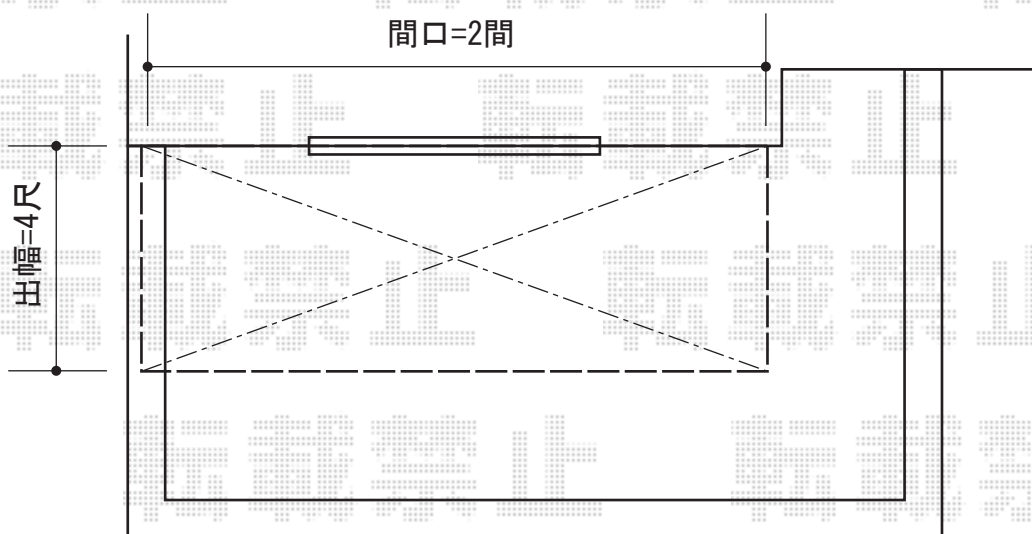

ライザーテラスII R型 ルーフタイプ 単体 積雪~20cm対応

トステム ライザーテラスII R型 ルーフタイプ 単体 積雪~20cm対応
間口=関東間2.0間 (柱芯々3,660mm 屋根幅3,660mm)
出幅=4尺 (1,185mm)
色 : シヤイングレー
屋根材 : ポリカーボネート (クリアマット・すりガラス調)
柱仕様 : 柱無しタイプ
施工方法 : 下止め仕様

現場状況や作図制限により概略図の内容と多少の違いが生じることがございます。
施工時は、現場優先とさせて頂きたく思いますので、お立会い頂き、
最終のご指示のほど、何卒、宜しくお願い致します。