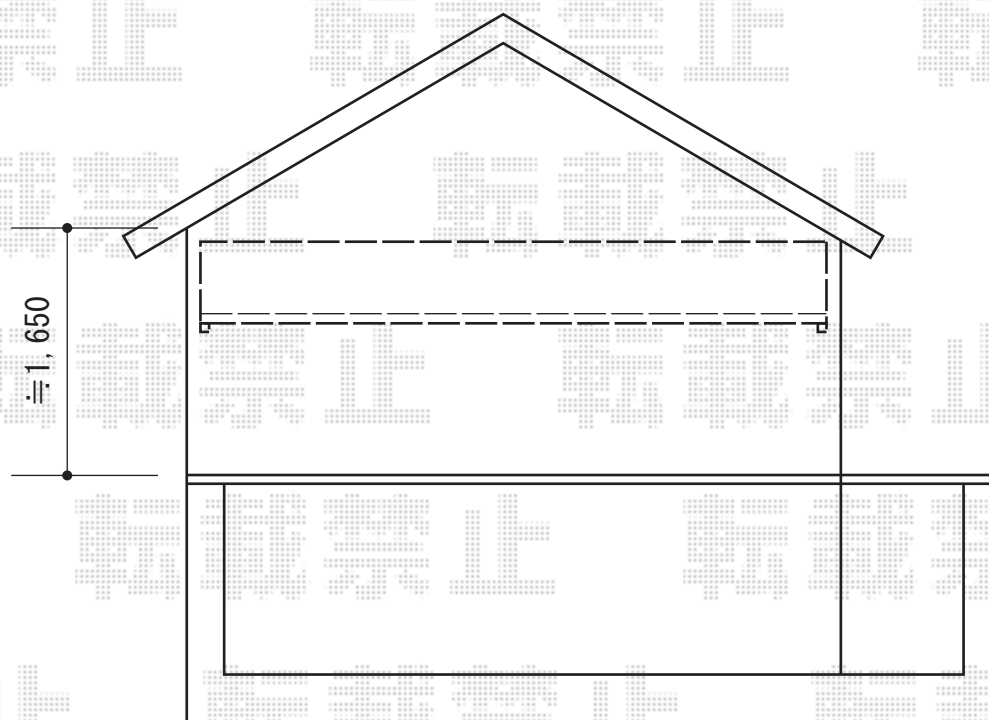

ライザーテラスII R型 ルーフタイプ 単体 積雪~20cm対応

トステム ライザーテラスII R型 ルーフタイプ 単体 積雪~20cm対応
間口=関東間2.0間 (柱芯々3,660mm 屋根幅3,660mm)
出幅=4尺 (1,185mm)
色 : シヤイングレー
屋根材 : ポリカーボネート (クリアマット・すりガラス調)
柱仕様 : 柱無しタイプ
施工方法 : 下止め仕様

現場状況や作図制限により概略図の内容と多少の違いが生じることがございます。
施工時は、現場優先とさせて頂きたく思いますので、お立会い頂き、
最終のご指示のほど、何卒、宜しくお願い致します。