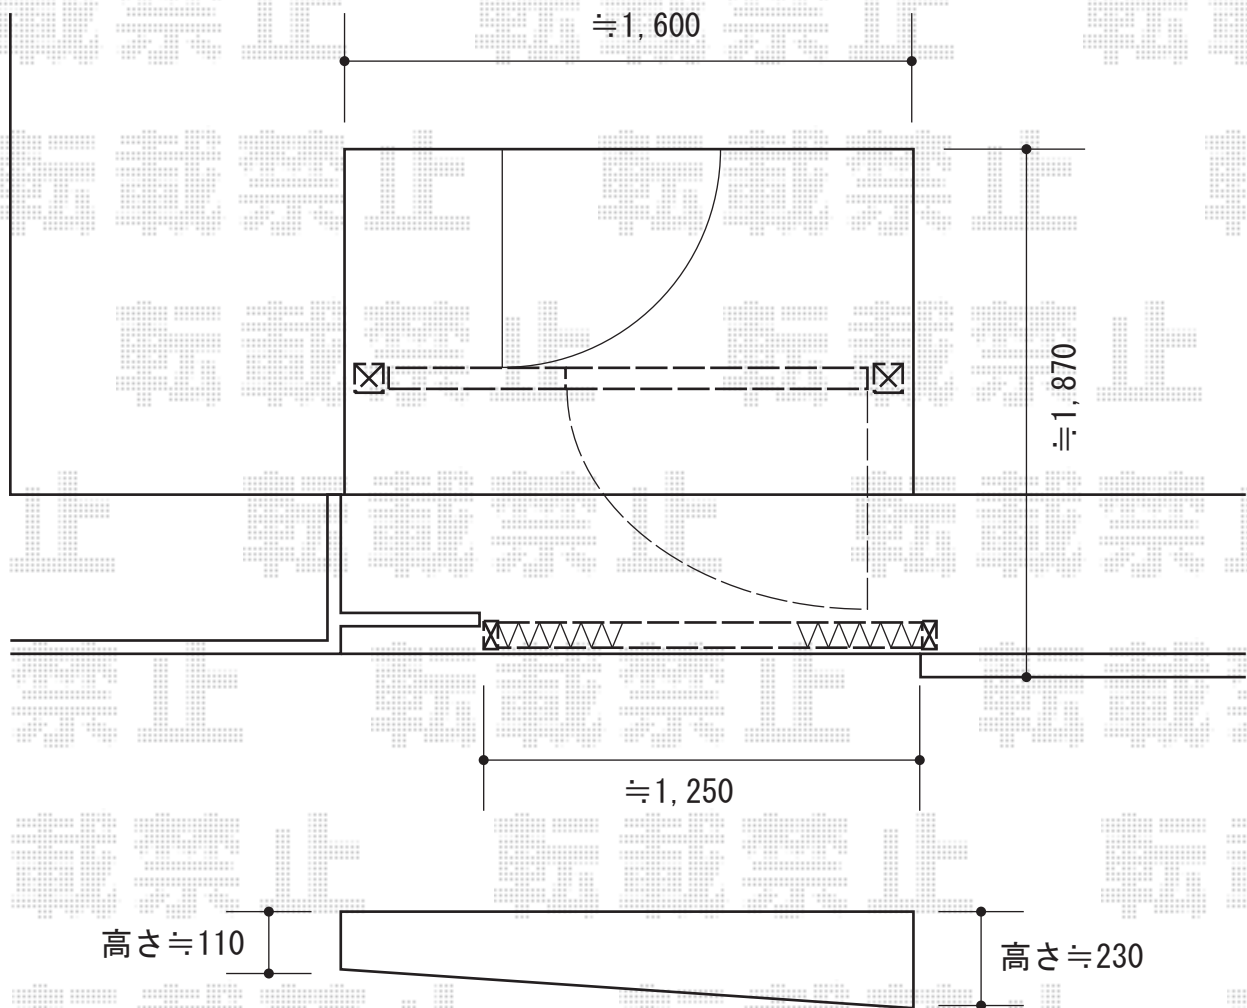

アーキシャット 単色 片開き

TOEX アーキシャット 単色 片開き 130S
開口幅=1,096mm (180° 回転収納時)
全幅=1,323mm
たたみ幅=401mm
高さ=1,000mm
色：シャイングレー+柿渋

現場状況や作図制限により概略図の内容と多少の違いが生じることがございます。
施工時は、現場優先とさせて頂きたく思いますので、お立会い頂き、
最終のご指示のほど、何卒、宜しくお願い致します。