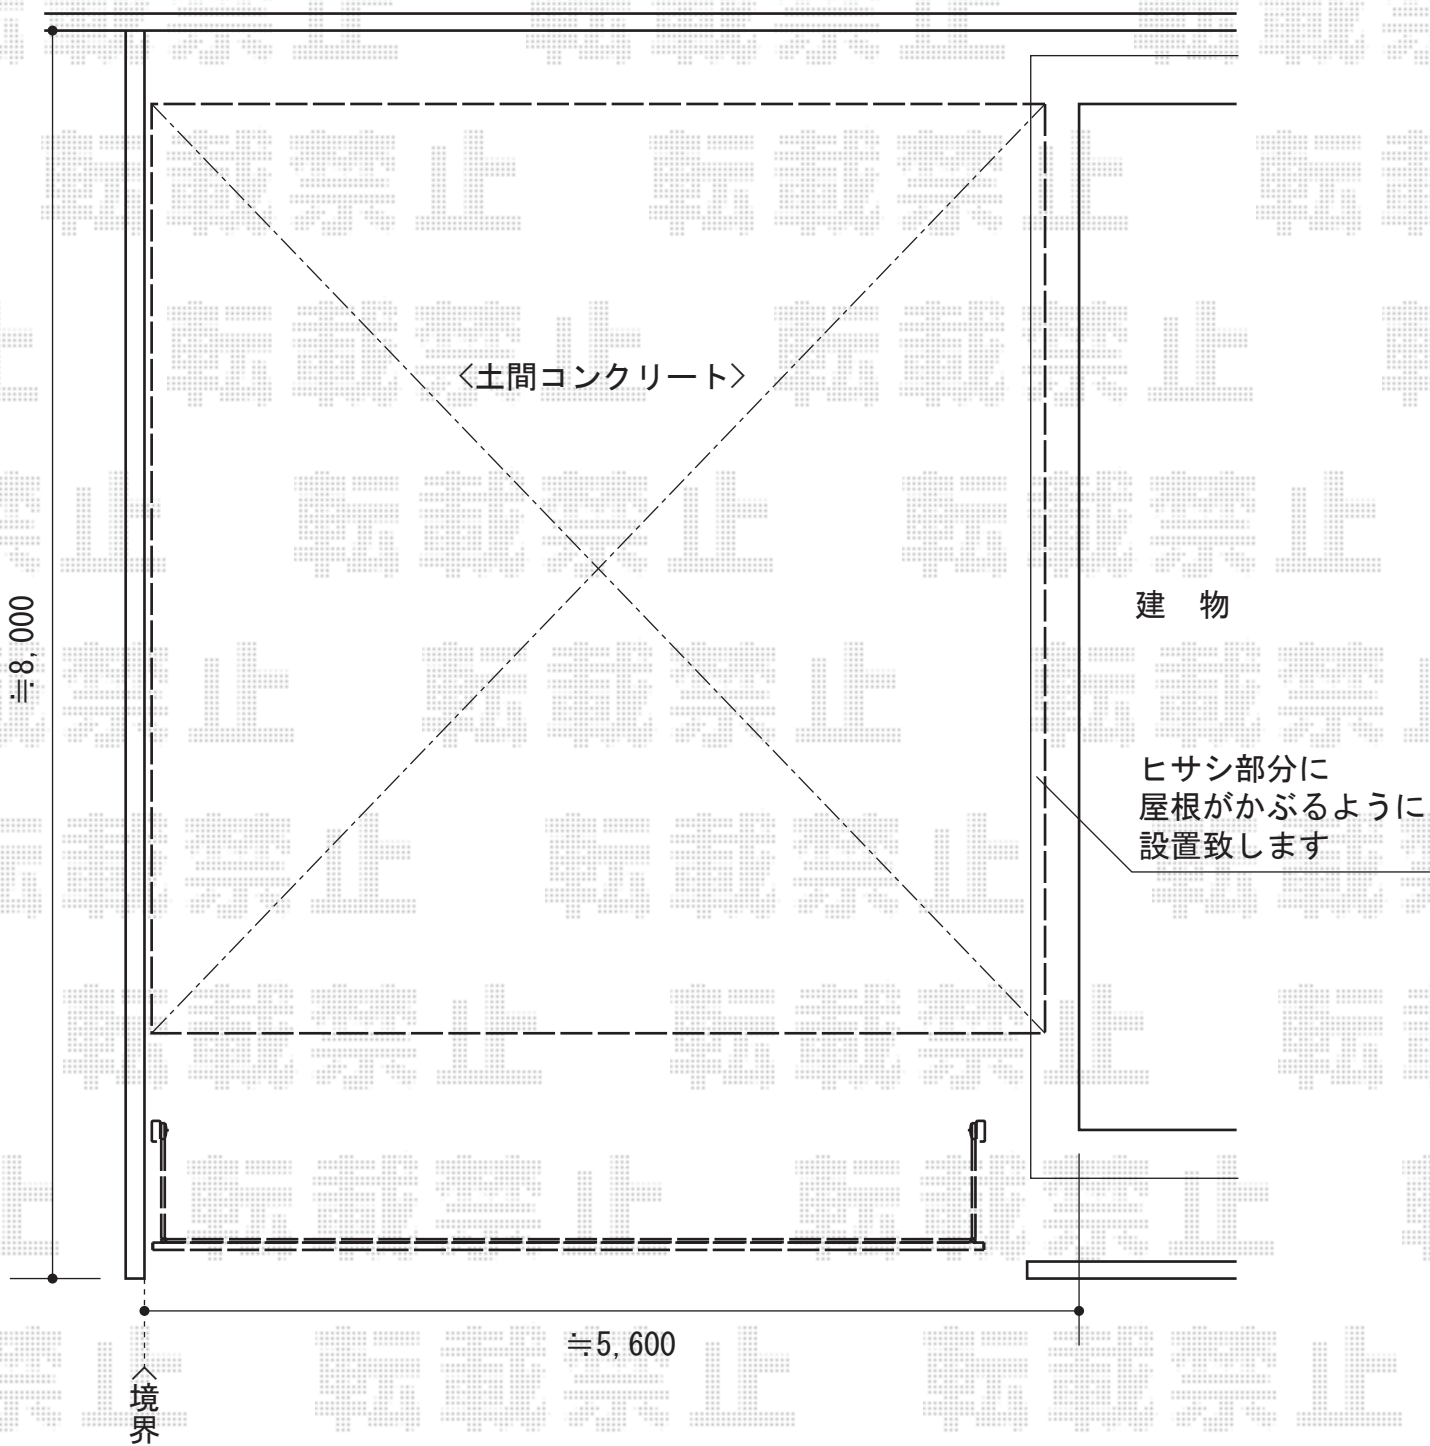

カーポート・カーゲート

トステム カーブポートシグマIII ワイド 延長 積雪~30cm対応
幅=5,443mm
奥行=7,098mm
色：シャイングレー
屋根材：ガリレポリカ（クリアマット・すりガラス調）
柱仕様：ロング柱23仕様（有効高 約2,300mm）

TOEX ワイドオーバードアS2型 手動式
本体（W×H）=（5,350mm×1,000mm）
色：シャイングレー
柱仕様：ハイルーフ柱仕様（有効通過高2,150mm）

現場状況や作図制限により概略図の内容と多少の違いが生じることがございます。
施工時は、現場優先とさせて頂きたく思いますので、お立会い頂き、
最終のご指示のほど、何卒、宜しくお願い致します。

EX-SHOP
HTTP://WWW.EX-SHOP.NET

担当：本田