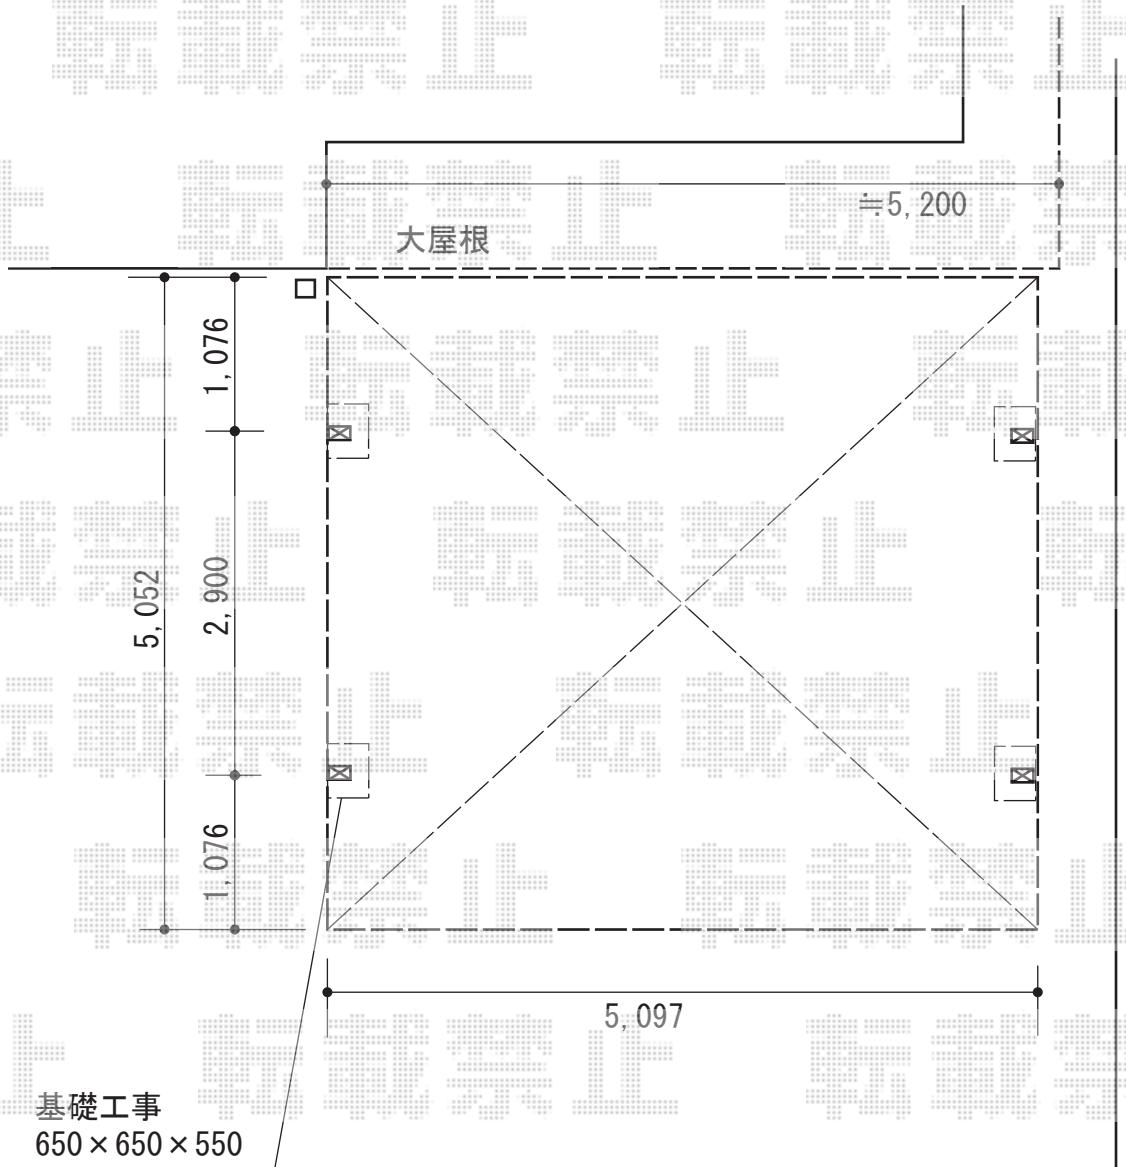

レイナツインポート 積雪～20cm対応

YKK AP レイナツインポート 積雪～20cm対応

幅=5,097mm

奥行=5,052mm

色：ブラウン

屋根材：熱線遮断ポリカーボネート（アースブルーマット調）

柱仕様：標準柱仕様（有効高 約2,000mm）

現場状況や作図制限により概略図の内容と多少の違いが生じることがございます。
施工時は、現場優先とさせて頂きたく思いますので、お立会い頂き、
最終のご指示のほど、何卒、宜しくお願い致します。