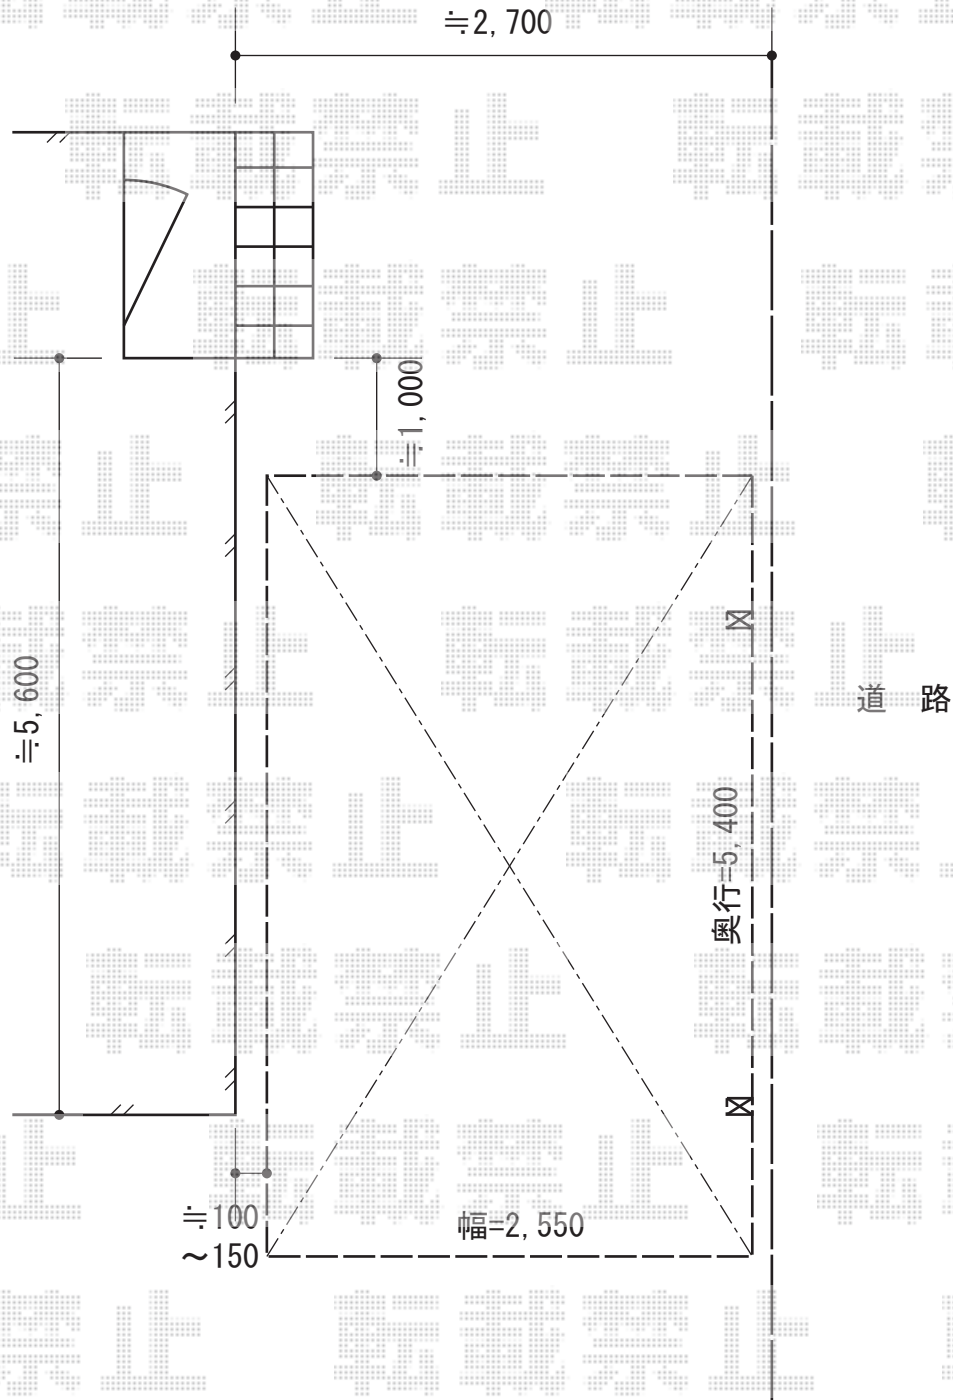

カーポート 施工概略図

YKK AP レイナポートグラン 積雪~20cm対応
 幅= 2,550mm
 奥行= 5,400mm
 色： プラチナステン
 屋根材： 熱線遮断ポリカーボネート（アースブルーマット調）
 柱仕様： ハイルフ柱仕様（有効高 約2,350mm）

担当者

栢田