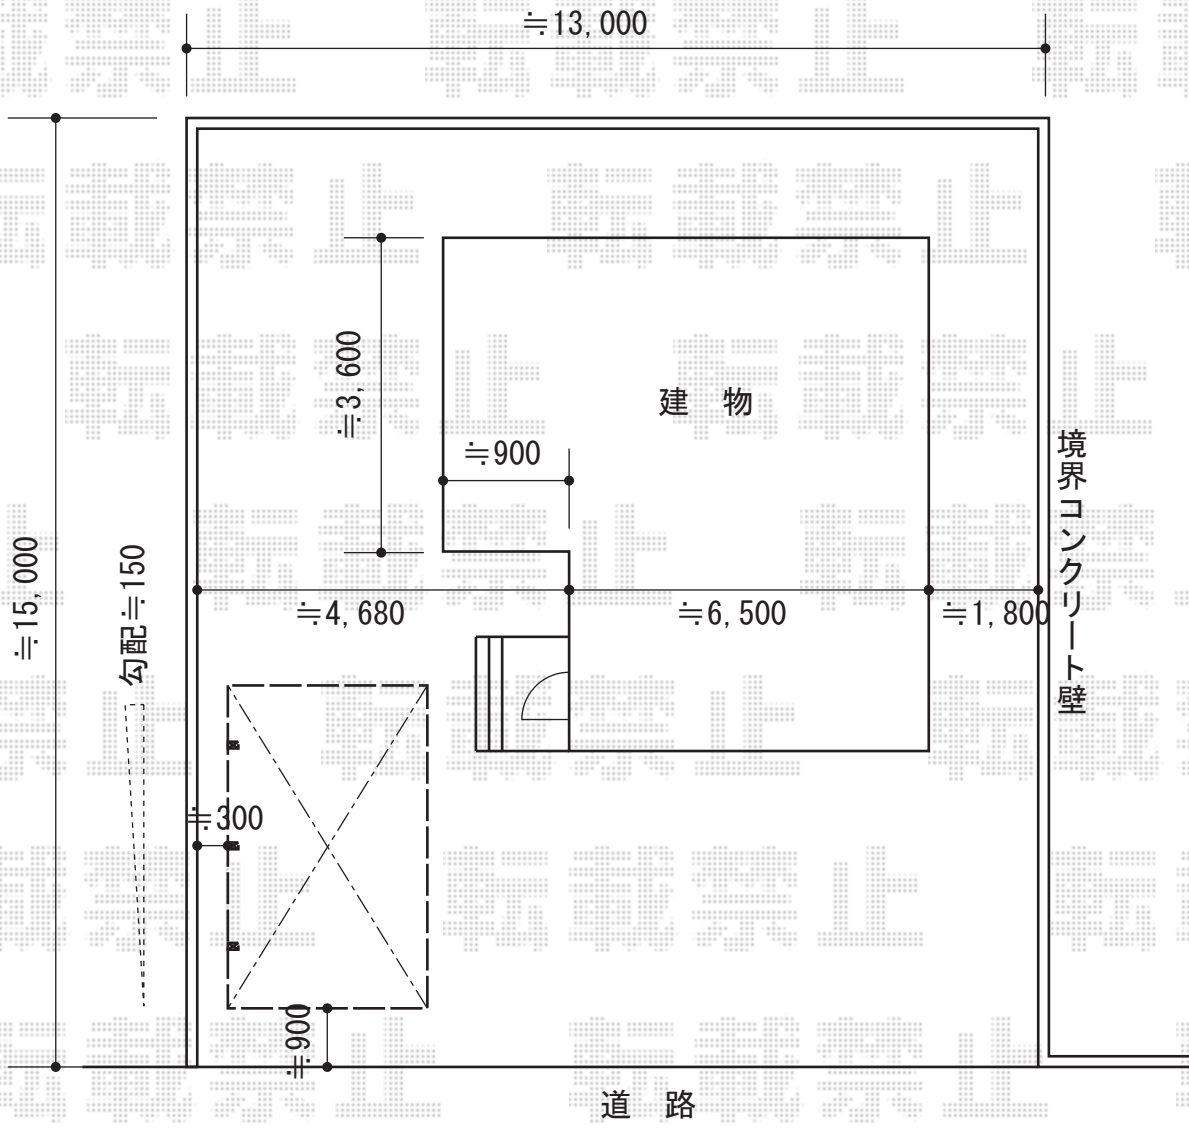

テールポートシグマIII 1500

TOEX アーキモダン ファンクション #04
 ファンクション単独使用本体：(¥84,100) P3R型・W600×H1400/シャイングレー+柿渋
 横型ポスト：(¥32,100)/シャイングレー+柿渋
 照明：(¥9,800) PH-3型/シャイングレー+柿渋
 アイサイン：(¥7,500) ネームシールタイプ/シャイングレー+柿渋

トステム テールポートシグマIII 1500 積雪~50cm対応
 幅=2,700mm
 奥行=4,982mm
 色：シャイングレー
 屋根材：ガリレポリカ（クリアマット・すりガラス調）
 柱仕様：標準柱仕様（有効高 約2,418mm）

現場状況や作図制限により概略図の内容と多少の違いが生じることがございます。
 施工時は、現場優先とさせて頂きたく思いますので、お立会い頂き、
 最終のご指示のほど、何卒、宜しくお願い致します。

EX-SHOP
 HTTP://WWW.EX-SHOP.NET

担当：竹下

全ての著作権は、エクスショップに帰属します。当社のお取引目的外の使用・複製・転載禁止となっております。