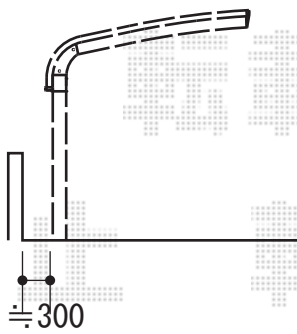

テールポートシグマIII 1500

TOEX アーキモダン ファンクション #04
 ファンクション単独使用本体：(¥84,100) P3R型・W600×H1400/シャイングレー+柿渋
 横型ポスト：(¥32,100)/シャイングレー+柿渋
 照明：(¥9,800) PH-3型/シャイングレー+柿渋
 アイサイン：(¥7,500) ネームシールタイプ/シャイングレー+柿渋

トステム テールポートシグマIII 1500 積雪~50cm対応
 幅=2,700mm
 奥行=4,982mm
 色：シャイングレー
 屋根材：ガリレポリカ（クリアマット・すりガラス調）
 柱仕様：標準柱仕様（有効高 約2,418mm）