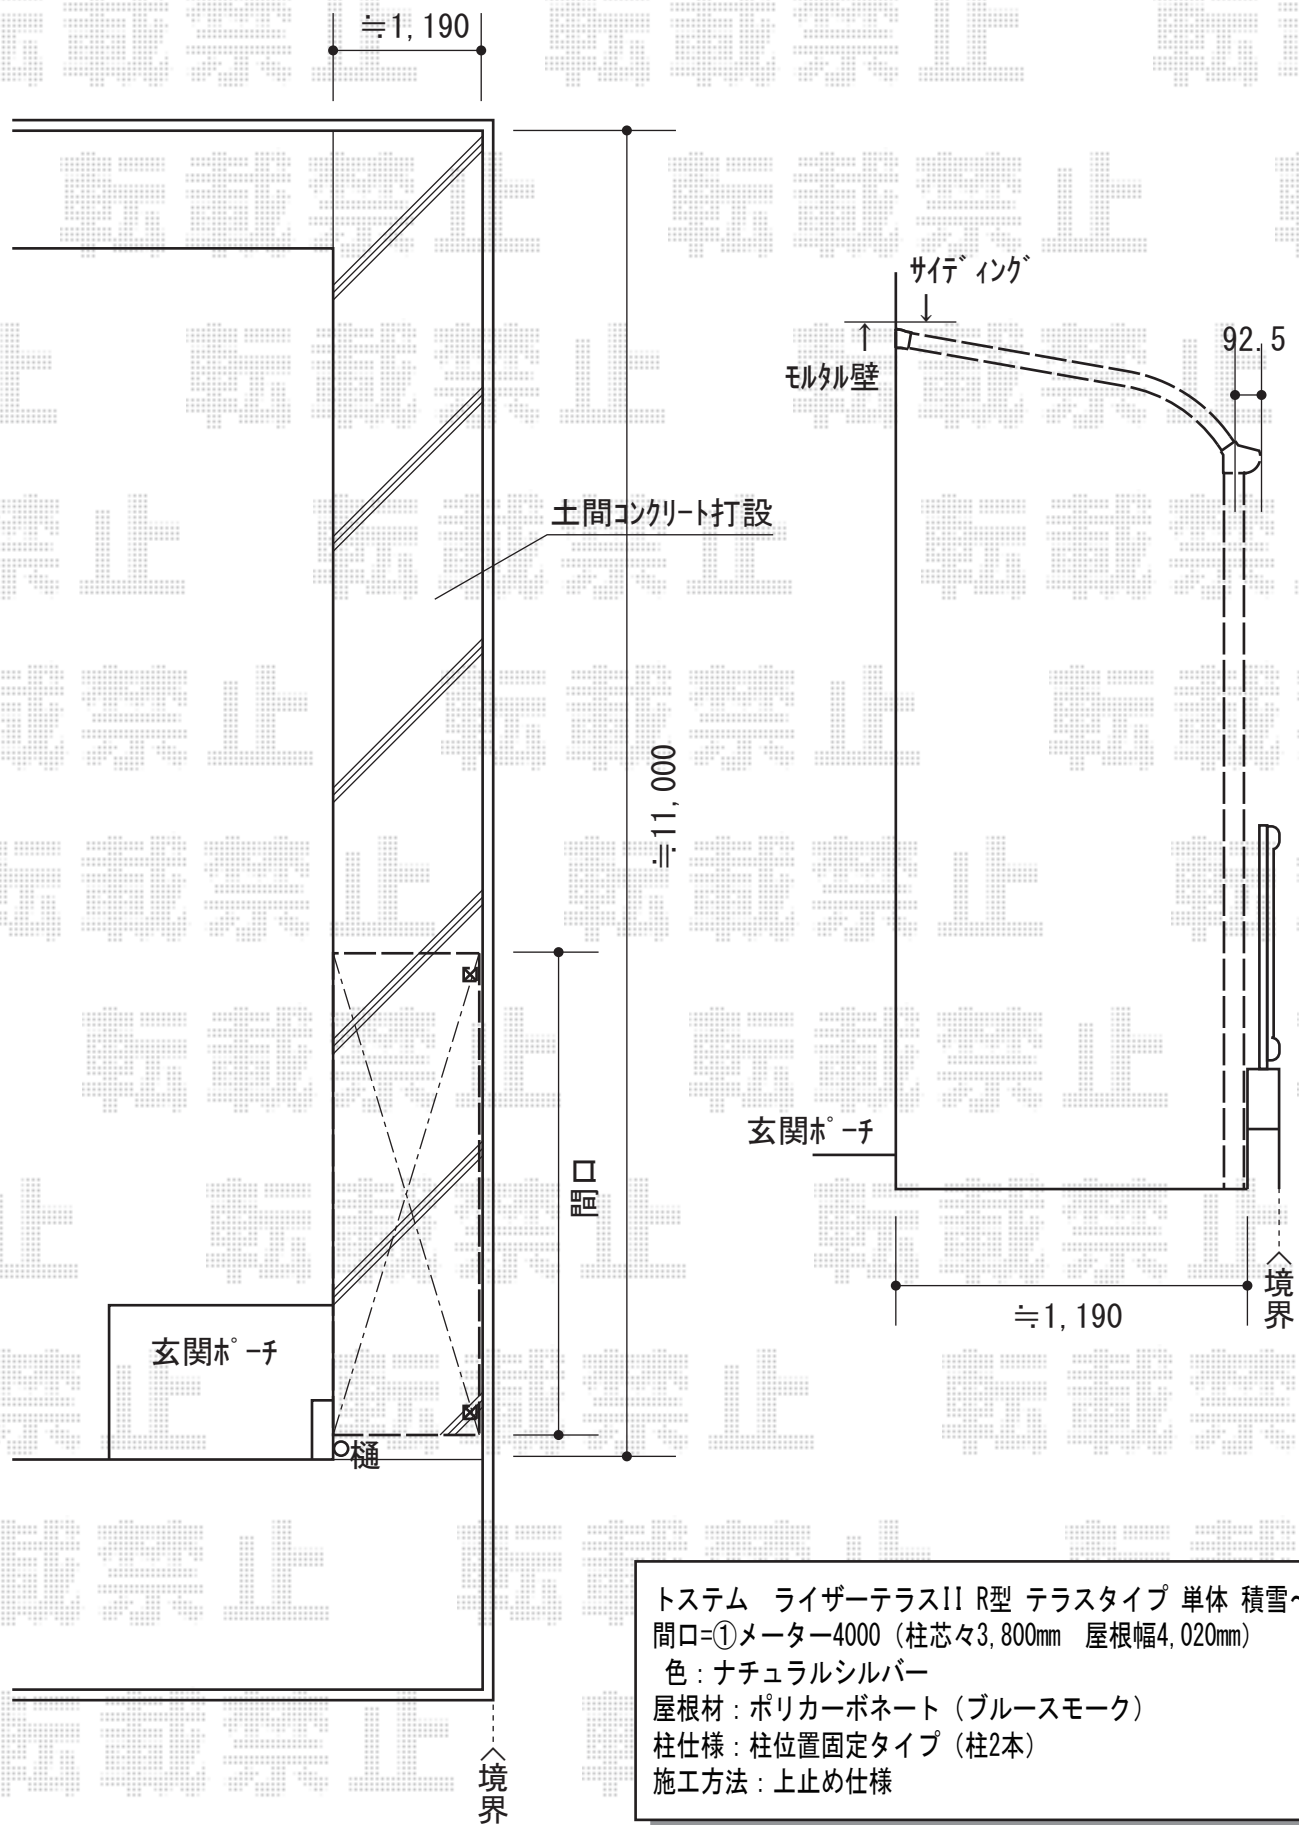

トステム ライザーテラスII R型 テラスタイプ 単体 積雪~20cm対応

トステム ライザーテラスII R型 テラスタイプ 単体 積雪~20cm対応
 間口=①メートル4000 (柱芯々3,800mm 屋根幅4,020mm)

色：ナチュラルシルバー

屋根材：ポリカーボネート (ブルースモーク)

柱仕様：柱位置固定タイプ (柱2本)

施工方法：上止め仕様

現場状況や作図制限により概略図の内容と多少の違いが生じることがございます。
 施工時は、現場優先とさせて頂きたく思いますので、お立会い頂き、
 最終のご指示のほど、何卒、宜しくお願い致します。