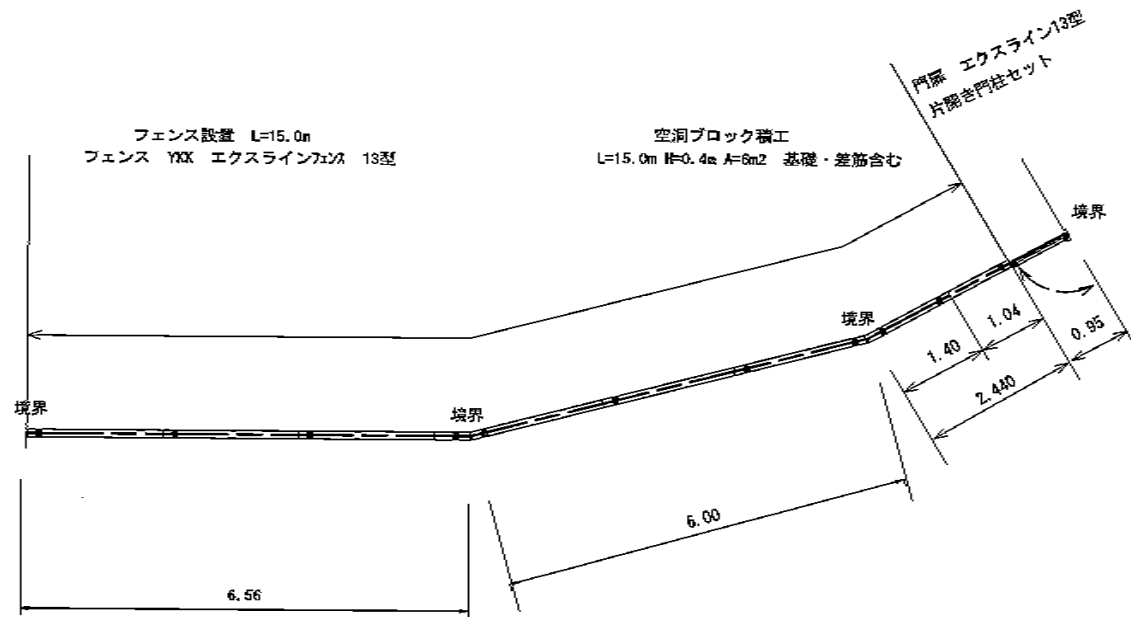

フェンス・門扉

YKK AP エクスラインフェンス13型 自由柱施工
 本体1枚 (W×H) = (1,975mm×800mm) × 8枚
 自由柱: T80×11本
 格子付きコーナー継手: 2セット
 エンドキャップ: 1セット
 色: カームブラック

YKK AP エクスライン門扉13型 片開き 門柱使用
 扉1枚 (W×H) = (800mm×1,000mm)
 色: カームブラック
 錠: ハンドル錠E8型
 開き: 内開き