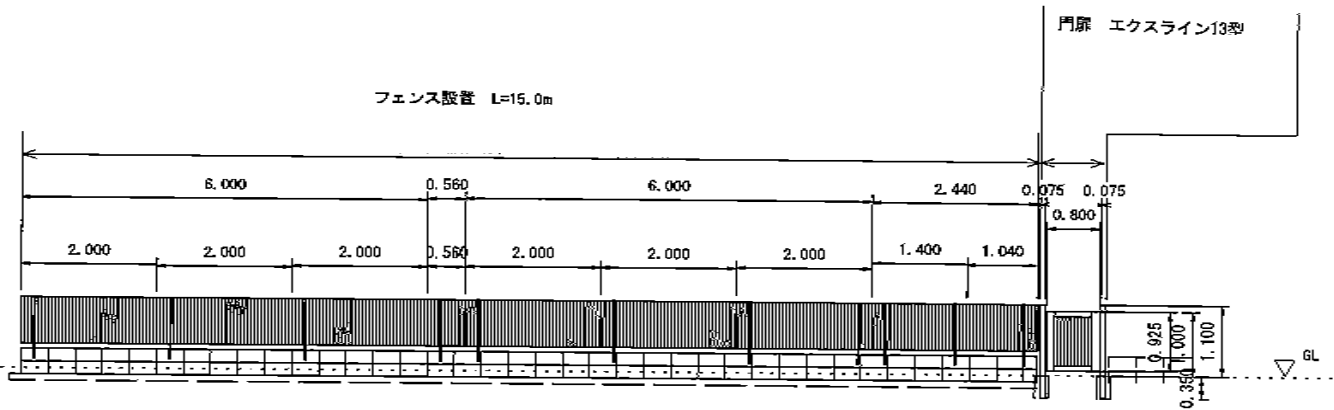

フェンス・門扉

YKK AP エクスラインフェンス13型 自由柱施工
 本体1枚 (W×H) = (1,975mm×800mm) × 8枚
 自由柱: T80×11本
 格子付きコーナー継手: 2セット
 エンドキャップ: 1セット
 色: カームブラック

YKK AP エクスライン門扉13型 片開き 門柱使用
 扉1枚 (W×H) = (800mm×1,000mm)
 色: カームブラック
 錠: ハンドル錠E8型
 開き: 内開き