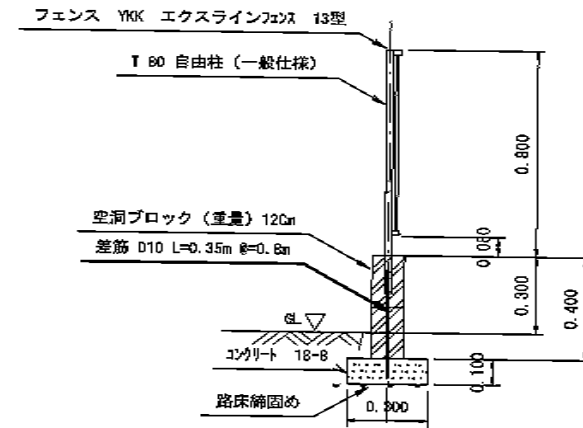

フェンス・門扉

YKK AP エクスラインフェンス13型 自由柱施工
 本体1枚 (W×H) = (1,975mm×800mm) × 8枚
 自由柱: T80×11本
 格子付きコーナー継手: 2セット
 エンドキャップ: 1セット
 色: カームブラック

YKK AP エクスライン門扉13型 片開き 門柱使用
 扉1枚 (W×H) = (800mm×1,000mm)
 色: カームブラック
 錠: ハンドル錠E8型
 開き: 内開き