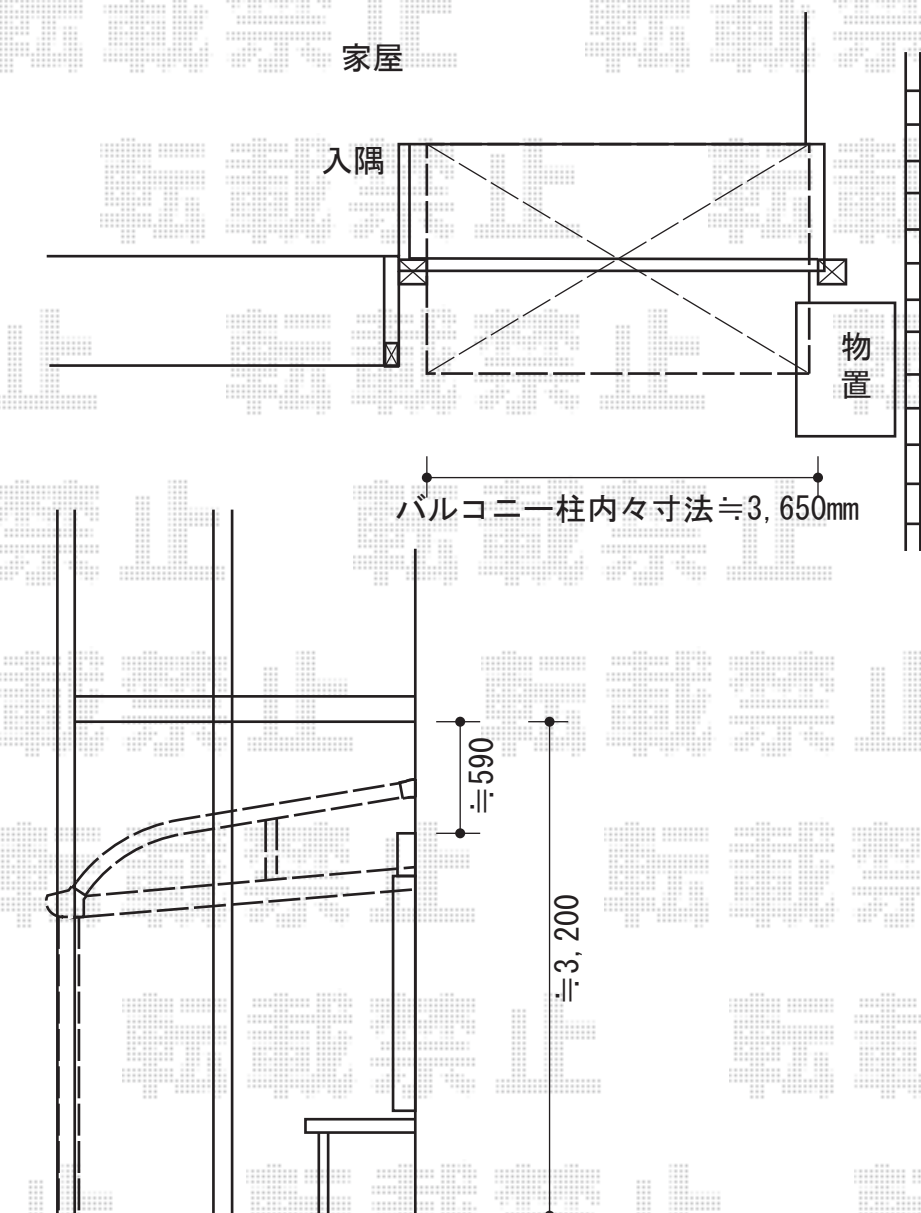

ライザーテラスII R型 テラスタイプ 単体 積雪~20cm対応+吊り下げ物干し 標準 2本入

施工当日までに
物置の移動をお願い致します。

トステム ライザーテラスII R型 テラスタイプ 単体 積雪~20cm対応
間口=関東間2.0間 (柱芯々3,440mm 屋根幅3,660mm)
出幅=6尺 (1,785mm)
色: ブロンズ
屋根材: 熱線吸収アクアポリカーボネート (ライトブルー)
柱仕様: 柱位置固定タイプ (柱2本)
施工方法: 上止め仕様
追加部材: 屋根材ホルダー×4セット

トステム ライザーテラスII 側面ランマパネル
出幅=6尺用
色: ブロンズ
パネル材: ポリカーボネート (ブルースモーク)
数量: 1セット

トステム 吊り下げ物干し 標準 2本入
色: ブロンズ
数量: 1セット

現場状況や作図制限により概略図の内容と多少の違いが生じることがございます。
施工時は、現場優先とさせて頂きたく思いますので、お立会い頂き、
最終のご指示のほど、何卒、宜しくお願い致します。