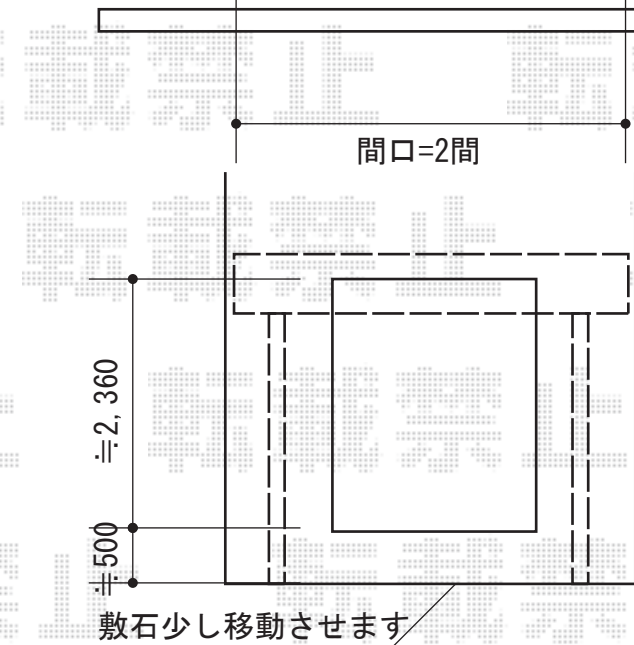

パワーアルファ RB型 テラスタイプ 単体 積雪～30cm対応+吊り下げ式物干し ロング 2本入り

トステム パワーアルファ RB型 テラスタイプ 単体 積雪～30cm対応
 間口=関東間2.0間 (柱芯々3,650mm 屋根幅3,840mm)
 出幅=7尺 (2,085mm)
 色：シャイングレー
 屋根材：ポリカーボネート (ブルースモーク)
 柱仕様：柱位置固定タイプ (柱2本) / ロング柱
 施工方法：上止め仕様
 追加部材：六角タッピン/92° エルボ

トステム 吊り下げ式物干し ロング 2本入り
 色：シャイングレー
 数量：1セット

現場状況や作図制限により概略図の内容と多少の違いが生じることがございます。
 施工時は、現場優先とさせて頂きたく思いますので、お立会い頂き、
 最終のご指示のほど、何卒、宜しくお願い致します。

EX-SHOP
 HTTP://WWW.EX-SHOP.NET

担当：柘田