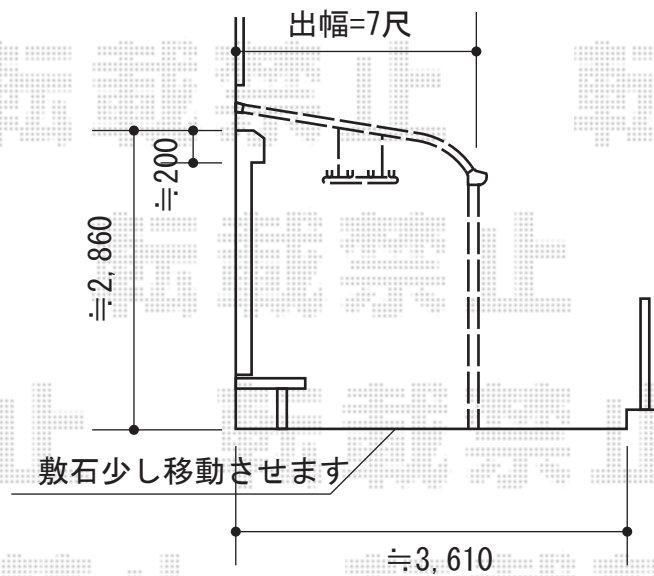

パワーアルファ RB型 テラスタイプ 単体 積雪～30cm対応+吊り下げ式物干し ロング 2本入り

トステム パワーアルファ RB型 テラスタイプ 単体 積雪～30cm対応
 間口=関東間2.0間 (柱芯々3,650mm 屋根幅3,840mm)
 出幅=7尺 (2,085mm)
 色：シャイングレー
 屋根材：ポリカーボネート (ブルースモーク)
 柱仕様：柱位置固定タイプ (柱2本) / ロング柱
 施工方法：上止め仕様
 追加部材：六角タッピン/92° エルボ

トステム 吊り下げ式物干し ロング 2本入り
 色：シャイングレー
 数量：1セット

現場状況や作図制限により概略図の内容と多少の違いが生じることがございます。
 施工時は、現場優先とさせて頂きたく思いますので、お立会い頂き、
 最終のご指示のほど、何卒、宜しくお願い致します。

EX-SHOP
 HTTP://WWW.EX-SHOP.NET

担当：柘田