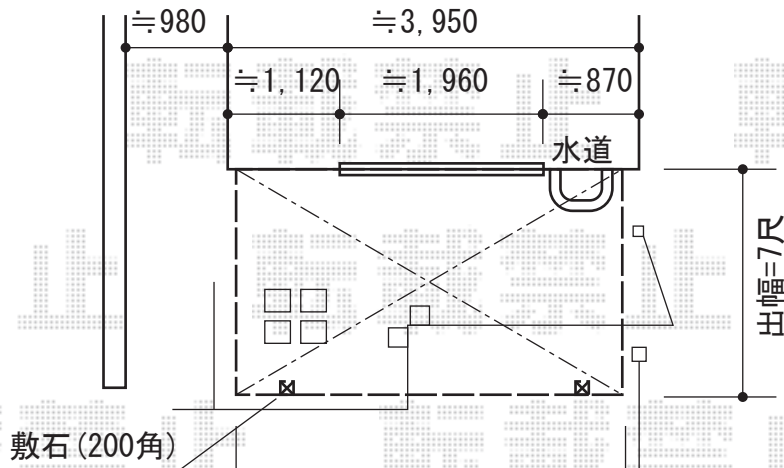

パワーアルファ RB型 テラスタイプ 単体 積雪～30cm対応+吊り下げ式物干し ロング 2本入り

トステム パワーアルファ RB型 テラスタイプ 単体 積雪～30cm対応
 間口=関東間2.0間 (柱芯々3,650mm 屋根幅3,840mm)
 出幅=7尺 (2,085mm)
 色：シャイングレー
 屋根材：ポリカーボネート (ブルースモーク)
 柱仕様：柱位置固定タイプ (柱2本) / ロング柱
 施工方法：上止め仕様
 追加部材：六角タッピン/92° エルボ

トステム 吊り下げ式物干し ロング 2本入り
 色：シャイングレー
 数量：1セット

現場状況や作図制限により概略図の内容と多少の違いが生じることがございます。
 施工時は、現場優先とさせて頂きたく思いますので、お立会い頂き、
 最終のご指示のほど、何卒、宜しくお願い致します。

EX-SHOP
 HTTP://WWW.EX-SHOP.NET

担当：柘田