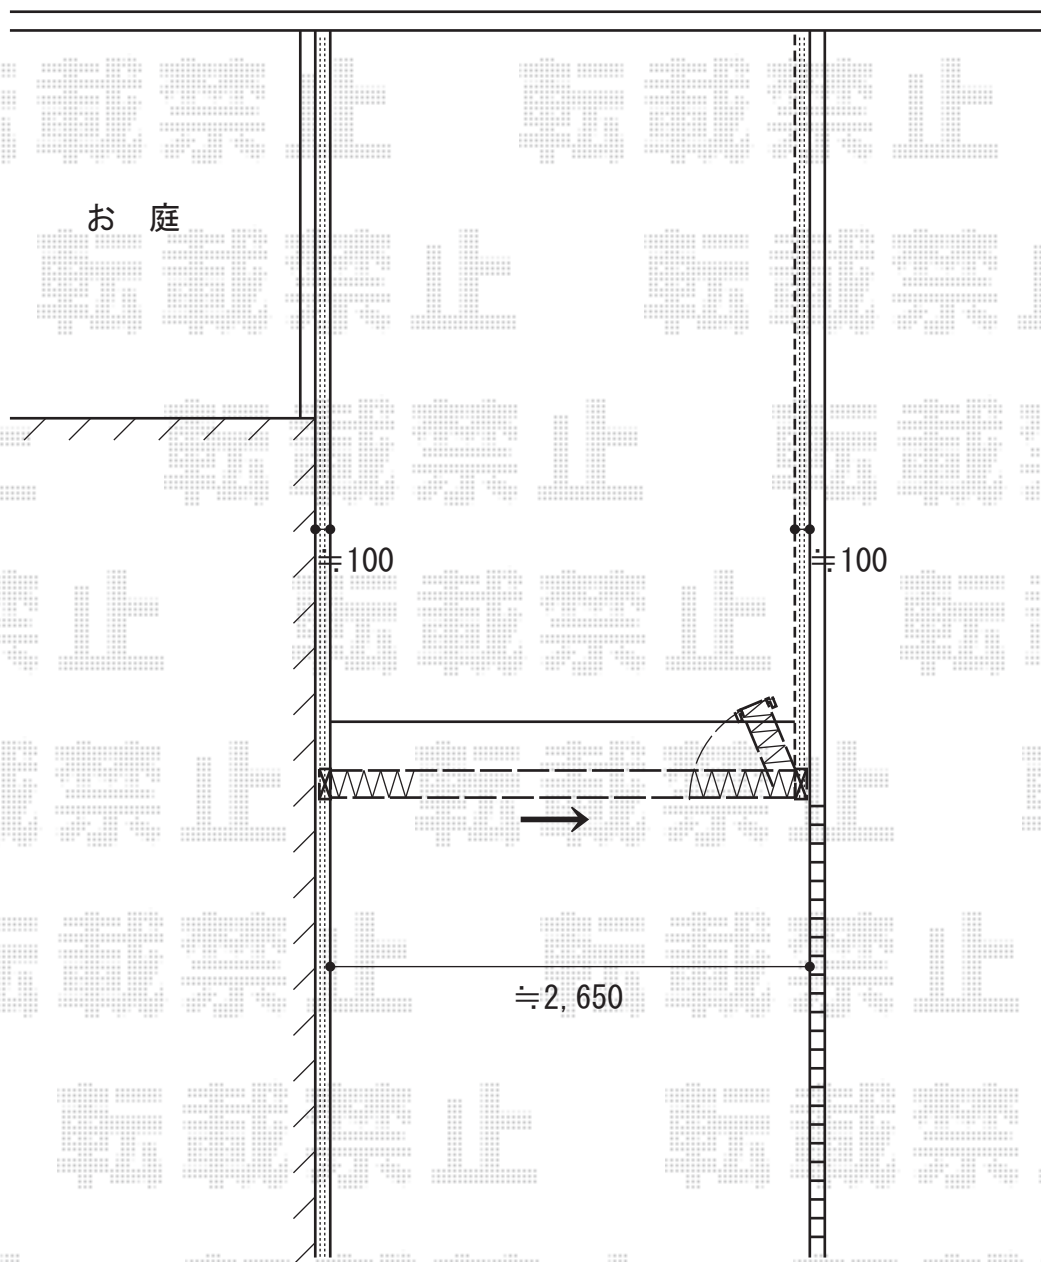

# レイオス2型 ノンレール 片開き26S

YKK AP レイオス2型 ノンレール 片開き26S

開口幅=2,557mm

全幅=2,657mm

たたみ幅=447mm

高さ=1,150mm

色：プラチナステン

キャスター数：2箇所

落棒数：2本

現場状況や作図制限により概略図の内容と多少の違いが生じることがございます。  
施工時は、現場優先とさせて頂きたく思いますので、お立会い頂き、  
最終のご指示のほど、何卒、宜しくお願い致します。

EX-SHOP  
HTTP://WWW.EX-SHOP.NET

担当：西村