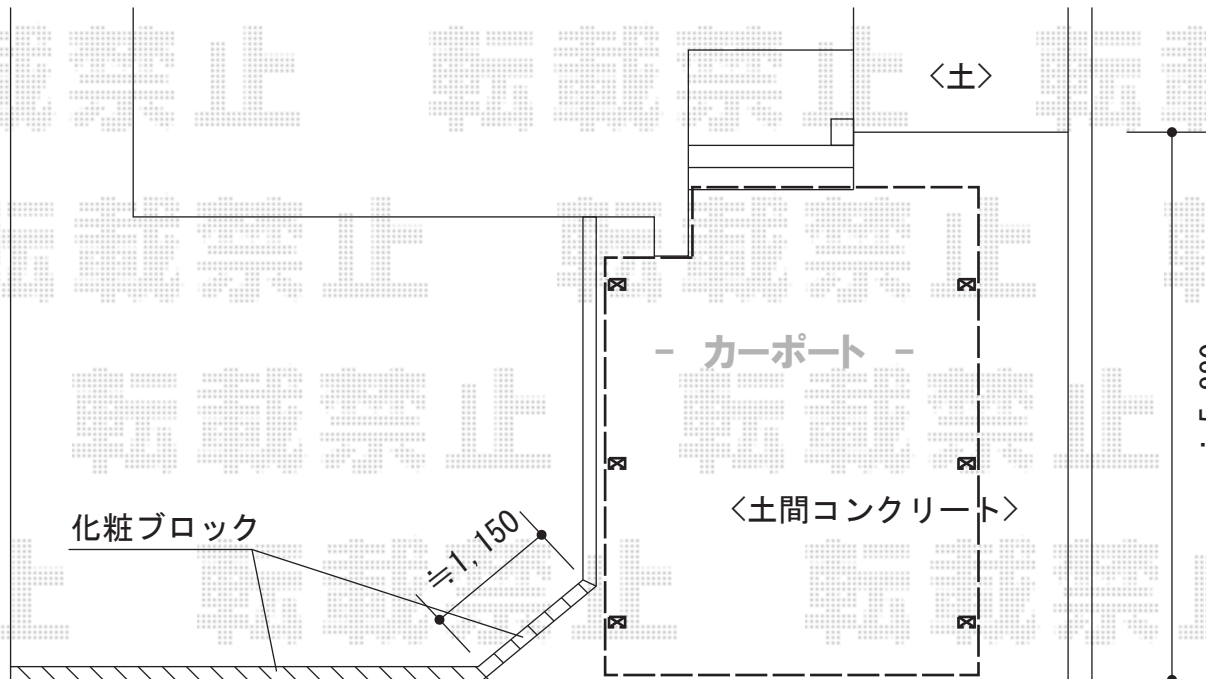

テリオスポートIII 3000 2台用 6本柱 積雪~100cm対応+テリオスポートIII用 異形対応部材

トステム テリオスポートIII 3000 2台用 6本柱 積雪~100cm対応
幅=5,484mm 奥行=5,453mm
色：シャイングレー
屋根材：【価格別途】スチール折板（ペフ無）
柱仕様：標準柱

トステム テリオスポートIII用 異形対応部材
異形コーナーブロックセット：出隅用×1/入隅用×1
色：シャイングレー