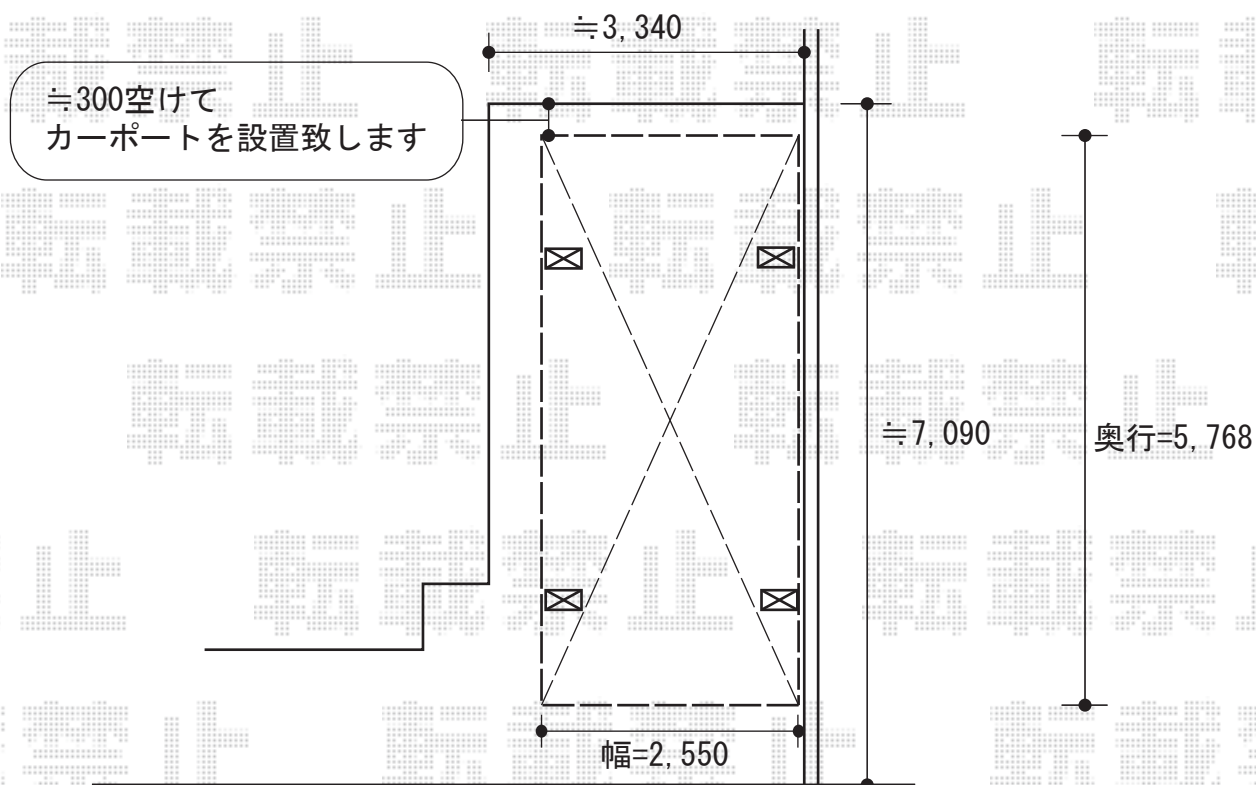

レイナポート 積雪～20cm対応

YKK AP レイナポート 積雪～20cm対応
幅=2,550mm
奥行=5,768mm
色：プラチナステン
屋根材：ポリカーボネート（アースブルー）
柱仕様：標準柱仕様（有効高 約2,000mm）

現場状況や作図制限により概略図の内容と多少の違いが生じることがございます。
施工時は、現場優先とさせて頂きたく思いますので、お立会い頂き、
最終のご指示のほど、何卒、宜しくお願い致します。