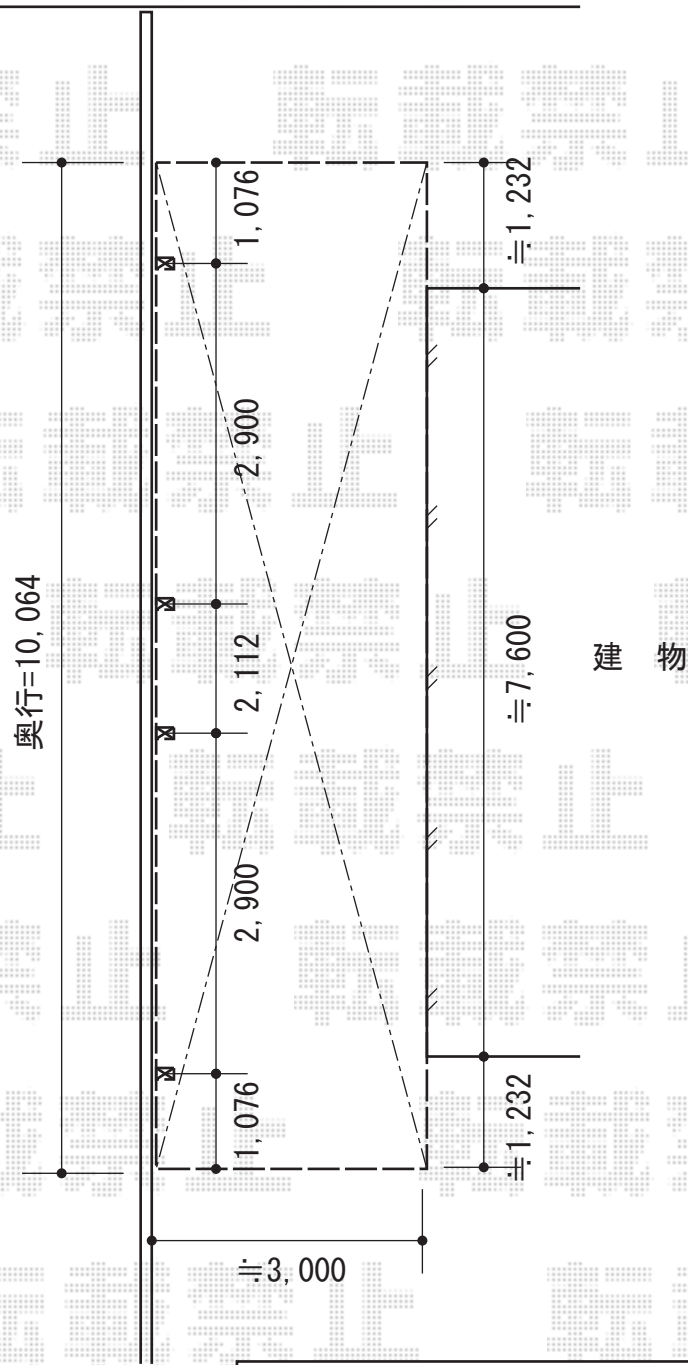

レイナーカーポート 縦連棟 積雪~20cm対応

YKK AP レイナーカーポート 縦連棟 積雪~20cm対応

幅=3,005mm

奥行=10,064mm

色：ホワイト

屋根材：熱線遮断ポリカーボネート（アースブルーマット調）

柱仕様：ハイルーフ柱仕様（有効高 約2,505mm）

現場状況や作図制限により概略図の内容と多少の違いが生じることがございます。  
施工時は、現場優先とさせて頂きたく思いますので、お立会い頂き、  
最終のご指示のほど、何卒、宜しくお願い致します。