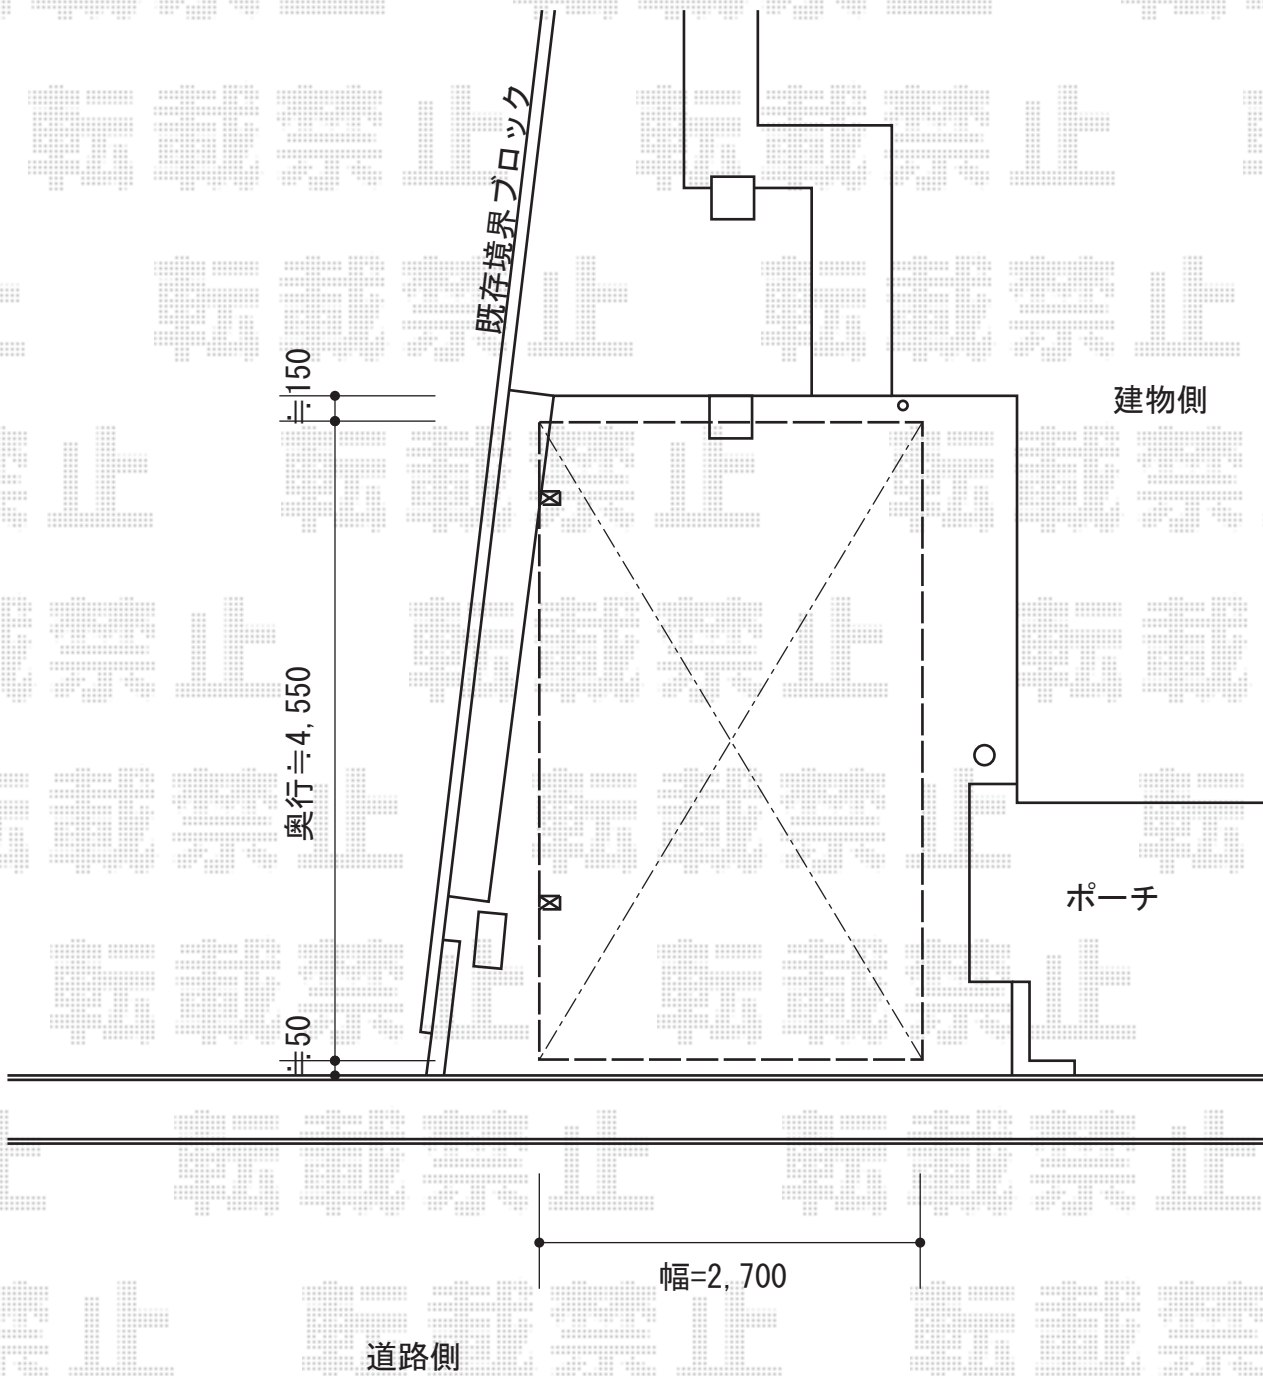

レイナポート 積雪～20cm対応

YKK AP レイナポート 積雪～20cm対応  
幅=2,700mm  
奥行=5,052mm  
色：カームブラック  
屋根材：熱線遮断ポリカーボネート(トーメイマット)  
柱仕様：標準柱仕様(有効高 約2,000mm)

現場状況や作図制限により概略図の内容と多少の違いが生じることがございます。  
施工時は、現場優先とさせていただきますので、お立会い頂き、  
最終のご指示のほど、何卒、宜しくお願い致します。