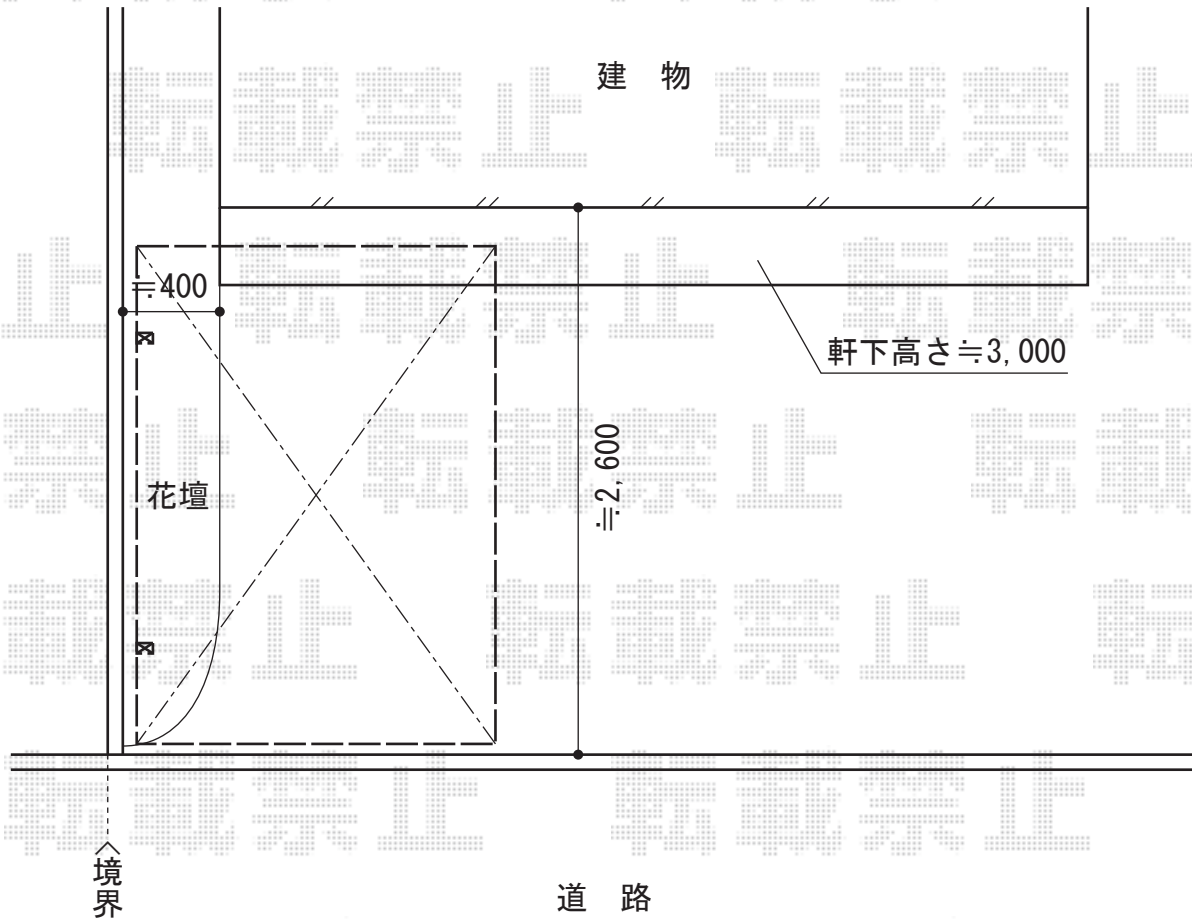

レイナポート ミニ 積雪~20cm対応

YKK AP レイナポート ミニ 積雪~20cm対応
幅=2,100mm
奥行=2,188mm
色：プラチナステン
屋根材：ポリカーボネート（スモークブラウン）
柱仕様：標準柱仕様（有効高 約1,814mm）

YKK AP サイドパネル 22-08
色：プラチナステン
パネル材：ポリカーボネート（スモークブラウン）

現場状況や作図制限により概略図の内容と多少の違いが生じることがございます。
施工時は、現場優先とさせて頂きたく思いますので、お立会い頂き、
最終のご指示のほど、何卒、宜しくお願い致します。