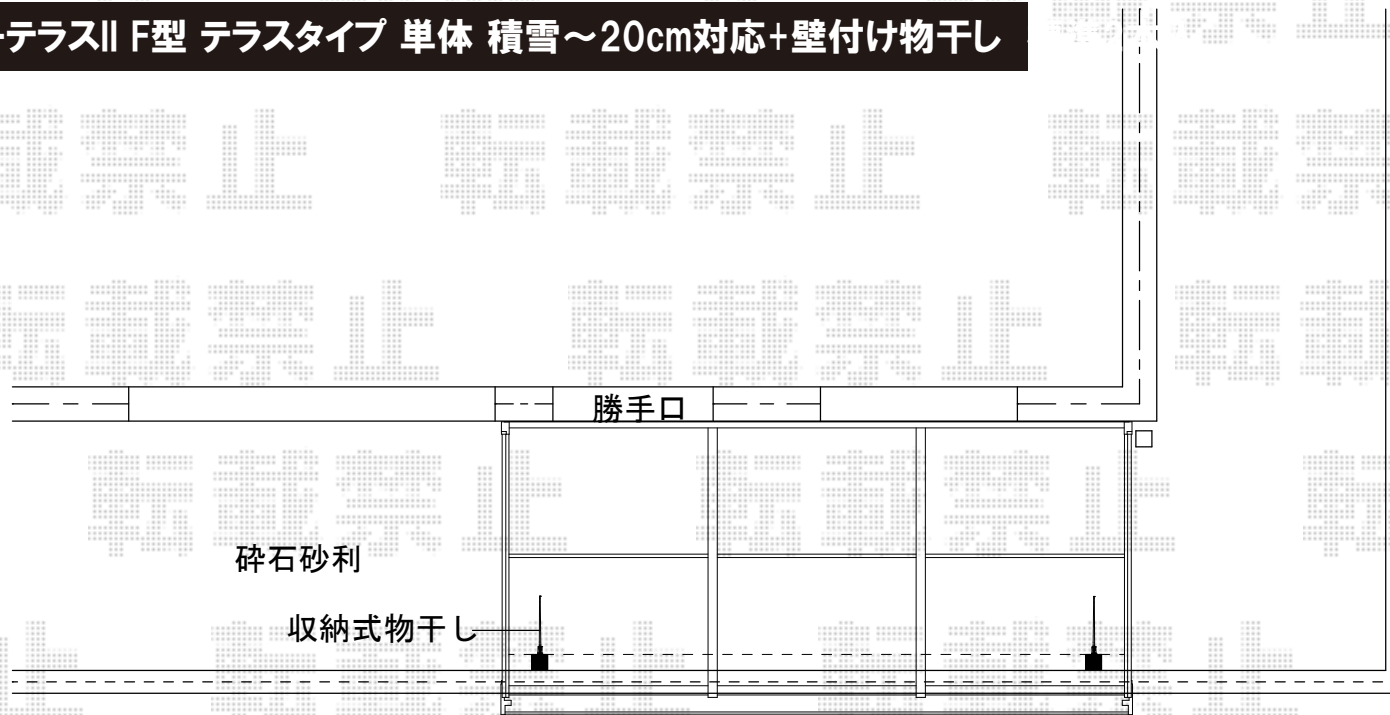

ライザーテラスII F型 テラスタイプ 単体 積雪～20cm対応+壁付け物干し

隣家境界線

隣家境界線

トステム ライザーテラスII F型 テラスタイプ 単体 積雪～20cm対応  
間口=関東間1.5間 (柱芯々2,530mm 屋根幅2,750mm)  
出幅=4尺 (1,185mm)  
色: オータムブラウン  
屋根材: ポリカーボネート (クリアマット・すりガラス調)  
柱仕様: 柱奥行移動タイプ (柱2本)  
施工方法: 上止め仕様

トステム 壁付け物干し 標準2本入  
色: オータムブラウン  
数量: 1セット  
オプション: 柱70角取付部材 (2個)

現場状況や作図制限により概略図の内容と多少の違いが生じることがございます。  
施工時は、現場優先とさせて頂きたく思いますので、お立会い頂き、  
最終のご指示のほど、何卒、宜しくお願い致します。

全ての著作権は、エクスショップに帰属します。当社とのお取引目的外の使用・複製・転載禁止となっております。