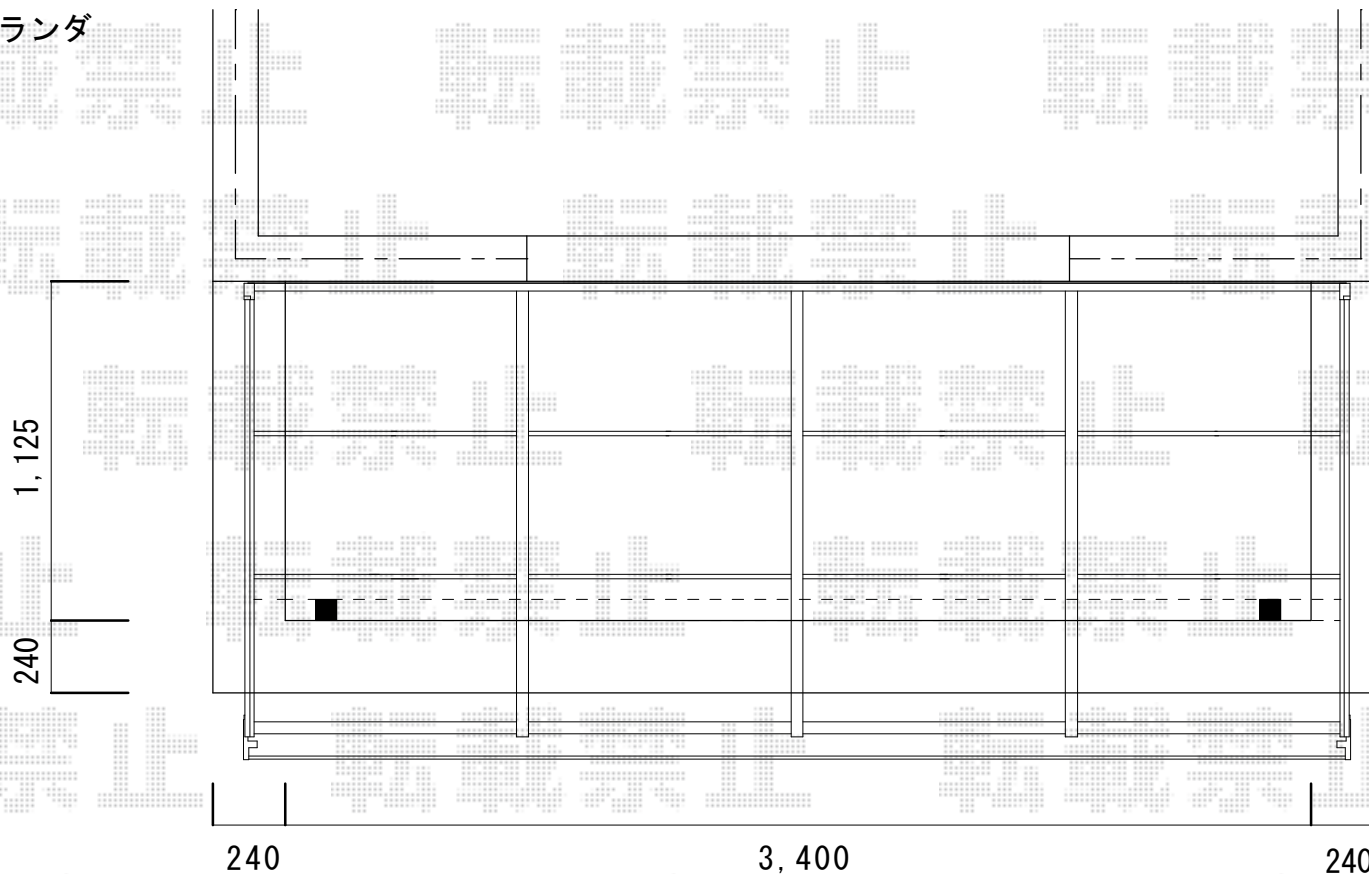

ライザーテラスII F型 屋根タイプ 単体 積雪～20cm対応+吊り下げ物干し 標準2本入

2階ベランダ

トステム ライザーテラスII F型 屋根タイプ 単体 積雪～20cm対応
間口=関東間2.0間 (柱芯々3,440mm 屋根幅3,660mm)
出幅=5尺 (1,485mm)
色: オータムブラウン
屋根材: ポリカーボネート (クリアマット・すりガラス調)
柱仕様: 柱奥行移動タイプ (柱2本)
施工方法: 上止め仕様
柱固定部品仕様: 中間用×2