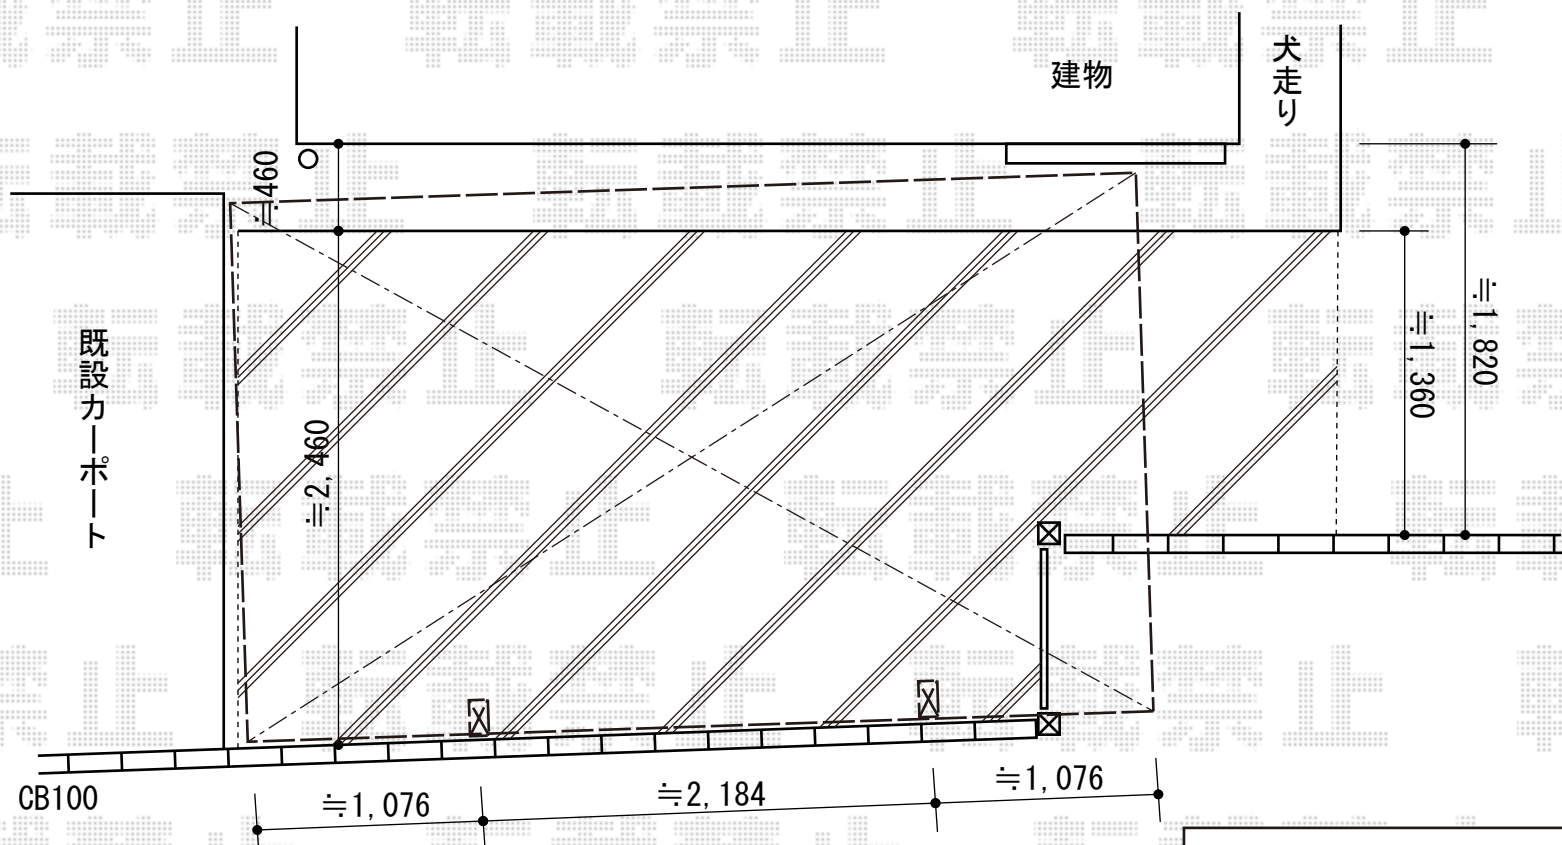

レイナキャップポート 積雪～20cm対応

YKK AP レイナキャップポート 積雪～20cm対応
幅=2,702mm
奥行=5,052mm
色：カームブラック
屋根材：熱線遮断ポリカーボネート(トーマイマット)
柱仕様：ハイルーフ柱仕様(有効高 約2,355mm)

現場状況や作図制限により概略図の内容と多少の違いが生じることがございます。
施工時は、現場優先とさせて頂きたく思いますので、お立会い頂き、
最終のご指示のほど、何卒、宜しくお願い致します。