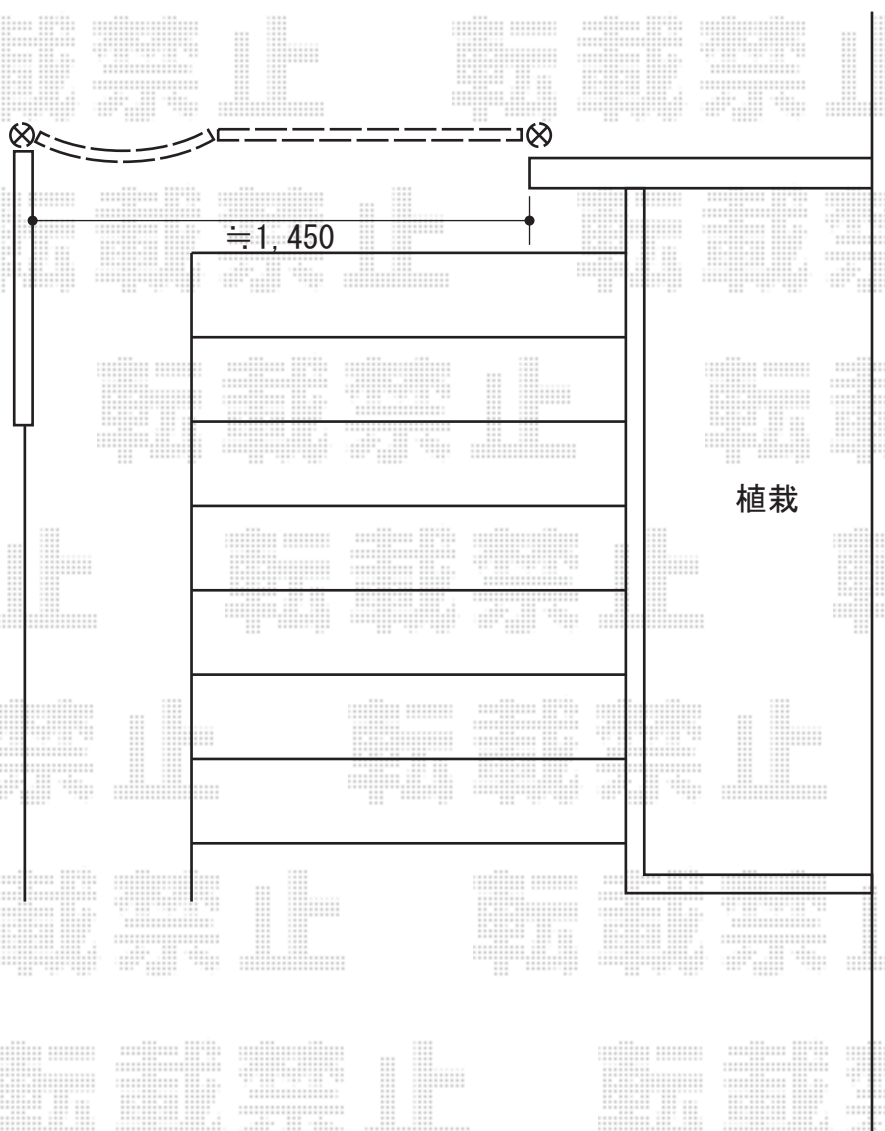

アプローチ ルナCL型 両開き 柱使用

TOEX アプローチ ルナCL型 両開き 柱使用
扉1枚 (W×H) = (W500R+900mm×H1,153mm)
色：マイルドブラック
錠：はさみ込み式錠（施錠無し）
開き：内開き

現場状況や作図制限により概略図の内容と多少の違いが生じることがございます。
施工時は、現場優先とさせて頂きたく思いますので、お立会い頂き、
最終のご指示のほど、何卒、宜しくお願い致します。