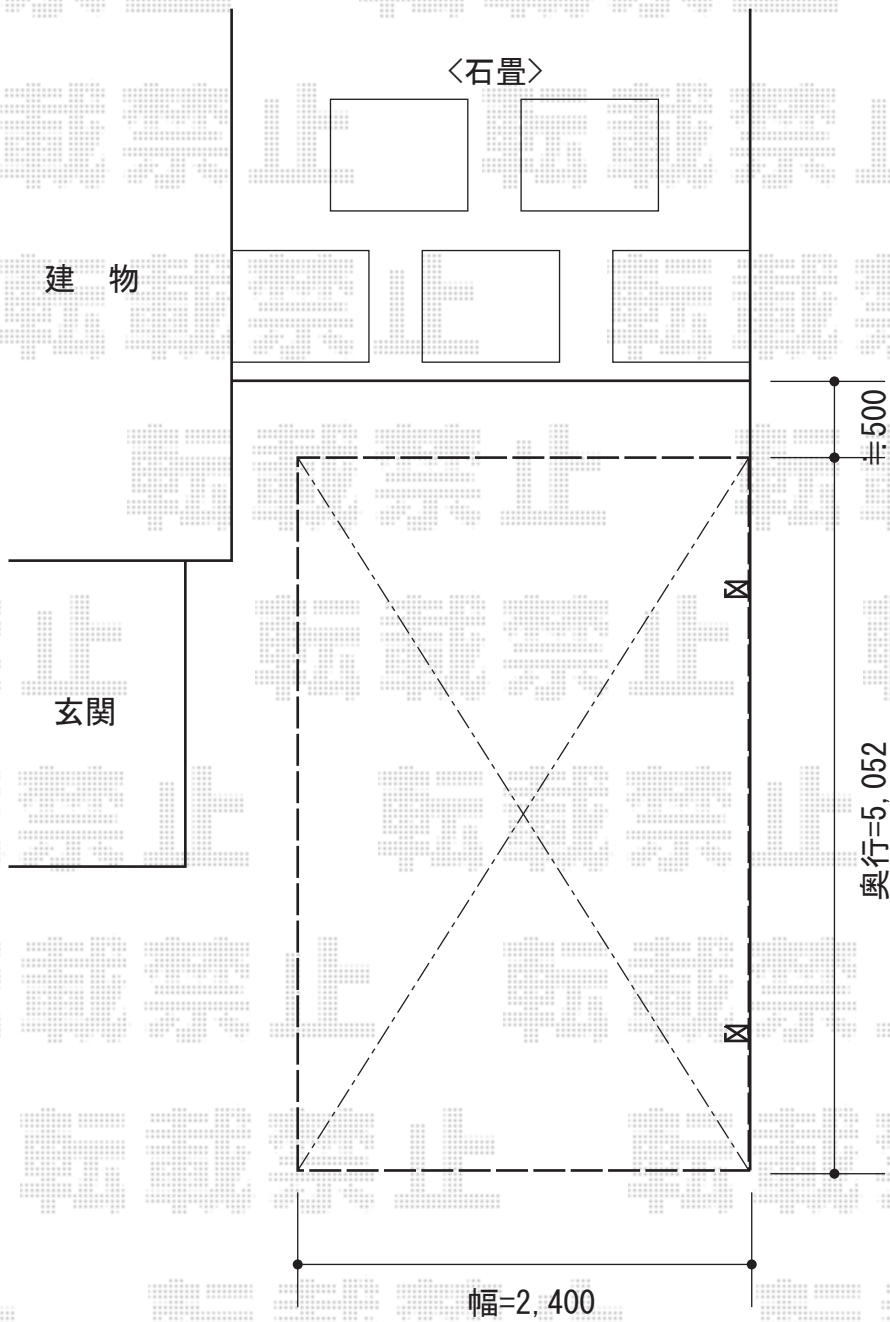

レイナポート 積雪~20cm対応

YKK AP レイナポート 積雪~20cm対応

幅=2,400mm

奥行=5,052mm

色：ブラウン

屋根材：ポリカーボネート（スモークブラウン）

柱仕様：標準柱仕様（有効高 約2,000mm）

現場状況や作図制限により概略図の内容と多少の違いが生じることがございます。
施工時は、現場優先とさせて頂きたく思いますので、お立会い頂き、
最終のご指示のほど、何卒、宜しくお願い致します。