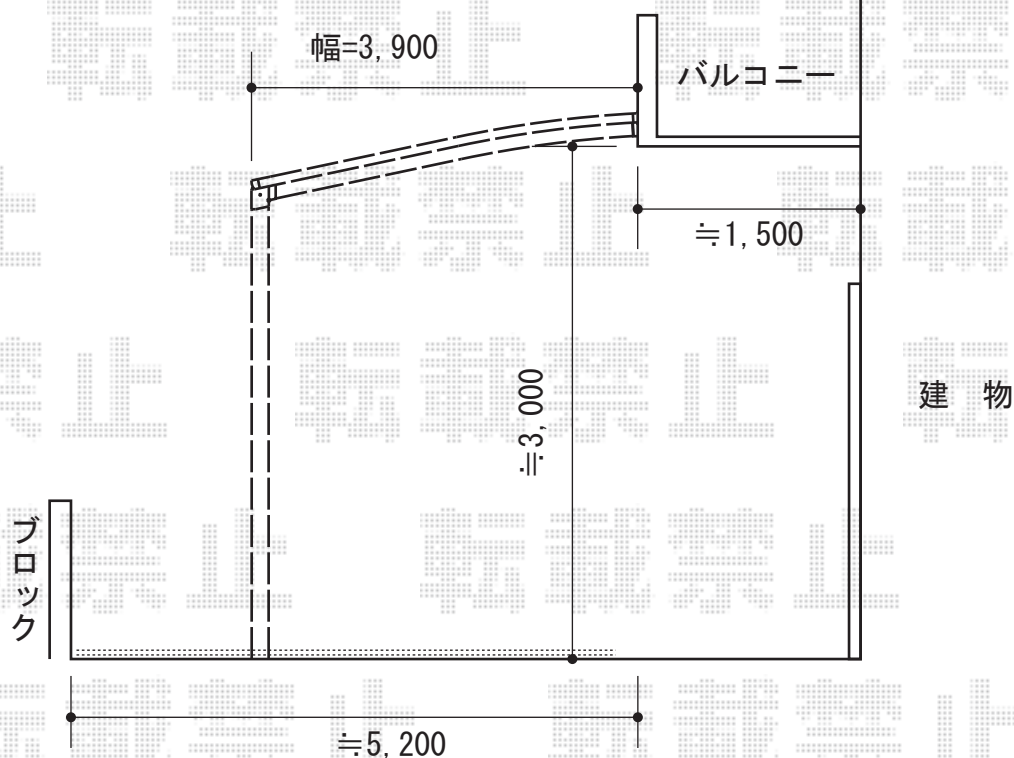

# レイナベーカーポート 積雪~20cm対応

YKK AP レイナベーカーポート 積雪~20cm対応  
幅=3,900mm  
奥行=5,052mm  
色：カームブラック  
屋根材：熱線遮断ポリカーボネート（アースブルーマット調）  
柱仕様：ハイルーフ柱仕様（有効高 約2,505mm）

現場状況や作図制限により概略図の内容と多少の違いが生じることがございます。  
施工時は、現場優先とさせていただきますので、お立会い頂き、  
最終のご指示のほど、何卒、宜しくお願い致します。