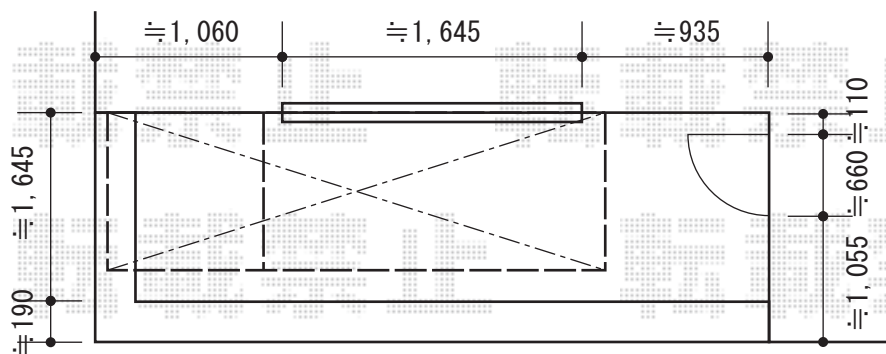

ライザーテラスII R型 ルーフタイプ 単体 積雪~20cm対応+吊り下げ式物干し 標準 2本入り

トステム ライザーテラスII R型 ルーフタイプ 単体 積雪~20cm対応
間口=関東間1.5間 (柱芯々2,750mm 屋根幅2,750mm)
出幅=4尺 (1,185mm)
色 : シャイングレー
屋根材 : ポリカーボネート (ブルースモーク)
柱仕様 : 柱無しタイプ
施工方法 : 上止め仕様
追加部材 : 物干し取付棧

トステム 吊り下げ式物干し 標準 2本入り
色 : シャイングレー
数量 : 1セット

現場状況や作図制限により概略図の内容と多少の違いが生じることがございます。
施工時は、現場優先とさせていただきますので、お立会い頂き、
最終のご指示のほど、何卒、宜しくお願い致します。

EX-SHOP
HTTP://WWW.EX-SHOP.NET

担当: 都