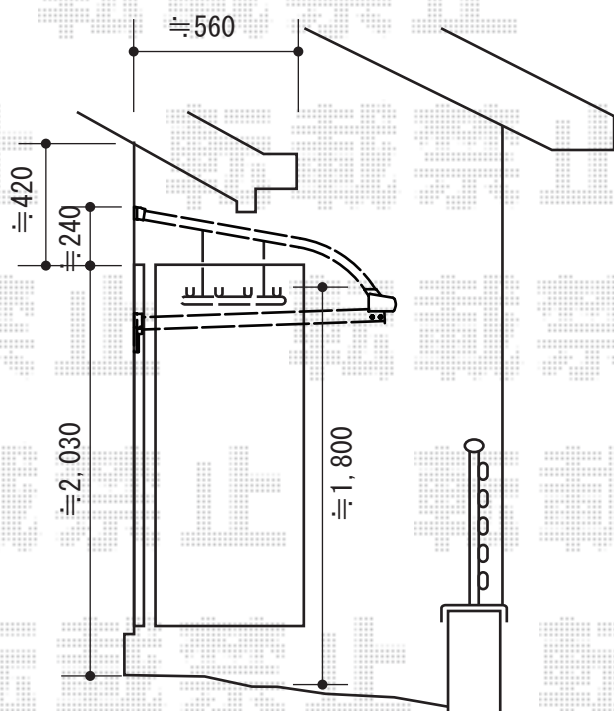

ライザーテラスII R型 ルーフタイプ 単体 積雪~20cm対応+吊り下げ式物干し 標準 2本入り

トステム ライザーテラスII R型 ルーフタイプ 単体 積雪~20cm対応
間口=関東間1.5間 (柱芯々2,750mm 屋根幅2,750mm)
出幅=4尺 (1,185mm)
色 : シャイングレー
屋根材 : ポリカーボネート (ブルースモーク)
柱仕様 : 柱無しタイプ
施工方法 : 上止め仕様
追加部材 : 物干し取付棧

トステム 吊り下げ式物干し 標準 2本入り
色 : シャイングレー
数量 : 1セット

現場状況や作図制限により概略図の内容と多少の違いが生じることがございます。
施工時は、現場優先とさせていただきますので、お立会い頂き、
最終のご指示のほど、何卒、宜しくお願い致します。

EX-SHOP
HTTP://WWW.EX-SHOP.NET

担当: 都