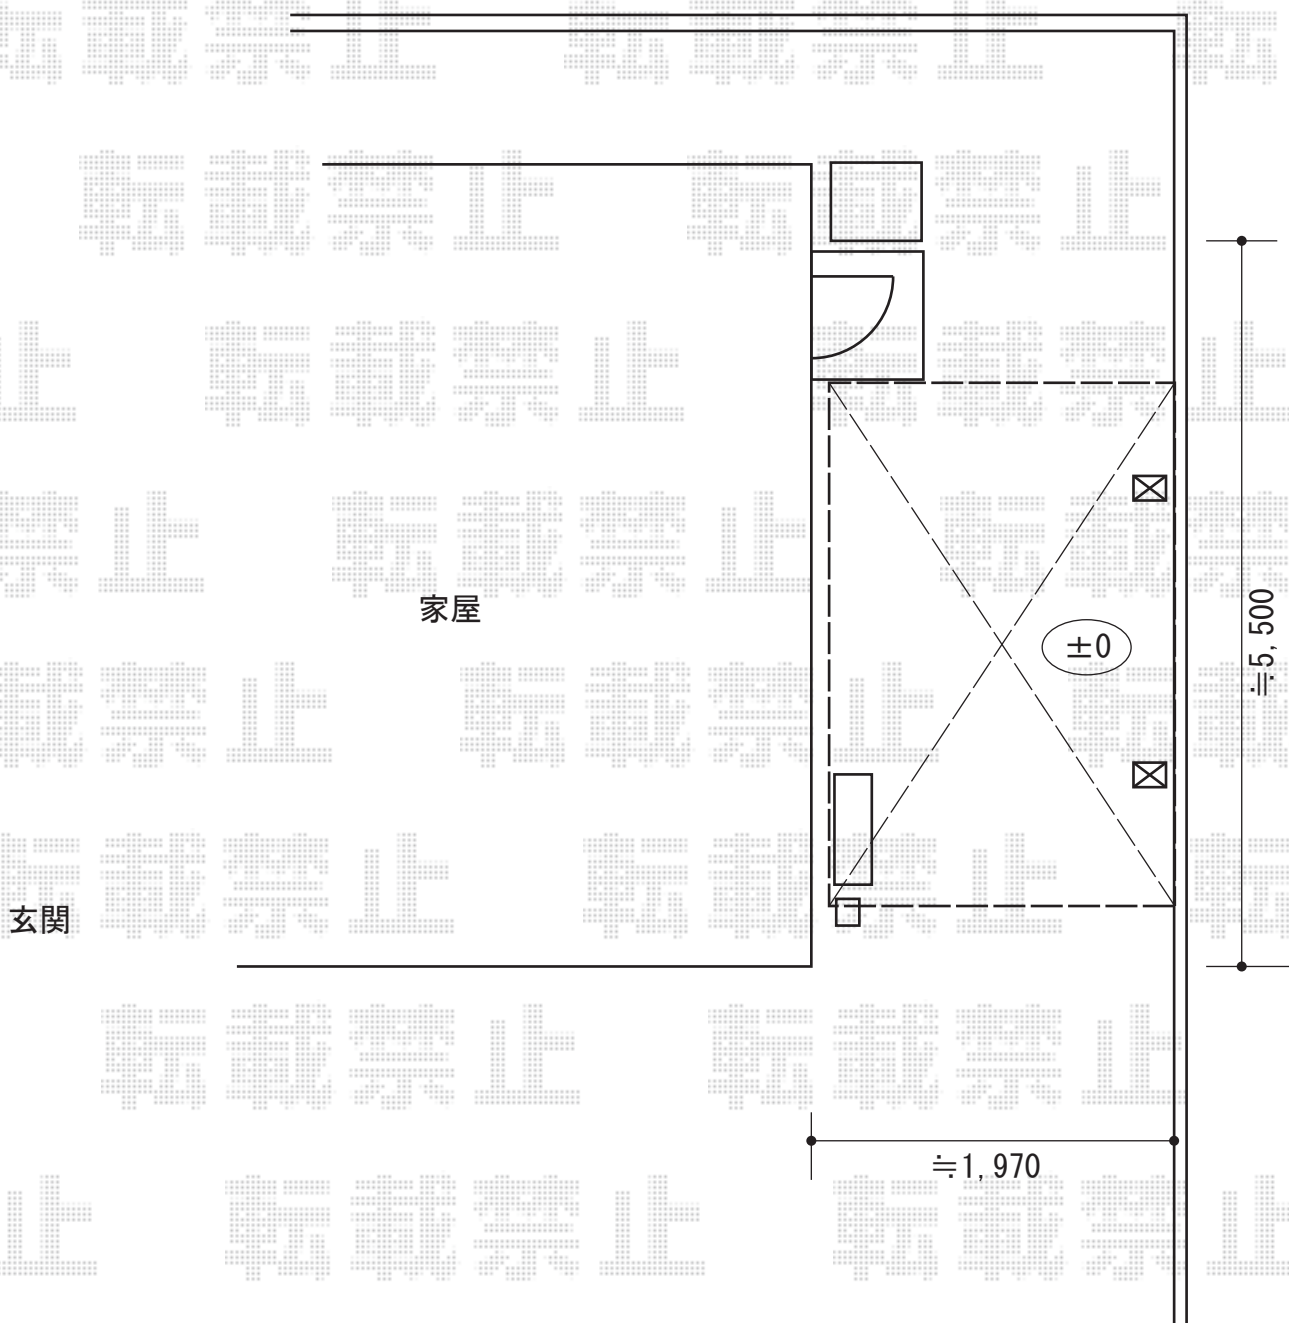

レイナポートグランミニ 積雪～20cm対応

YKK AP レイナポートグランミニ 積雪～20cm対応

幅=2,100mm

奥行=2,904mm

色：ホワイト

屋根材：ポリカーボネート（トーマイマット/すりガラス調）

柱仕様：ハイルーフ柱仕様（有効高 約2,355mm）

現場状況や作図制限により概略図の内容と多少の違いが生じることがございます。
施工時は、現場優先とさせて頂きたく思いますので、お立会い頂き、
最終のご指示のほど、何卒、宜しくお願い致します。