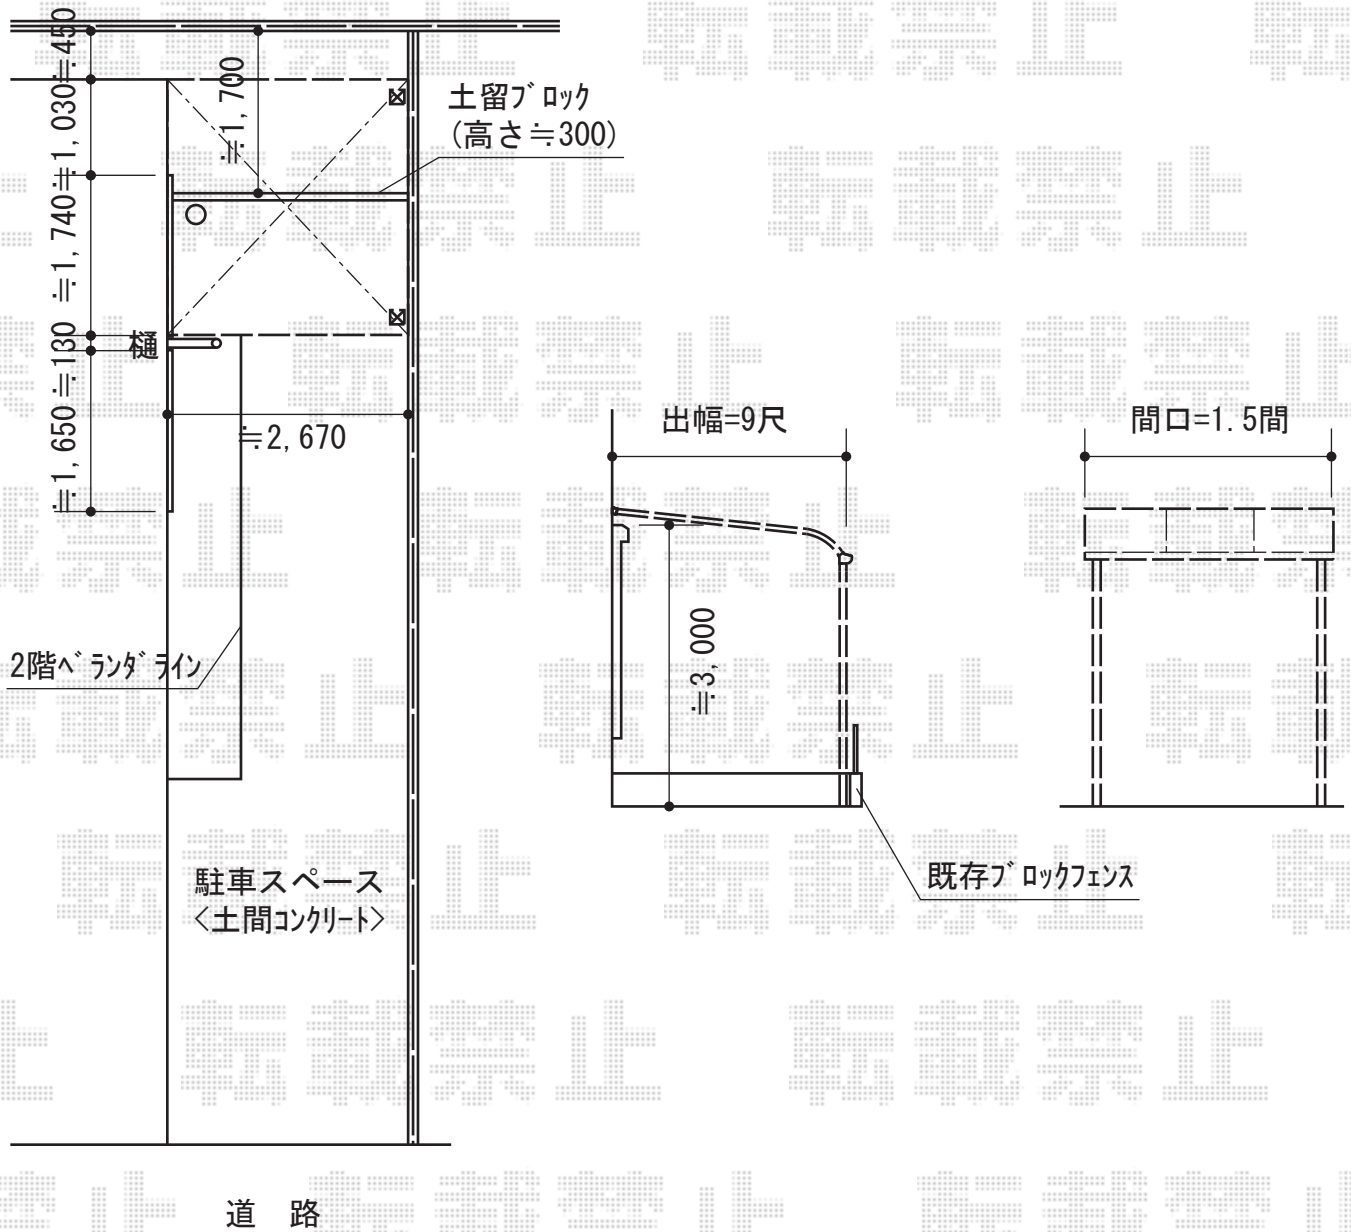

ライザーテラスII R型 テラスタイプ 単体 積雪～20cm対応

トステム ライザーテラスII R型 テラスタイプ 単体 積雪～20cm対応  
 間口=関東間1.5間 (柱芯々2,530mm 屋根幅2,750mm)  
 出幅=9尺 (2,685mm)  
 色：シャイングレー  
 屋根材：ポリカーボネート (色未定)  
 柱仕様：柱奥行移動タイプ (柱2本)  
 施工方法：下止め仕様

現場状況や作図制限により概略図の内容と多少の違いが生じることがございます。  
 施工時は、現場優先とさせて頂きたく思いますので、お立会い頂き、  
 最終のご指示のほど、何卒、宜しくお願い致します。