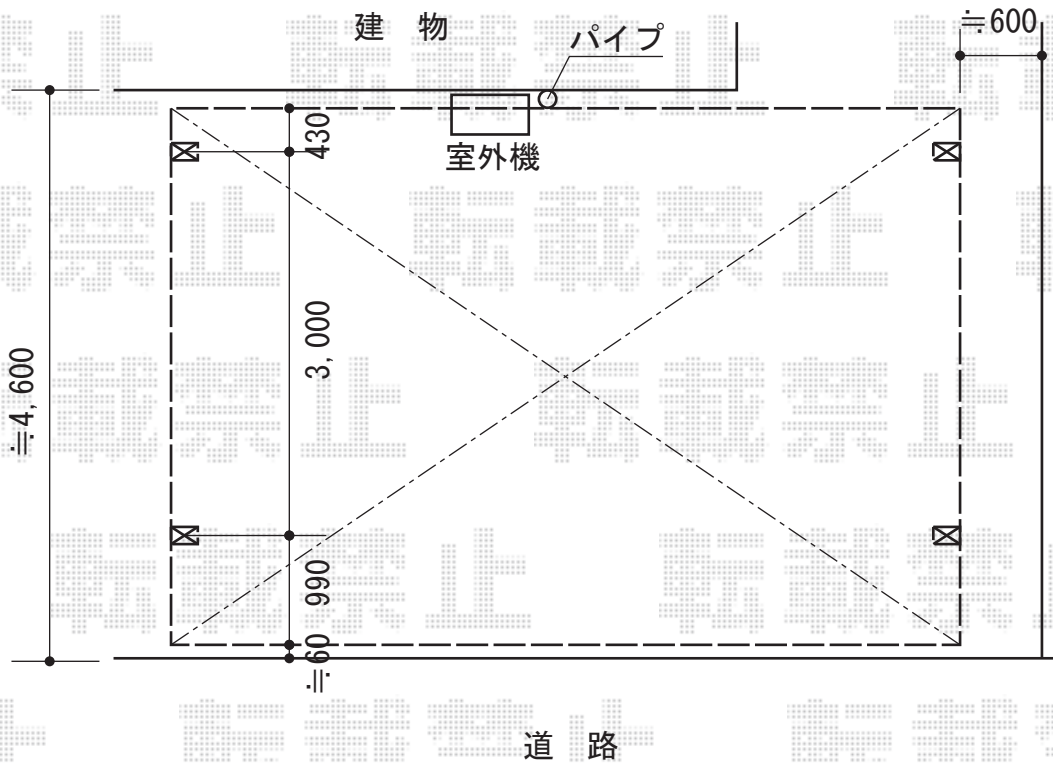

カーブポートシグマIII ワイド 積雪～30cm対応

トステム カーブポートシグマIII ワイド 積雪～30cm対応  
 幅=5,443mm  
 奥行=4,980mm  
 色：シャイングレー  
 屋根材：熱線吸収アクアポリカーボネート（ライトブルー）  
 柱仕様：ロング柱23仕様（有効高 約2,300mm）

現場状況や作図制限により概略図の内容と多少の違いが生じることがございます。  
 施工時は、現場優先とさせて頂きたく思いますので、お立会い頂き、  
 最終のご指示のほど、何卒、宜しくお願い致します。