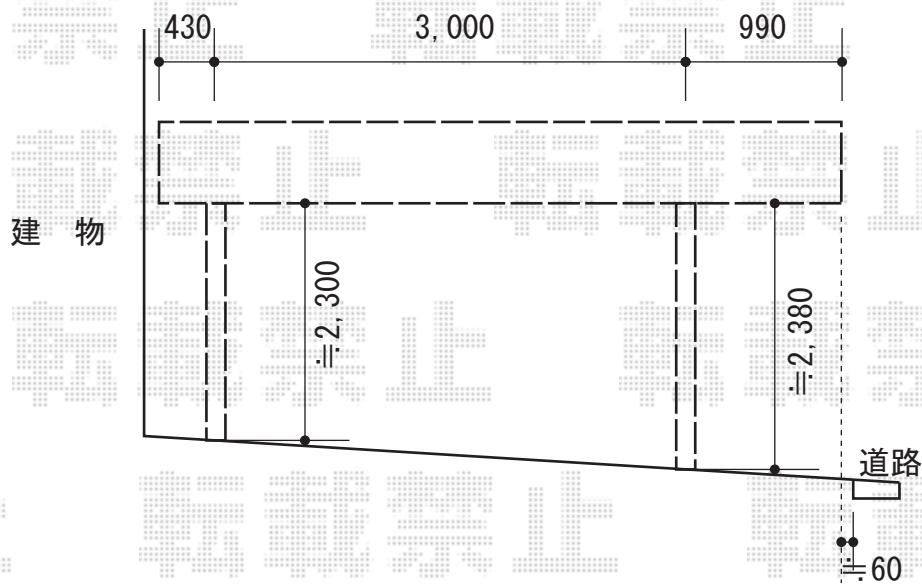

カーブポートシグマIII ワイド 積雪～30cm対応

トステム カーブポートシグマIII ワイド 積雪～30cm対応  
 幅=5,443mm  
 奥行=4,980mm  
 色：シャイングレー  
 屋根材：熱線吸収アクアポリカーボネート（ライトブルー）  
 柱仕様：ロング柱23仕様（有効高 約2,300mm）

現場状況や作図制限により概略図の内容と多少の違いが生じることがございます。  
 施工時は、現場優先とさせて頂きたく思いますので、お立会い頂き、  
 最終のご指示のほど、何卒、宜しくお願い致します。