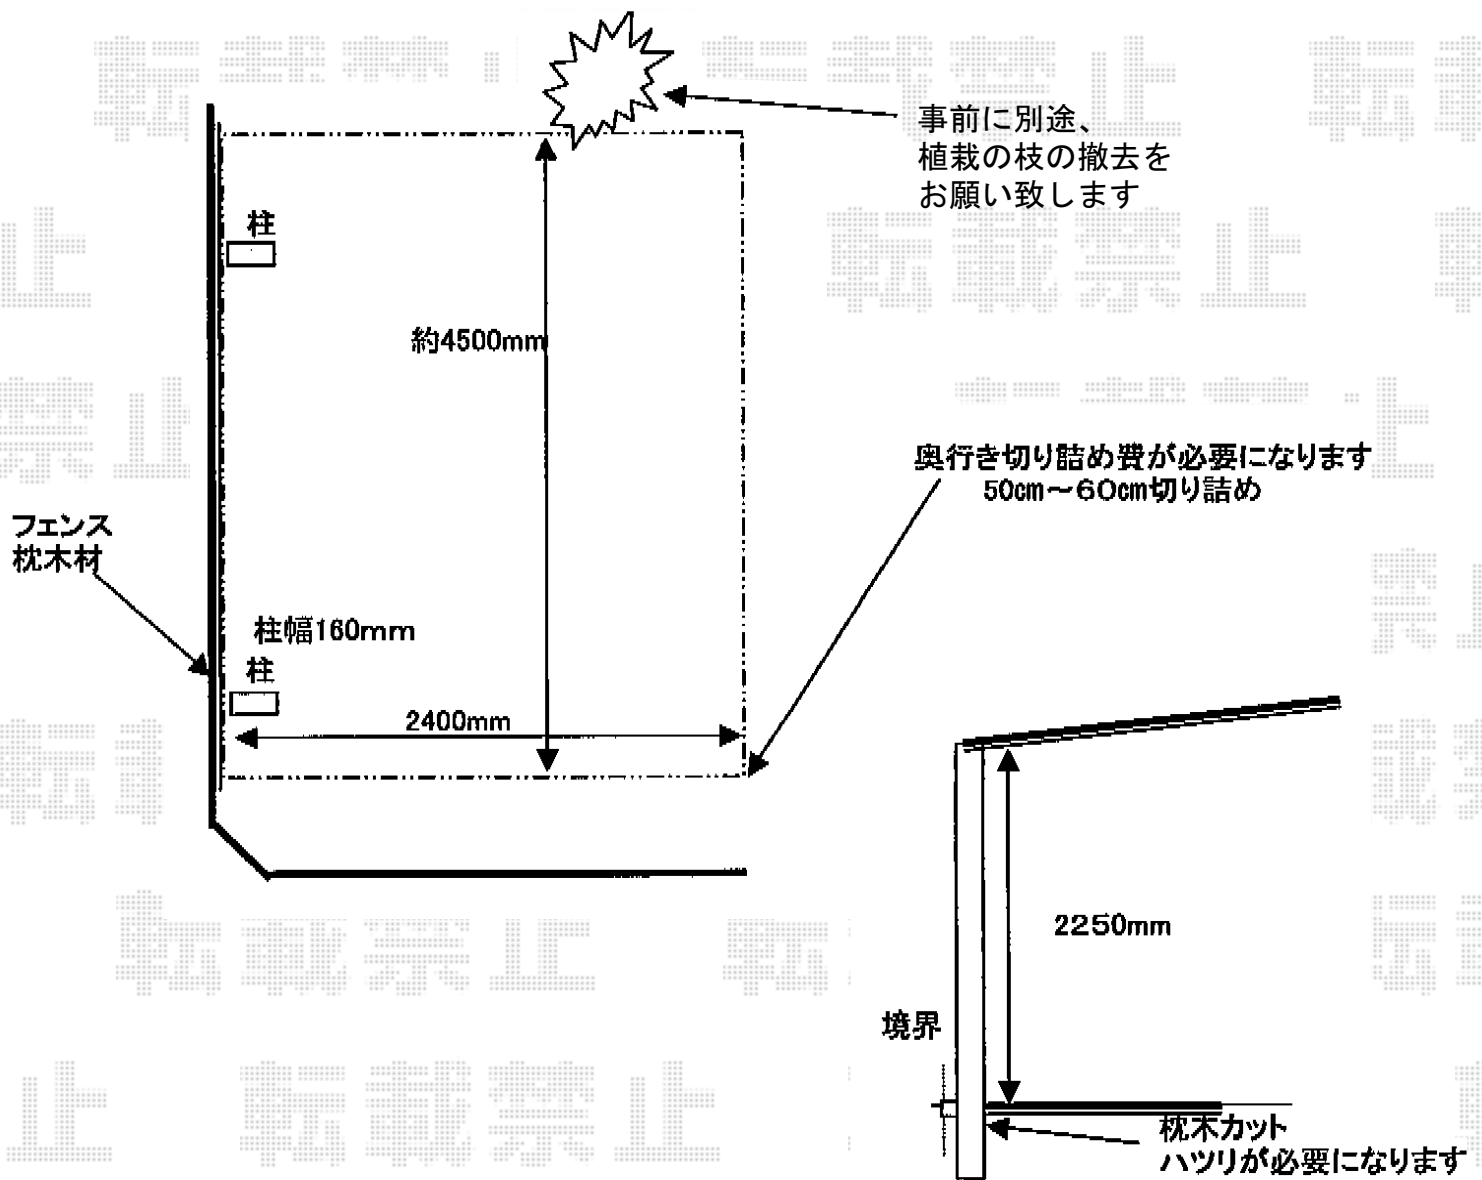

プレシオSPORT 積雪～20cm対応

Value Select プレシオSPORT 積雪～20cm対応
幅=2,400mm
奥行=5,052mm
色：グレースブラウン
屋根材：ポリカーボネート（ガラスマット）
柱仕様：ハイルーフ柱

現場状況や作図制限により概略図の内容と多少の違いが生じることがございます。
施工時は、現場優先とさせて頂きたく思いますので、お立会い頂き、
最終のご指示のほど、何卒、宜しくお願い致します。