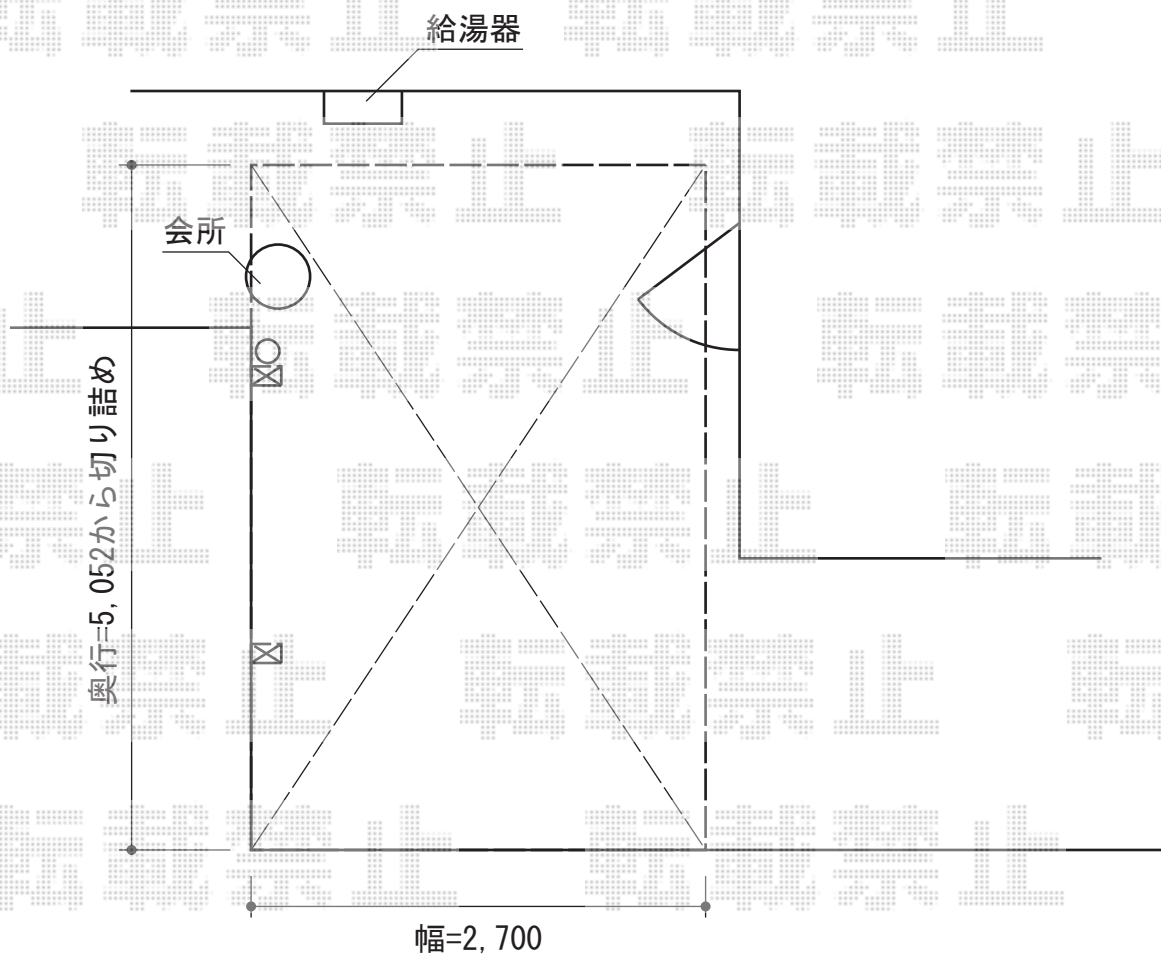

プレシオサポート 積雪～20cm対応

Value Select プレシオサポート 積雪～20cm対応

幅=2,700mm

奥行=5,052mm

色：グレースブラウン

屋根材：ポリカーボネート（ガラスマット）

柱仕様：ハイルーフ柱仕様（有効高 約2,250mm）

Value Select 吊り下げ式物干し ロング 2本入

色：グレースブラウン

現場状況や作図制限により概略図の内容と多少の違いが生じることがございます。
施工時は、現場優先とさせて頂きたく思いますので、お立会い頂き、
最終のご指示のほど、何卒、宜しくお願い致します。

EX-SHOP
HTTP://WWW.EX-SHOP.NET

担当：邑智