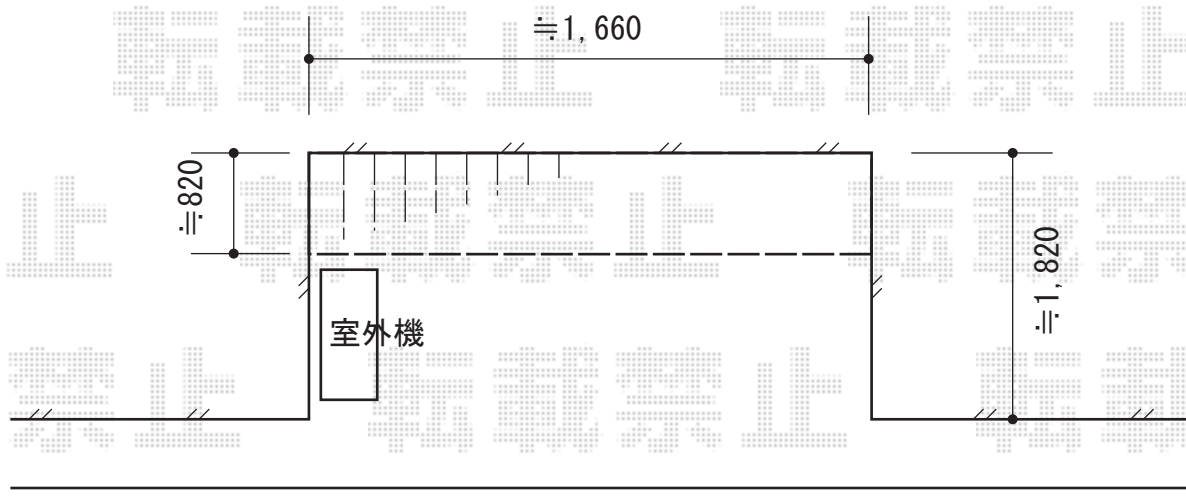

リウッドデッキ 200 単体

YKK AP リウッドデッキ 200 単体

間口=約1,660mm

出幅=約820mm

色：床材/レッドブラウン束柱/カームブラック

床板：縦貼り

束柱：Hタイプ (600~700mm)

現場状況や作図制限により概略図の内容と多少の違いが生じることがございます。
施工時は、現場優先とさせて頂きたく思いますので、お立会い頂き、
最終のご指示のほど、何卒、宜しくお願い致します。