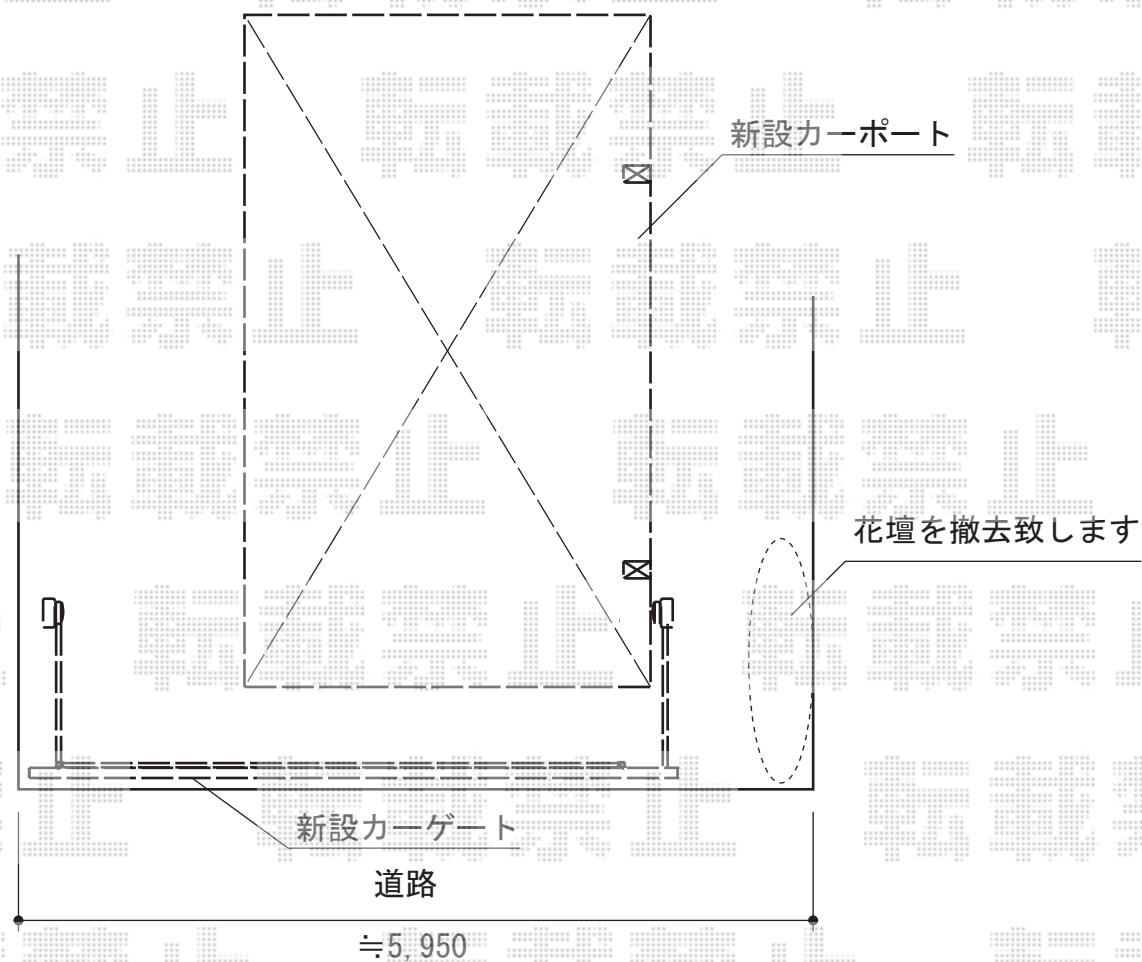

## カーポート・カーゲート

※カーゲート位置は当日お打合せさせていただきます。

YKK AP レイナポート 積雪～20cm対応  
幅=3,000mm  
奥行=5,400mm  
色：プラチナステン  
屋根材：ポリカーボネート（トーマイマット）  
柱仕様：ハイルーフ柱仕様（有効高 約2,355mm）

TOEX ワイドオーバードアS3型 手動式  
本体（W×H）=（W4,750mm×H1,000mm）  
色：シャイングレー+ミディアムチェリー  
柱仕様：ハイルーフ柱仕様（有効通過高2,150mm）  
駆動：手動式

現場状況や作図制限により概略図の内容と多少の違いが生じることがございます。  
施工時は、現場優先とさせていただきますので、お立会い頂き、  
最終のご指示のほど、何卒、宜しくお願い致します。

EX-SHOP  
HTTP://WWW.EX-SHOP.NET

担当：越智