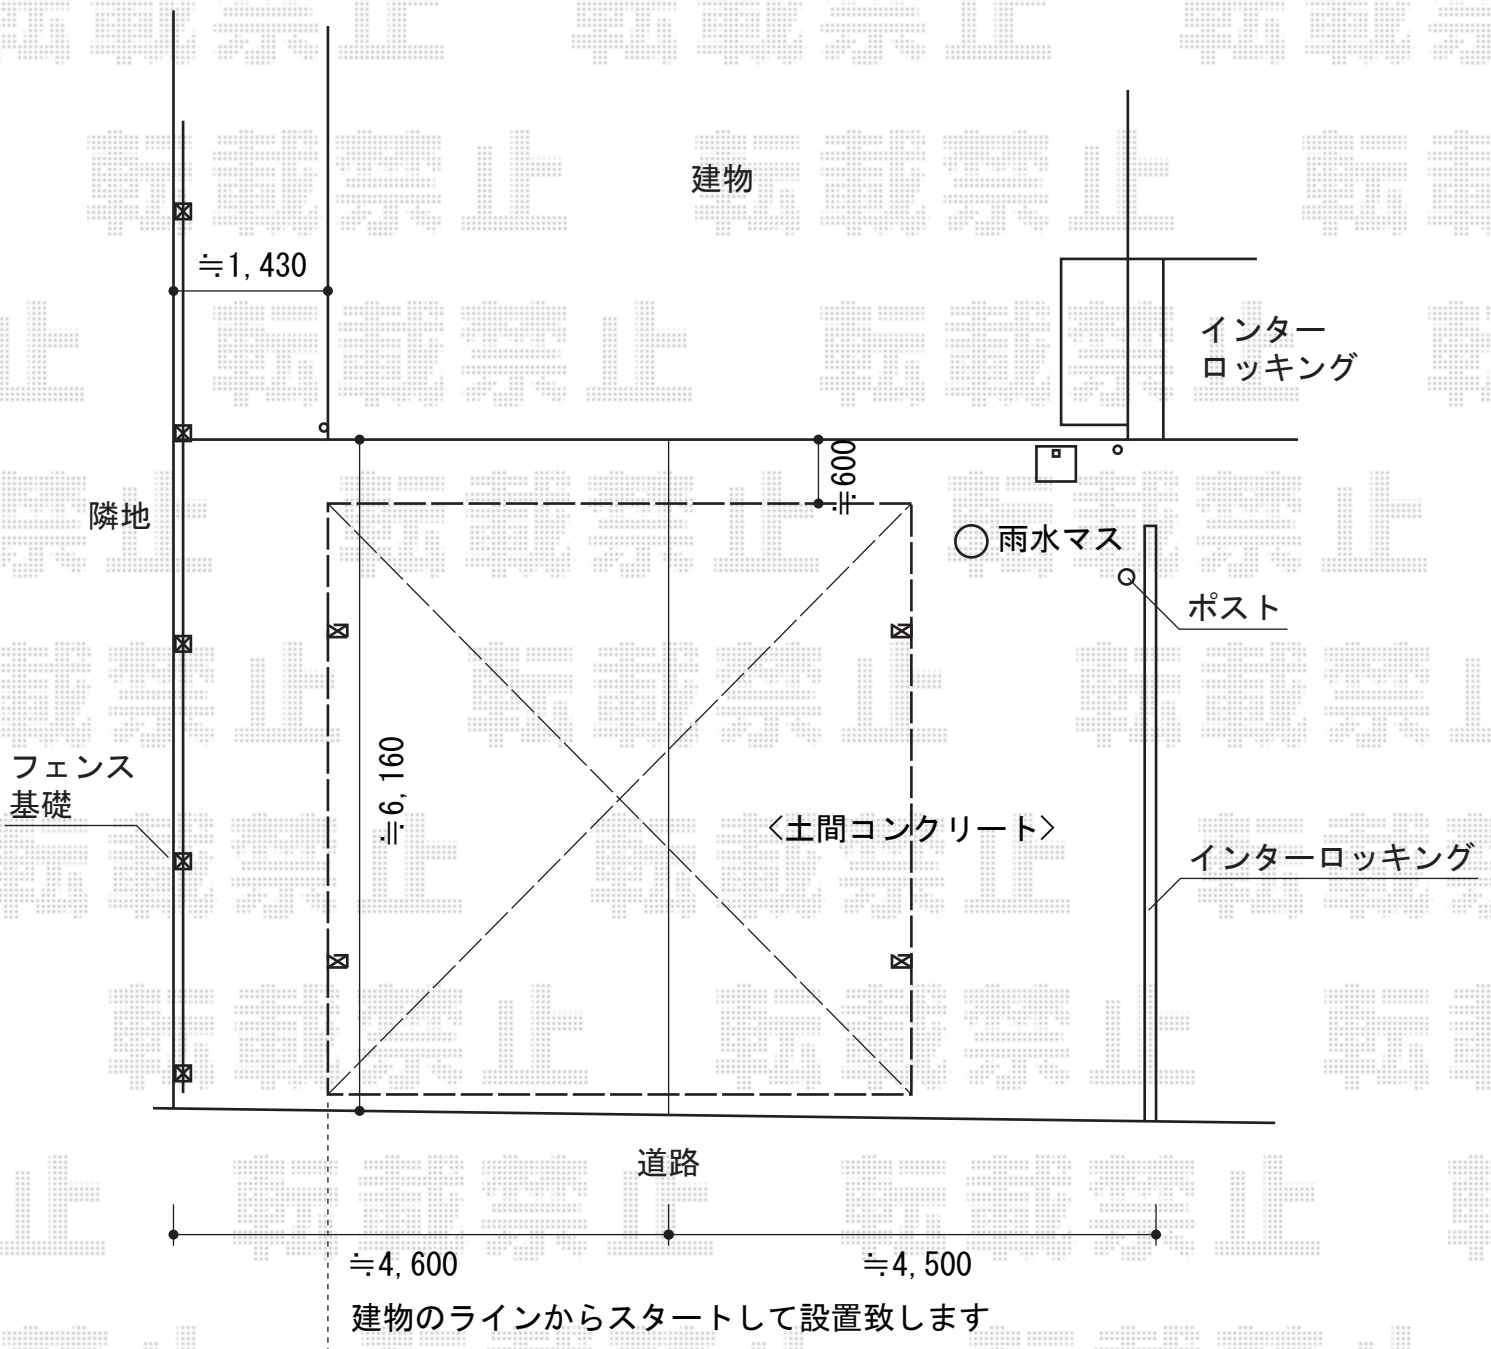

レイナツインポート 積雪～20cm対応

YKK AP レイナツインポート 積雪～20cm対応  
 幅=5,392mm  
 奥行=5,400mm  
 色：ブラウン  
 屋根材：ポリカーボネート（トーマイマット）  
 柱仕様：ハイルーフ柱仕様（有効高 約2,355mm）

現場状況や作図制限により概略図の内容と多少の違いが生じることがございます。  
 施工時は、現場優先とさせて頂きたく思いますので、お立会い頂き、  
 最終のご指示のほど、何卒、宜しくお願い致します。