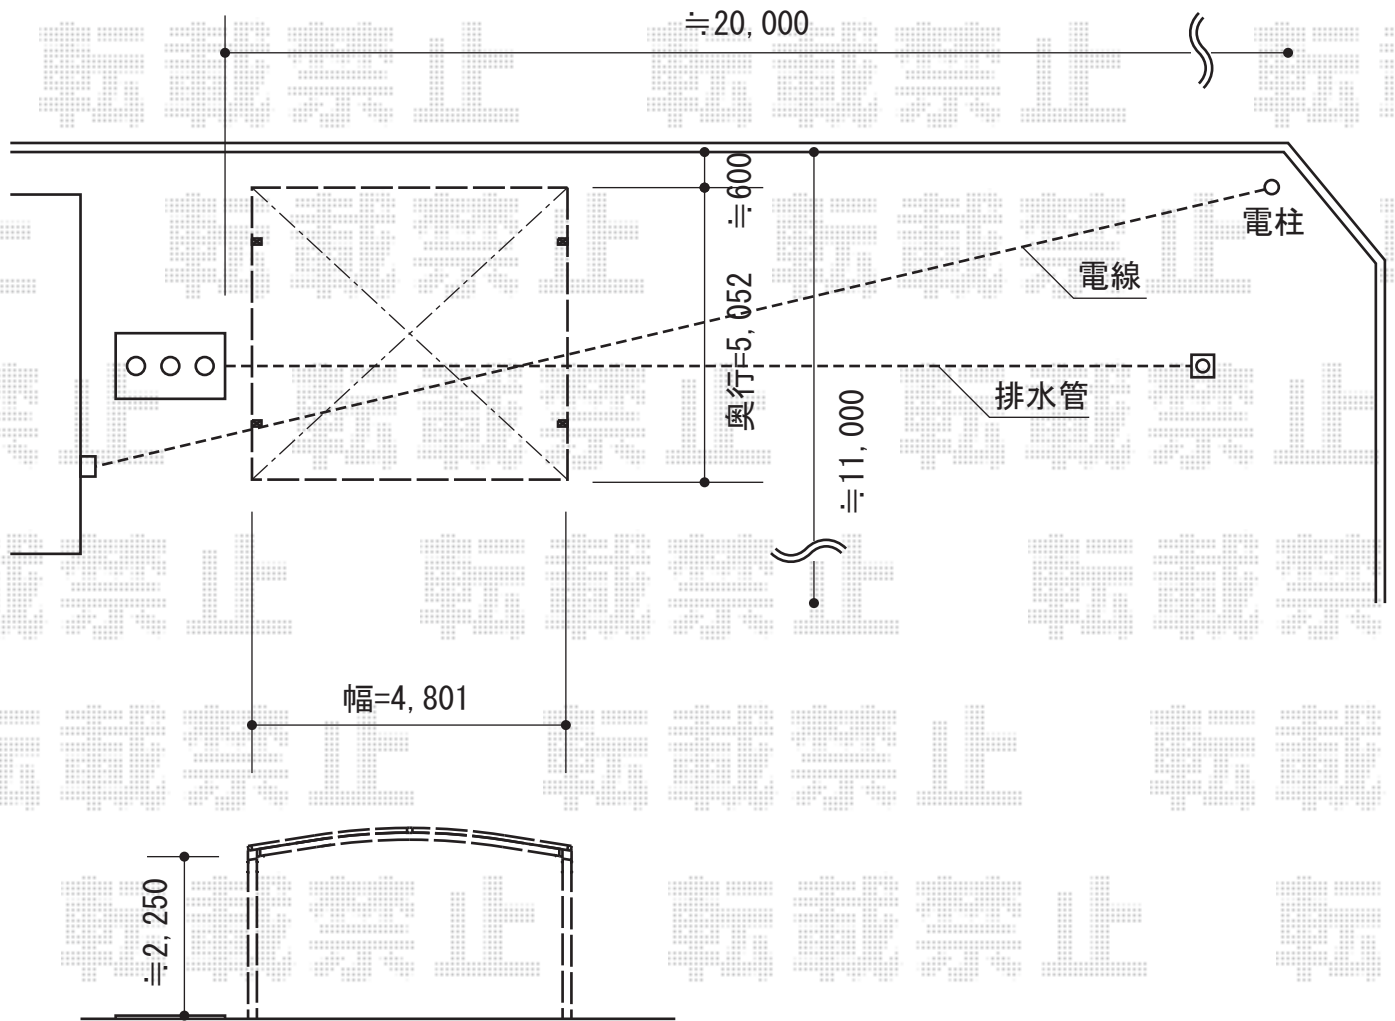

プレシオサポート ワイド 積雪～20cm対応

Value Select プレシオサポート ワイド 積雪～20cm対応
幅=4,801mm
奥行=5,052mm
色：ノーブルステン
屋根材：熱線遮断ポリカーボネート（スカイブルーマット調）
柱仕様：ハイルーフ柱仕様（有効高 約2,250mm）

現場状況や作図制限により概略図の内容と多少の違いが生じることがございます。
施工時は、現場優先とさせて頂きたく思いますので、お立会い頂き、
最終のご指示のほど、何卒、宜しくお願い致します。