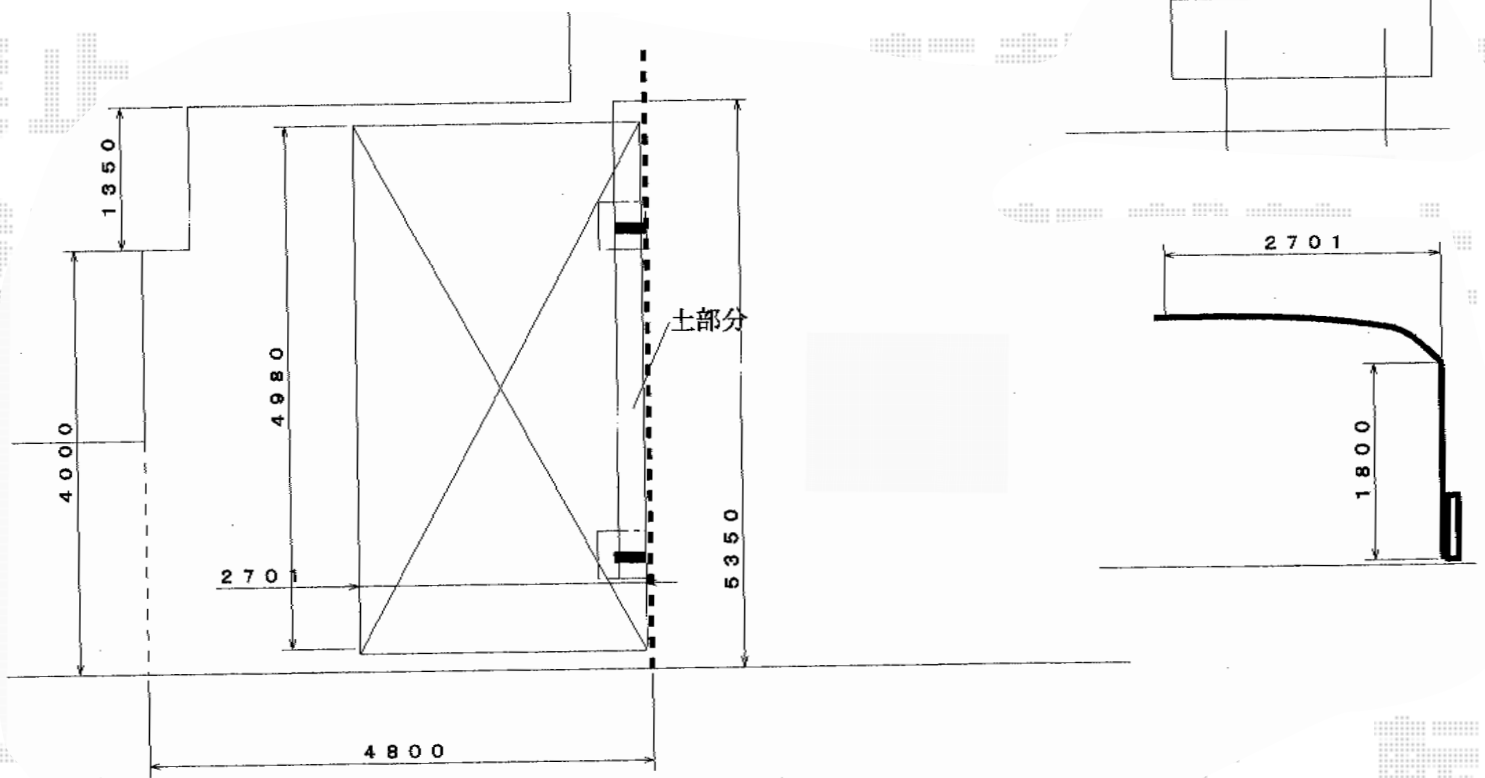

カーブポートシグマIII 積雪~30cm対応

トステム カーブポートシグマIII 積雪~30cm対応

幅=2,701mm

奥行=4,980mm

色：シャイングレー

屋根材：熱線吸収ポリカーボネート（ライトブルーマット調）

柱仕様：標準柱仕様（有効高 約1,800mm）

トステム 柱ガード

数量：1本×2

現場状況や作図制限により概略図の内容と多少の違いが生じることがございます。
施工時は、現場優先とさせていただきますので、お立会い頂き、
最終のご指示のほど、何卒、宜しくお願い致します。

EX-SHOP
HTTP://WWW.EX-SHOP.NET

担当：都