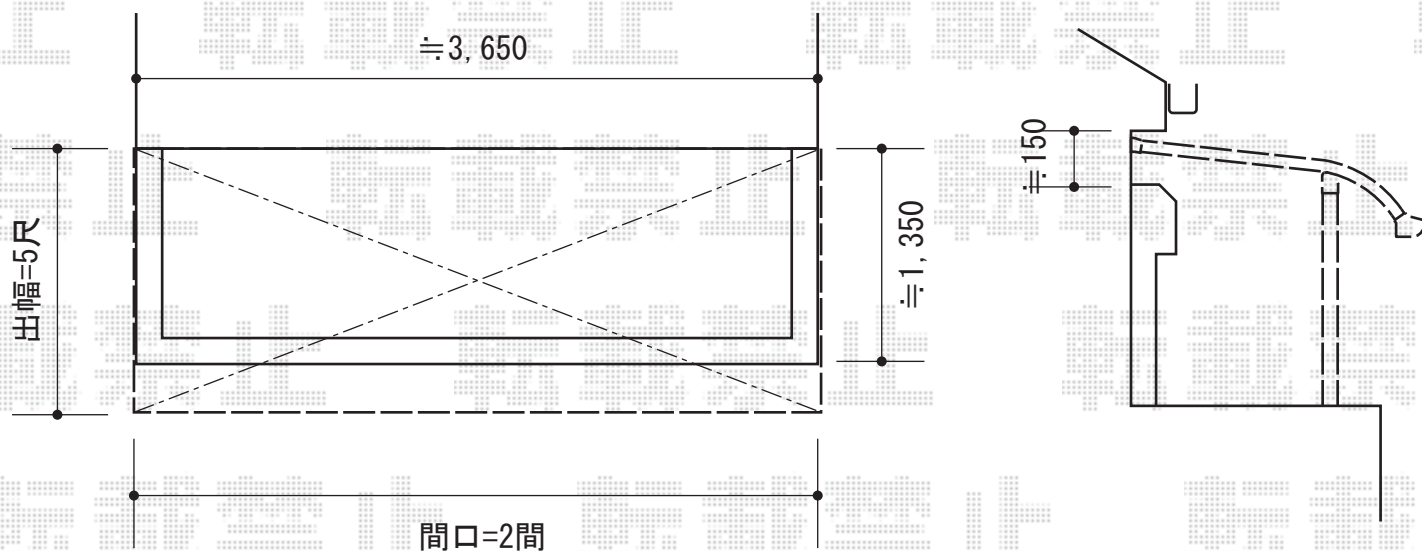

ライザーテラスII R型 屋根タイプ 単体 積雪~20cm対応

トステム ライザーテラスII R型 屋根タイプ 単体 積雪~20cm対応
間口=関東間2.0間 (柱芯々3,440mm 屋根幅3,660mm)
出幅=5尺 (1,485mm)
色: ホワイト
屋根材: ポリカーボネート (ブルースモーク)
柱仕様: 柱奥行移動タイプ (柱2本)
施工方法: 上止め仕様
柱固定部品仕様: 中間用×2

トステム 吊り下げ物干し 標準2本入
色: ホワイト
数量: 1セット

現場状況や作図制限により概略図の内容と多少の違いが生じることがございます。
施工時は、現場優先とさせて頂きたく思いますので、お立会い頂き、
最終のご指示のほど、何卒、宜しくお願い致します。

EX-SHOP
HTTP://WWW.EX-SHOP.NET

担当: 竹下