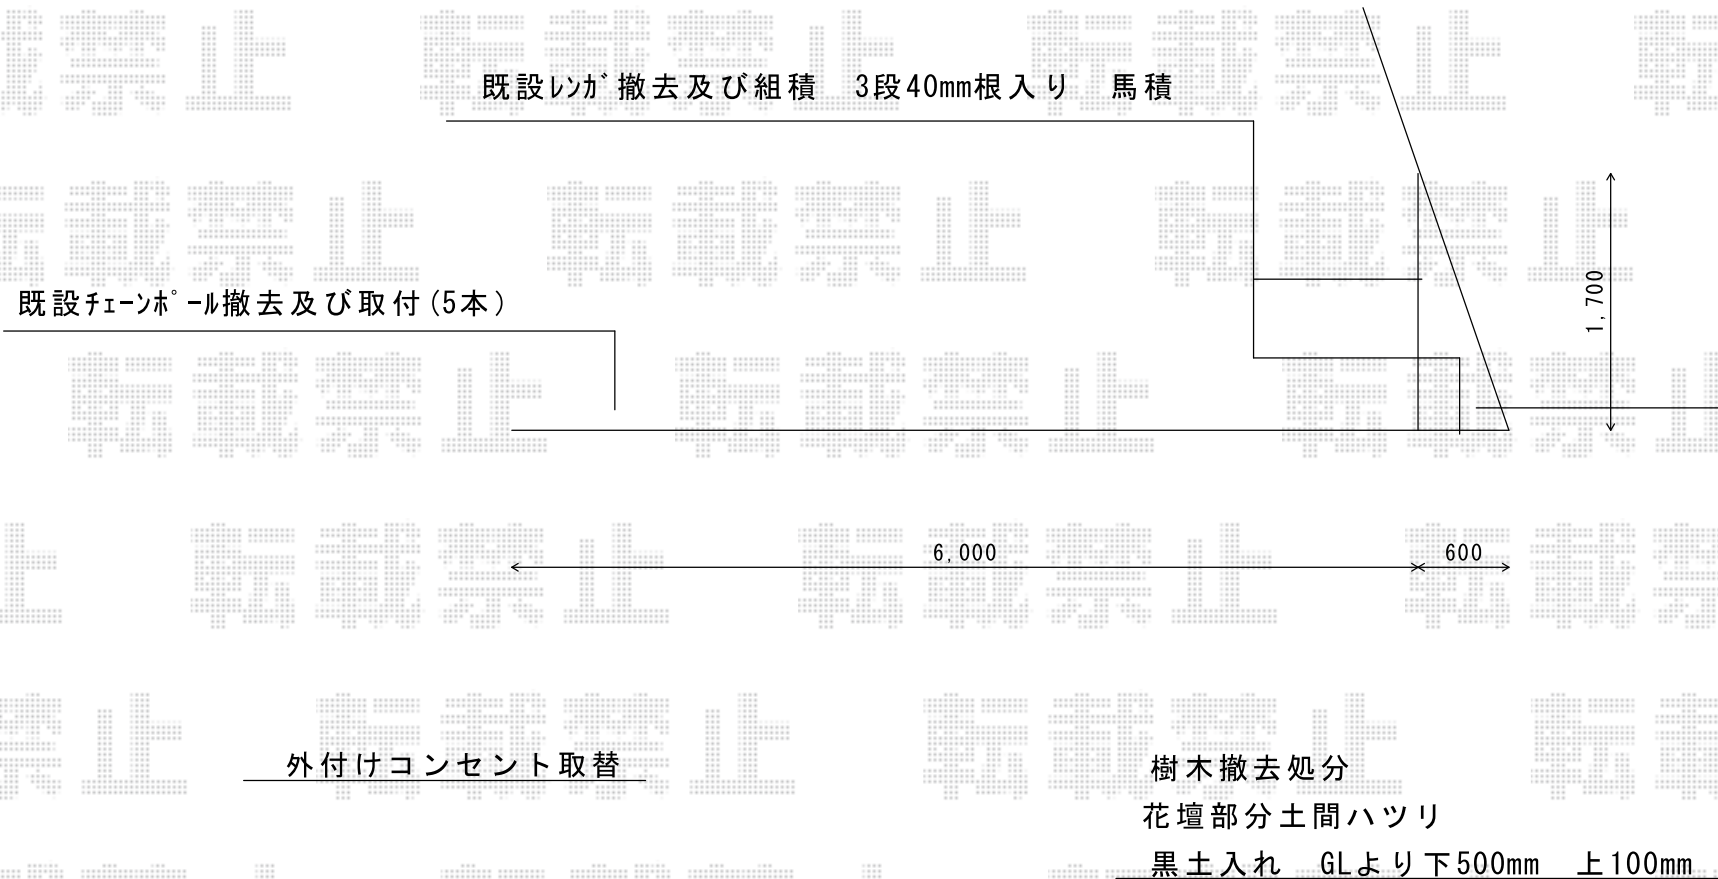

スペースガード S48型 埋め込み式

TOEX スペースガード S48型
埋め込み式 鎖内蔵型×4 鎖内蔵受け×1

現場状況や作図制限により概略図の内容と多少の違いが生じることがございます。
施工時は、現場優先とさせて頂きたく思いますので、お立会い頂き、
最終のご指示のほど、何卒、宜しくお願い致します。

EX-SHOP
HTTP://WWW.EX-SHOP.NET

担当：小林