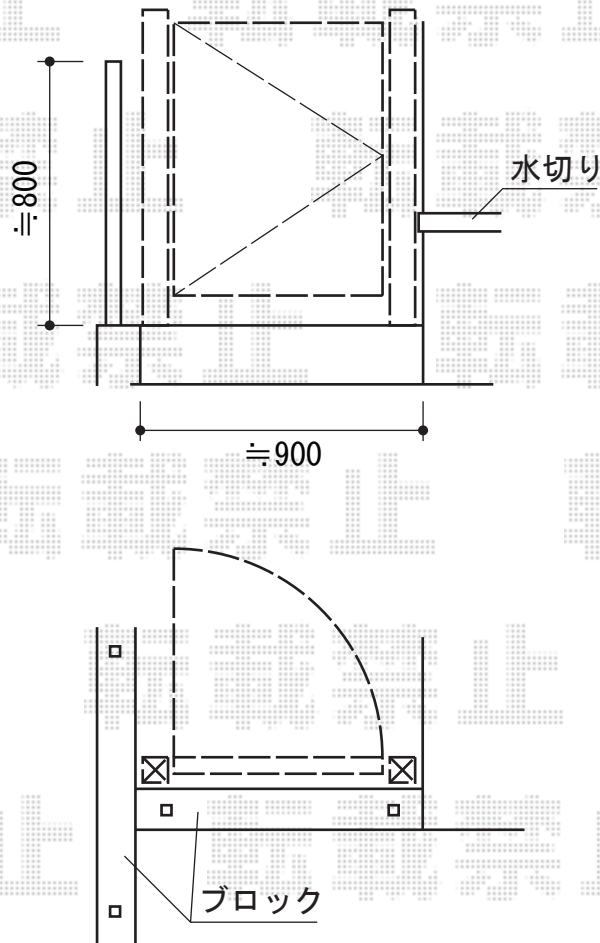

エクスライン門扉13型 片開き 門柱使用

YKK AP エクスライン門扉13型 片開き 門柱使用
扉1枚 (W×H) = (700mm×1,000mm)
色：カームブラック
錠：ハンドル錠E8型
開き：内開き

現場状況や作図制限により概略図の内容と多少の違いが生じることがございます。
施工時は、現場優先とさせて頂きたく思いますので、お立会い頂き、
最終のご指示のほど、何卒、宜しくお願い致します。

EX-SHOP
HTTP://WWW.EX-SHOP.NET